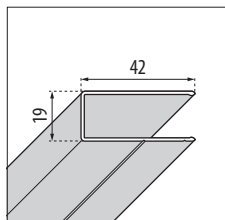

GLASSOORTEN / VERRES 4, 5, 6 mm

Transparant
Transparent
code 1

Aqua
code 2

Niva
code 11

Motief Lunes 2.0
Sérigraphie Lunes 2.0
code 78

HANDGREEP / POIGNÉE

Handgreep
chroom / wit
Poignée
chrome / blanche

MUUR- EN VERBREDINGSPROFIELEN / PROFILÉS MURAUX ET D'ÉLARGISSEMENT

MUURPROFIEL
PROFILÉ MURAL

MUURPROFIEL
PROFILÉ MURAL

MUURPROFIEL
PROFILÉ MURAL

VERBREDINGSPROFIEL
PROFILÉ D'ÉLARGISSEMENT

VERBREDINGSPROFIEL
PROFILÉ D'ÉLARGISSEMENT

VERBREDINGSPROFIEL
PROFILÉ D'ÉLARGISSEMENT