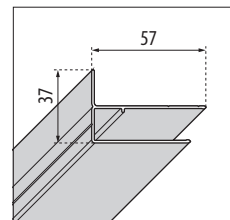

MUURPROFIEL
PROFILÉ MURAL

MUURPROFIEL
PROFILÉ MURAL

MUURPROFIEL
PROFILÉ MURAL

VERBREDINGSPROFIEL
PROFILÉ D'ÉLARGISSEMENT

VERBREDINGSPROFIEL
PROFILÉ D'ÉLARGISSEMENT

VERBREDINGSPROFIEL
PROFILÉ D'ÉLARGISSEMENT

OPNEMEN VAN DE MATEN / RELEVER LES MESURES

De maten opnemen van muur tot de **buitenrand** van de douchebak.
Prendre les mesures du mur au bord **extérieur** du receveur de douche.

De maten opnemen van muur tot muur (boven, in het midden en beneden) waarna u de kleinste maat aanhoudt.
Prendre les mesures d'un mur à l'autre, en bas, en haut et au milieu et choisir la mesure inférieure.