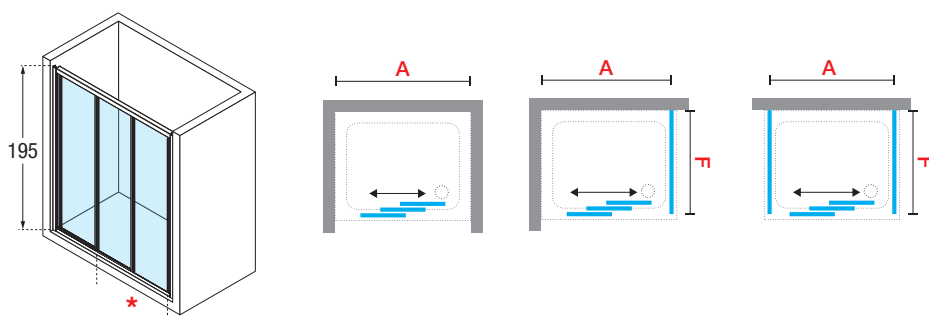

LUNES 3P

SCHUIFDEUR PORTE COULISSANTE

Afmetingen Dimensions (cm)	Instapruimte Passage	Code	Glassoort Vitrage				Kleuren / Prijs Couleurs / Prix			
			1	2	11	78	A	B	K	J
A	*		Transparant Transparent	Aqua	Niva	Motief/Séigr. Lunes 2.0	Wit Blanc	Matchroom Silver	Chroom Chrome	Zilver mat Argent mat
78↔84	37	LUN3P78-					648 €	738 €	810 €	708 €
84↔90	41	LUN3P84-					715 €	805 €	887 €	773 €
90↔96	45	LUN3P90-					715 €	805 €	887 €	773 €
96↔102	49	LUN3P96-					715 €	805 €	887 €	773 €
102↔108	53	LUN3P102-					785 €	874 €	962 €	840 €
108↔114	57	LUN3P108-		+ 38 €	+ 38 €	+ 38 €	785 €	874 €	962 €	840 €
114↔120	61	LUN3P114-					785 €	874 €	962 €	840 €
120↔126	65	LUN3P120-					862 €	942 €	1.038 €	905 €
126↔132	69	LUN3P126-					862 €	942 €	1.038 €	905 €
132↔138	73	LUN3P132-					862 €	942 €	1.038 €	905 €
138↔144	77	LUN3P138-					862 €	942 €	1.038 €	905 €
H 160†200	SPECIAL	LUN3PSP		+ 38 €	+ 38 €	-	1.002 €	1.124 €	1.235 €	1.080 €