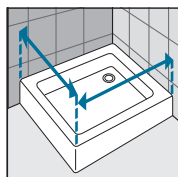

MUURPROFIEL
PROFILÉ MURAL

MUURPROFIEL
PROFILÉ MURAL

MUURPROFIEL
PROFILÉ MURAL

VERBREDINGSPROFIEL
PROFILÉ D'ÉLARGISSEMENT

VERBREDINGSPROFIEL
PROFILÉ D'ÉLARGISSEMENT

VERBREDINGSPROFIEL
PROFILÉ D'ÉLARGISSEMENT

OPNEMEN VAN DE MATEN / RELEVER LES MESURES

De maten opnemen van muur tot de **buitenrand** van de douchebak.
Prendre les mesures du mur au bord **extérieur** du receveur de douche.

De maten opnemen van muur tot muur (boven, in het midden en beneden) waarna u de kleinste maat aanhoudt.
Prendre les mesures d'un mur à l'autre, en bas, en haut et au milieu et choisir la mesure inférieure.