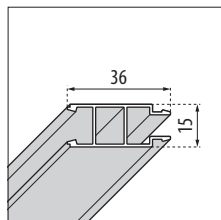

GLASSOORTEN / VERRES 4, 5, 6 mm

Transparant
Transparent
code 1

Aqua
code 2

Niva
code 11

Motief Lunes 2.0
Sérigraphie Lunes 2.0
code 78

HANDGREEP / POIGNÉE

Handgreep
chroom / wit
Poignée
chrome / blanche

MUUR- EN VERBREDINGSPROFIELEN / PROFILÉS MURAUX ET D'ÉLARGISSEMENT

MUURPROFIEL
PROFILÉ MURAL

MUURPROFIEL
PROFILÉ MURAL

MUURPROFIEL
PROFILÉ MURAL

VERBREDINGSPROFIEL
PROFILÉ D'ÉLARGISSEMENT

VERBREDINGSPROFIEL
PROFILÉ D'ÉLARGISSEMENT

VERBREDINGSPROFIEL
PROFILÉ D'ÉLARGISSEMENT