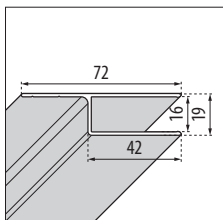

GLASSOORTEN / VERRES 4, 5, 6 mm

Transparant
Transparent
code 1

Aqua
code 2

Niva
code 11

Motief Lunes 2.0
Sérigraphie Lunes 2.0
code 78

HANDGREEP / POIGNÉE

Handgreep
chroom / wit
Poignée
chrome / blanche

MUUR- EN VERBREDINGSPROFIELEN / PROFILÉS MURAUX ET D'ÉLARGISSEMENT

MUURPROFIEL
PROFILÉ MURAL

MUURPROFIEL
PROFILÉ MURAL

MUURPROFIEL
PROFILÉ MURAL

VERBREDINGSPROFIEL
PROFILÉ D'ÉLARGISSEMENT

VERBREDINGSPROFIEL
PROFILÉ D'ÉLARGISSEMENT

VERBREDINGSPROFIEL
PROFILÉ D'ÉLARGISSEMENT