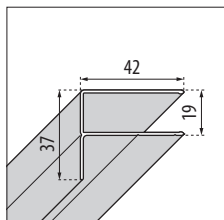

GLASSOORTEN / VERRES 4, 5, 6 mm

Transparant
Transparent
code 1

Aqua
code 2

Niva
code 11

Motief Lunes 2.0
Sérigraphie Lunes 2.0
code 78

HANDGREEP / POIGNÉE

Handgreep
chroom / wit
Poignée
chrome / blanche

MUUR- EN VERBREDINGSPROFIELEN / PROFILÉS MURAUX ET D'ÉLARGISSEMENT

MUURPROFIEL
PROFILÉ MURAL

MUURPROFIEL
PROFILÉ MURAL

MUURPROFIEL
PROFILÉ MURAL

VERBREDINGSPROFIEL
PROFILÉ D'ÉLARGISSEMENT

VERBREDINGSPROFIEL
PROFILÉ D'ÉLARGISSEMENT

VERBREDINGSPROFIEL
PROFILÉ D'ÉLARGISSEMENT