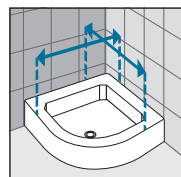

MUURPROFIEL
PROFILÉ MURAL

MUURPROFIEL
PROFILÉ MURAL

MUURPROFIEL
PROFILÉ MURAL

VERBREDINGSPROFIEL
PROFILÉ D'ÉLARGISSEMENT

VERBREDINGSPROFIEL
PROFILÉ D'ÉLARGISSEMENT

VERBREDINGSPROFIEL
PROFILÉ D'ÉLARGISSEMENT

OPNEMEN VAN DE MATEN / RELEVER LES MESURES

De maten opnemen van muur tot de **buitenrand** van de douchebak.
Prendre les mesures du mur au bord **extérieur** du receveur de douche.

De maten opnemen van muur tot muur (boven, in het midden en beneden) waarna u de kleinste maat aanhoudt.
Prendre les mesures d'un mur à l'autre, en bas, en haut et au milieu et choisir la mesure inférieure.