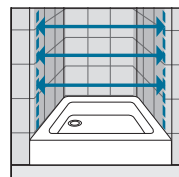

MUURPROFIEL
PROFILÉ MURAL

MUURPROFIEL
PROFILÉ MURAL

MUURPROFIEL
PROFILÉ MURAL

VERBREDINGSPROFIEL
PROFILÉ D'ÉLARGISSEMENT

VERBREDINGSPROFIEL
PROFILÉ D'ÉLARGISSEMENT

VERBREDINGSPROFIEL
PROFILÉ D'ÉLARGISSEMENT

OPNEMEN VAN DE MATEN / RELEVER LES MESURES

De maten opnemen van muur tot de **buitenrand** van de douchebak.
Prendre les mesures du mur au bord **extérieur** du receveur de douche.

De maten opnemen van muur tot muur (boven, in het midden en beneden) waarna u de kleinste maat aanhoudt.
Prendre les mesures d'un mur à l'autre, en bas, en haut et au milieu et choisir la mesure inférieure.