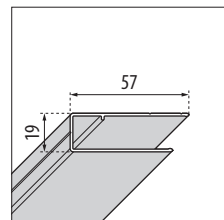

MUURPROFIEL
PROFILÉ MURAL

MUURPROFIEL
PROFILÉ MURAL

MUURPROFIEL
PROFILÉ MURAL

VERBREDINGSPROFIEL
PROFILÉ D'ÉLARGISSEMENT

VERBREDINGSPROFIEL
PROFILÉ D'ÉLARGISSEMENT

VERBREDINGSPROFIEL
PROFILÉ D'ÉLARGISSEMENT

OPNEMEN VAN DE MATEN / RELEVER LES MESURES

De maten opnemen van muur tot de **buitenrand** van de douchebak.
Prendre les mesures du mur au bord **extérieur** du receveur de douche.

De maten opnemen van muur tot muur (boven, in het midden en beneden) waarna u de kleinste maat aanhoudt.
Prendre les mesures d'un mur à l'autre, en bas, en haut et au milieu et choisir la mesure inférieure.