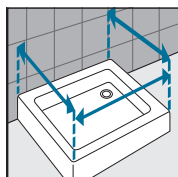

MUURPROFIEL
PROFILÉ MURAL

MUURPROFIEL
PROFILÉ MURAL

MUURPROFIEL
PROFILÉ MURAL

VERBREDINGSPROFIEL
PROFILÉ D'ÉLARGISSEMENT

VERBREDINGSPROFIEL
PROFILÉ D'ÉLARGISSEMENT

VERBREDINGSPROFIEL
PROFILÉ D'ÉLARGISSEMENT

OPNEMEN VAN DE MATEN / RELEVER LES MESURES

De maten opnemen van muur tot de **buitenrand** van de douchebak.
Prendre les mesures du mur au bord **extérieur** du receveur de douche.

De maten opnemen van muur tot muur (boven, in het midden en beneden) waarna u de kleinste maat aanhoudt.
Prendre les mesures d'un mur à l'autre, en bas, en haut et au milieu et choisir la mesure inférieure.