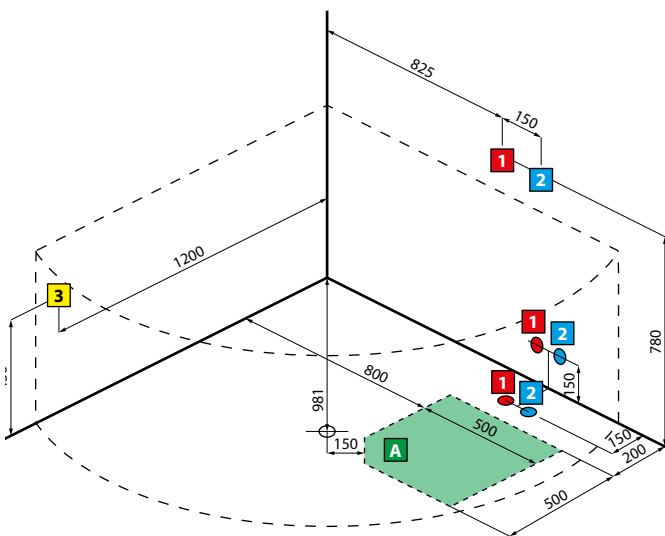

Capacità litri

400

CARATTERISTICHE IDRAULICHE
16 bocchette airpool
Allaccio sifone con raccordo 1 1/2"

CARATTERISTICHE ELETTRICHE
Tensione 220-230 V
Frequenza 50 Hz
Potenza massima assorbita:
Whirlpool: 900 W
Airpool: 400 W
Plus: 1300 W
Natural Air: 1050 W

Installare a monte dell'apparecchio un interruttore differenziale da 30mA provvisto di interruttore onnipolare con apertura minima dei contatti ≥ 3 mm.