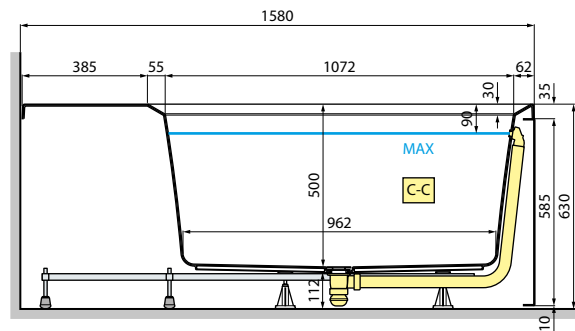

Capacità litri

400

CARATTERISTICHE IDRAULICHE
16 bocchette airpool
Allaccio sifone con raccordo 1 1/2"

CARATTERISTICHE ELETTRICHE
Tensione 220-230 V
Frequenza 50 Hz
Potenza massima assorbita:
Whirlpool: 900 W
Airpool: 400 W
Plus: 1300 W
Natural Air: 1050 W

Installare a monte dell'apparecchio un interruttore differenziale da 30mA provvisto di interruttore onnipolare con apertura minima dei contatti ≥ 3 mm.