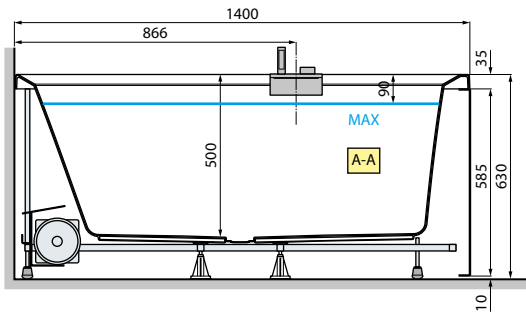

Capacità litri

400

CARATTERISTICHE IDRAULICHE
16 bocchette airpool
Allaccio sifone con raccordo 1 1/2"

CARATTERISTICHE ELETTRICHE
Tensione 220-230 V
Frequenza 50 Hz
Potenza massima assorbita:
Whirlpool: 900 W
Airpool: 400 W
Plus: 1300 W
Natural Air: 1050 W

Installare a monte dell'apparecchio un interruttore differenziale da 30mA provvisto di interruttore onnipolare con apertura minima dei contatti ≥ 3 mm.