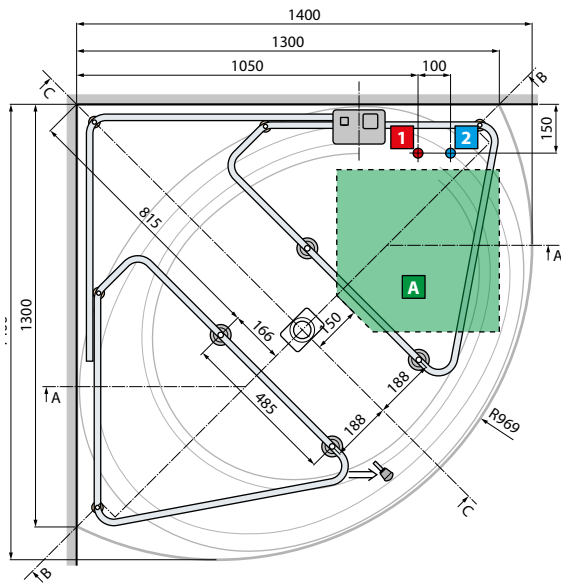

Capacità litri

400

CARATTERISTICHE IDRAULICHE
16 bocchette airpool
Allaccio sifone con raccordo 1 1/2"

CARATTERISTICHE ELETTRICHE
Tensione 220-230 V
Frequenza 50 Hz
Potenza massima assorbita:
Whirlpool: 900 W
Airpool: 400 W
Plus: 1300 W
Natural Air: 1050 W

Installare a monte dell'apparecchio un interruttore differenziale da 30mA provvisto di interruttore onnipolare con apertura minima dei contatti ≥ 3 mm.