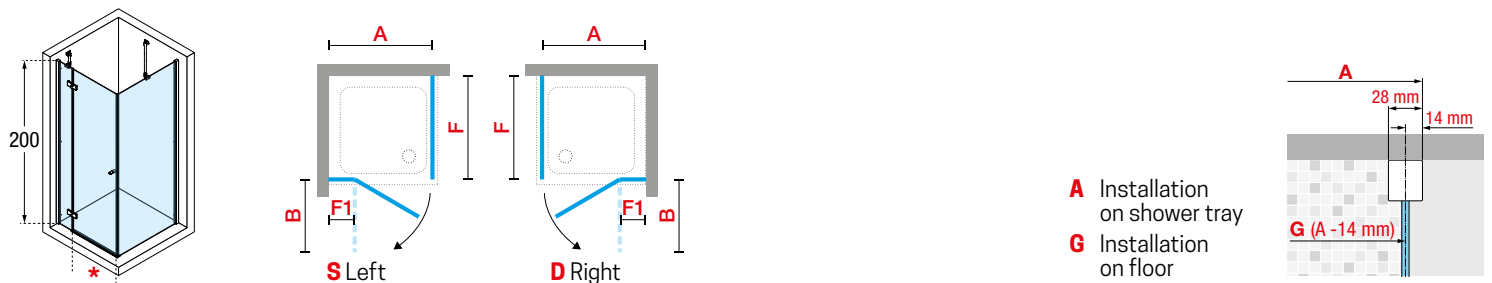

HINGED DOOR + 1 FIXED PANEL IN LINE 1 SIDE PANEL

Dimensions					Code	Right	Left	Glass		Profile			
Actual size	Glass centered	Fixed panels	Access	Door projection		D-	S-	1	54	U	B	K	H
A	G	F1	*	B				Clear	Fumè	Matt white	Silver	Chrome	Matt black
DOOR													
67↔69	65,5↔67,5	18	45	49	NHG70L	D-	S-						
72↔74	70,5↔72,5	23	45	49	NHG75L	D-	S-						
77↔79	75,5↔77,5	28	45	49	NHG80L	D-	S-						
82↔84	80,5↔82,5	33	45	49	NHG85L	D-	S-						
87↔89	85,5↔87,5	23	60	64	NHG90L	D-	S-						
92↔94	90,5↔92,5	28	60	64	NHG95L	D-	S-						
97↔99	95,5↔97,5	33	60	64	NHG100L	D-	S-						
107↔109	105,5↔107,5	43	60	64	NHG110L	D-	S-						
117↔119	115,5↔117,5	53	60	64	NHG120L	D-	S-						
127↔129	125,5↔127,5	53	70	74	NHG130L	D-	S-						
137↔139	135,5↔137,5	63	70	74	NHG140L	D-	S-						
147↔149	145,5↔147,5	73	70	74	NHG150L	D-	S-						
157↔159	155,5↔157,5	83	70	74	NHG160L	D-	S-						
167↔169	165,5↔167,5	93	70	74	NHG170L	D-	S-						
H 170↔220					SPECIAL NHGSP	-	-						
L 67↔169													

Dimensions					Code	Right	Left	Glass		Profile			
Actual size	Glass centered	Fixed panels	Access	Door projection		D-	S-	1	54	U	B	K	H
F	G							Clear	Fumè	Matt white	Silver	Chrome	Matt black
SIDE PANEL													
67↔69	65,5↔67,5	-	-	-	NHF70-								
72↔74	70,5↔72,5	-	-	-	NHF75-								
77↔79	75,5↔77,5	-	-	-	NHF80-								
82↔84	80,5↔82,5	-	-	-	NHF85-								
87↔89	85,5↔87,5	-	-	-	NHF90-	-	-						
92↔94	90,5↔92,5	-	-	-	NHF95-								
97↔99	95,5↔97,5	-	-	-	NHF100-								
107↔109	105,5↔107,5	-	-	-	NHF110-								
117↔119	115,5↔117,5	-	-	-	NHF120-								
H 170↔220					SPECIAL NHFSP								
L 20↔119													

074 Construction of the Code: **Code** + **Left/Right** + **Glass** + **Profile** = Final product Code

CLEAR / MATT BLACK

GLASS TYPE

Clear
code 1Fumè
cod 54

PROFILE COLOURS

Matt white
code USilver
code BChrome
code KMatt black
code H