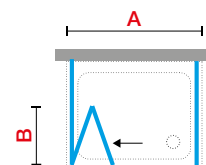

## KOLORY PROFILA

Biały mat  
kod U

Srebrny  
kod B

Chrom  
kod K

Czarny mat  
kod H

Rozmiar			Kod	Szyba				Kolor profilu			
Zakres regulacji	Skrzydło po otwarciu	Szerokość wejścia		1	4	11	91	U	B	K	H
<b>A</b>	<b>B</b>	<b>*</b>		Przezroczysta	Satyna	Niva	Nadruk Strip	Biały mat	Srebrny	Chrom	Czarny mat
66↔72	31	46	<b>ZEP2S66-</b>								
72↔78	34	52	<b>ZEP2S72-</b>								
76↔82	36	56	<b>ZEP2S76-</b>								
86↔92	41	66	<b>ZEP2S86-</b>								
96↔102	46	76	<b>ZEP2S96-</b>								

**MOŻLIWOŚĆ ZAMÓWIENIA ŚCIANKI BOCZNEJ DO MONTAŻU JAKO KABINY 3-ŚCIENNEJ**

Konstrukcja indeksu **Kod** + **Szyba** + **Kolor profilu** = Ostateczna wersja indeksu