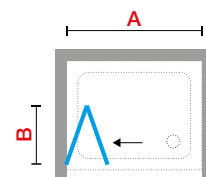

## KOLORY PROFILA

Biały mat  
kod U

Srebrny  
kod B

Chrom  
kod K

Czarny mat  
kod H

Rozmiar			Kod	Szyba				Kolor profilu			
Zakres regulacji	Skrzydło po otwarciu	Szerokość wejścia		1	4	11	91	U	B	K	H
<b>A</b>	<b>B</b>	<b>*</b>		Przezroczysta	Satyna	Niva	Nadruk Strip	Biały mat	Srebrny	Chrom	Czarny mat
66↔72	31	46	<b>ZEP2S66-</b>								
72↔78	34	52	<b>ZEP2S72-</b>								
76↔82	36	56	<b>ZEP2S76-</b>								
86↔92	41	66	<b>ZEP2S86-</b>								
96↔102	46	76	<b>ZEP2S96-</b>								

**MOŻLIWOŚĆ ZAMÓWIENIA ŚCIANKI BOCZNEJ DO MONTAŻU JAKO KABINY 3-ŚCIENNEJ**

Konstrukcja indeksu **Kod** + **Szyba** + **Kolor profilu** = Ostateczna wersja indeksu