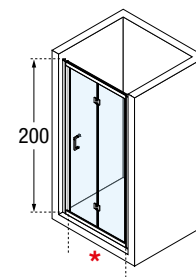

## KOLORY PROFILA

Biały mat  
kod U

Srebrny  
kod B

Chrom  
kod K

Czarny mat  
kod H

Rozmiar			Kod	Szyba				Kolor profilu			
Zakres regulacji	Skrzydło po otwarciu	Szerokość wejścia		1	4	11	91	U	B	K	H
<b>A</b>	<b>B</b>	<b>*</b>		Przezroczysta	Satyna	Niva	Nadruk Strip	Biały mat	Srebrny	Chrom	Czarny mat
66↔72	31	46	<b>ZEP2S66-</b>								
72↔78	34	52	<b>ZEP2S72-</b>								
76↔82	36	56	<b>ZEP2S76-</b>								
86↔92	41	66	<b>ZEP2S86-</b>								
96↔102	46	76	<b>ZEP2S96-</b>								

**MOŻLIWOŚĆ ZAMÓWIENIA ŚCIANKI BOCZNEJ DO MONTAŻU JAKO KABINY 3-ŚCIENNEJ**

Konstrukcja indeksu **Kod** + **Szyba** + **Kolor profilu** = Ostateczna wersja indeksu