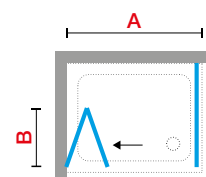

## KOLORY PROFILA

Biały mat  
kod U

Srebrny  
kod B

Chrom  
kod K

Czarny mat  
kod H

Rozmiar			Kod	Szyba				Kolor profilu			
Zakres regulacji	Skrzydło po otwarciu	Szerokość wejścia		1	4	11	91	U	B	K	H
<b>A</b>	<b>B</b>	<b>*</b>		Przezroczysta	Satyna	Niva	Nadruk Strip	Biały mat	Srebrny	Chrom	Czarny mat
66↔72	31	46	<b>ZEP2S66-</b>								
72↔78	34	52	<b>ZEP2S72-</b>								
76↔82	36	56	<b>ZEP2S76-</b>								
86↔92	41	66	<b>ZEP2S86-</b>								
96↔102	46	76	<b>ZEP2S96-</b>								

**MOŻLIWOŚĆ ZAMÓWIENIA ŚCIANKI BOCZNEJ DO MONTAŻU JAKO KABINY 3-ŚCIENNEJ**

Konstrukcja indeksu **Kod** + **Szyba** + **Kolor profilu** = Ostateczna wersja indeksu