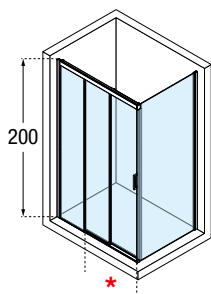

ZEPHYROS 2.0 3PH+FH

200 cm

3 cm

6 mm

DRZWI PRYSZNICOWE 3-ELEMENTOWE , 2 SEGMENTY PRZESUWNE Z POLEM STAŁYM

Rozmiar			Kod	Prawe	Lewe	Szyba				Kolor profilu			
Zakres regulacji				D-	S-	1	4	11	91	U	B	K	H
Do montażu ze ścianką	Do montażu we wnęcie	Szerokość wejścia											
A	B	*				Przezroczysta	Satyna	Niva	Nadruk Strip	Biały mat	Srebrny	Chrom	Czarny mat
88,5↔91,5	87,2↔90,2	47	ZEP23PH87	D-	S-								
98,5↔101,5	97,2↔100,2	55	ZEP23PH97	D-	S-								
103,5↔106,5	102,2↔105,2	57	ZEP23PH102	D-	S-								
108,5↔111,5	107,2↔110,2	61	ZEP23PH107	D-	S-								
115,5↔118,5	114,2↔117,2	65	ZEP23PH114	D-	S-								
118,5↔121,5	117,2↔120,2	67	ZEP23PH117	D-	S-								
128,5↔131,5	127,2↔130,2	74	ZEP23PH127	D-	S-								
138,5↔141,5	137,2↔140,2	81	ZEP23PH137	D-	S-								

H 160↔200
L 77↔139

SPECIAL **ZEP23PHSP**

Zakres regulacji	Szerokość wejścia		D-	S-	1	4	11	91	U	B	K	H
F					Przezroczysta	Satyna	Niva	Nadruk Strip	Biały mat	Srebrny	Chrom	Czarny mat
ŚCIANKA BOCZNA												
68↔71	-	-	ZEP2F3PH68	D-	S-							
74↔77	-	-	ZEP2F3PH74	D-	S-							
78↔81	-	-	ZEP2F3PH78	D-	S-							
88↔91	-	-	ZEP2F3PH88	D-	S-							
98↔101	-	-	ZEP2F3PH98	D-	S-							

H 150↔200
L 20↔118

SPECIAL **ZEP2F3PHSP**

S Lewa

D Prawa

S Lewa

D Prawa

SZYBA

Przezroczysta
kod 1Satyna
kod 4Niva
kod 11Nadruk Strip
kod 91