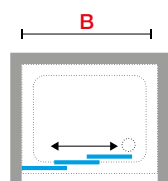

ZEPHYROS 2.0 3PH+FH

200 cm

3 cm

6 mm

DRZWI PRYSZNICOWE 3-ELEMENTOWE , 2 SEGMENTY PRZESUWNE Z POLEM STAŁYM

Rozmiar			Kod	Prawe	Lewe	Szyba				Kolor profilu			
Zakres regulacji				D-	S-	1	4	11	91	U	B	K	H
Do montażu ze ścianką	Do montażu we wnęcie	Szerokość wejścia											
A	B	*				Przezroczysta	Satyna	Niva	Nadruk Strip	Biały mat	Srebrny	Chrom	Czarny mat
88,5↔91,5	87,2↔90,2	47	ZEP23PH87	D-	S-								
98,5↔101,5	97,2↔100,2	55	ZEP23PH97	D-	S-								
103,5↔106,5	102,2↔105,2	57	ZEP23PH102	D-	S-								
108,5↔111,5	107,2↔110,2	61	ZEP23PH107	D-	S-								
115,5↔118,5	114,2↔117,2	65	ZEP23PH114	D-	S-								
118,5↔121,5	117,2↔120,2	67	ZEP23PH117	D-	S-								
128,5↔131,5	127,2↔130,2	74	ZEP23PH127	D-	S-								
138,5↔141,5	137,2↔140,2	81	ZEP23PH137	D-	S-								

H 160↔200
L 77↔139

SPECIAL **ZEP23PHSP**

Zakres regulacji	Szerokość wejścia		D-	S-	1	4	11	91	U	B	K	H
F					Przezroczysta	Satyna	Niva	Nadruk Strip	Biały mat	Srebrny	Chrom	Czarny mat
ŚCIANKA BOCZNA												
68↔71	-	-	ZEP2F3PH68	D-	S-							
74↔77	-	-	ZEP2F3PH74	D-	S-							
78↔81	-	-	ZEP2F3PH78	D-	S-							
88↔91	-	-	ZEP2F3PH88	D-	S-							
98↔101	-	-	ZEP2F3PH98	D-	S-							

H 150↔200
L 20↔118

SPECIAL **ZEP2F3PHSP**

S Lewa

D Prawa

S Lewa

D Prawa

SZYBA

Przezroczysta
kod 1Satyna
kod 4Niva
kod 11Nadruk Strip
kod 91