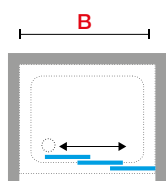

ZEPHYROS 2.0 3PH+FH

200 cm

3 cm

6 mm

DRZWI PRYSZNICOWE 3-ELEMENTOWE , 2 SEGMENTY PRZESUWNE Z POLEM STAŁYM

Rozmiar			Kod	Prawe	Lewe	Szyba				Kolor profilu			
Zakres regulacji				D-	S-	1	4	11	91	U	B	K	H
Do montażu ze ścianką	Do montażu we wnęcie	Szerokość wejścia											
A	B	*				Przezroczysta	Satyna	Niva	Nadruk Strip	Biały mat	Srebrny	Chrom	Czarny mat
88,5↔91,5	87,2↔90,2	47	ZEP23PH87	D-	S-								
98,5↔101,5	97,2↔100,2	55	ZEP23PH97	D-	S-								
103,5↔106,5	102,2↔105,2	57	ZEP23PH102	D-	S-								
108,5↔111,5	107,2↔110,2	61	ZEP23PH107	D-	S-								
115,5↔118,5	114,2↔117,2	65	ZEP23PH114	D-	S-								
118,5↔121,5	117,2↔120,2	67	ZEP23PH117	D-	S-								
128,5↔131,5	127,2↔130,2	74	ZEP23PH127	D-	S-								
138,5↔141,5	137,2↔140,2	81	ZEP23PH137	D-	S-								

H 160↔200
L 77↔139

SPECIAL **ZEP23PHSP**

Zakres regulacji	Szerokość wejścia		D-	S-	1	4	11	91	U	B	K	H
F					Przezroczysta	Satyna	Niva	Nadruk Strip	Biały mat	Srebrny	Chrom	Czarny mat
ŚCIANKA BOCZNA												
68↔71	-	-	ZEP2F3PH68	D-	S-							
74↔77	-	-	ZEP2F3PH74	D-	S-							
78↔81	-	-	ZEP2F3PH78	D-	S-							
88↔91	-	-	ZEP2F3PH88	D-	S-							
98↔101	-	-	ZEP2F3PH98	D-	S-							

H 150↔200
L 20↔118

SPECIAL **ZEP2F3PHSP**

S Lewa

D Prawa

S Lewa

D Prawa

SZYBA

Przezroczysta
kod 1Satyna
kod 4Niva
kod 11Nadruk Strip
kod 91