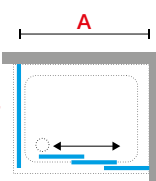

ZEPHYROS 2.0 3PH+FH

200 cm

3 cm

6 mm

DRZWI PRYSZNICOWE 3-ELEMENTOWE , 2 SEGMENTY PRZESUWNE Z POLEM STAŁYM

Rozmiar			Kod	Prawe	Lewe	Szyba				Kolor profilu			
Zakres regulacji				D-	S-	1	4	11	91	U	B	K	H
Do montażu ze ścianką	Do montażu we wnęcie	Szerokość wejścia											
A	B	*				Przezroczysta	Satyna	Niva	Nadruk Strip	Biały mat	Srebrny	Chrom	Czarny mat
88,5↔91,5	87,2↔90,2	47	ZEP23PH87	D-	S-								
98,5↔101,5	97,2↔100,2	55	ZEP23PH97	D-	S-								
103,5↔106,5	102,2↔105,2	57	ZEP23PH102	D-	S-								
108,5↔111,5	107,2↔110,2	61	ZEP23PH107	D-	S-								
115,5↔118,5	114,2↔117,2	65	ZEP23PH114	D-	S-								
118,5↔121,5	117,2↔120,2	67	ZEP23PH117	D-	S-								
128,5↔131,5	127,2↔130,2	74	ZEP23PH127	D-	S-								
138,5↔141,5	137,2↔140,2	81	ZEP23PH137	D-	S-								

H 160↔200
L 77↔139

SPECIAL **ZEP23PHSP**

Zakres regulacji	Szerokość wejścia		D-	S-	1	4	11	91	U	B	K	H
F					Przezroczysta	Satyna	Niva	Nadruk Strip	Biały mat	Srebrny	Chrom	Czarny mat
ŚCIANKA BOCZNA												
68↔71	-	-	ZEP2F3PH68	D-	S-							
74↔77	-	-	ZEP2F3PH74	D-	S-							
78↔81	-	-	ZEP2F3PH78	D-	S-							
88↔91	-	-	ZEP2F3PH88	D-	S-							
98↔101	-	-	ZEP2F3PH98	D-	S-							

H 150↔200
L 20↔118

SPECIAL **ZEP2F3PHSP**

S Lewa

D Prawa

S Lewa

D Prawa

SZYBA

Przezroczysta
kod 1Satyna
kod 4Niva
kod 11Nadruk Strip
kod 91