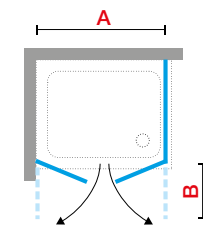

ZEPHYROS 2.0 2B

DRZWI PRYSZNICOWE, 2 SKRZYDŁA OTWIERANE

200 cm

6 mm

6 cm

SZYBA

Przezroczysta
kod 1

Satyna
kod 4

Niva
kod 11

Nadruk Strip
kod 91

KOLORY PROFILI

Biały mat
kod U

Srebrny
kod B

Chrom
kod K

Czarny mat
kod H

Rozmiar			Kod	Szyba				Kolor profilu			
Zakres regulacji	Skrzydło po otwarciu	Szerokość wejścia		1	4	11	91	U	B	K	H
A	B	*		Przezroczysta	Satyna	Niva	Nadruk Strip	Biały mat	Srebrny	Chrom	Czarny mat
66↔72	26	55	ZEP22B66-								
72↔78	29	61	ZEP22B72-								
76↔82	31	65	ZEP22B76-								
86↔92	36	75	ZEP22B86-								
96↔102	41	85	ZEP22B96-								

MOŻLIWOŚĆ ZAMÓWIENIA ŚCIANKI BOCZNEJ DO MONTAŻU JAKO KABINY 3-ŚCIENNEJ