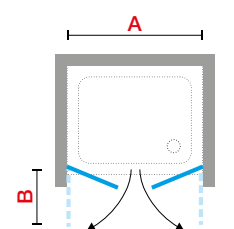

Niva
kod 11

Nadruk Strip
kod 91

KOLORY PROFILI

Biały mat
kod U

Srebrny
kod B

Chrom
kod K

Czarny mat
kod H

Rozmiar			Kod	Szyba				Kolor profilu			
Zakres regulacji	Skrzydło po otwarciu	Szerokość wejścia		1	4	11	91	U	B	K	H
A	B	*		Przezroczysta	Satyna	Niva	Nadruk Strip	Biały mat	Srebrny	Chrom	Czarny mat
66↔72	26	55	ZEP22B66-								
72↔78	29	61	ZEP22B72-								
76↔82	31	65	ZEP22B76-								
86↔92	36	75	ZEP22B86-								
96↔102	41	85	ZEP22B96-								

MOŻLIWOŚĆ ZAMÓWIENIA ŚCIANKI BOCZNEJ DO MONTAŻU JAKO KABINY 3-ŚCIENNEJ