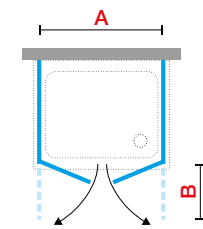

Niva
kod 11

Nadruk Strip
kod 91

KOLORY PROFILI

Biały mat
kod U

Srebrny
kod B

Chrom
kod K

Czarny mat
kod H

Rozmiar			Kod	Szyba				Kolor profilu			
Zakres regulacji	Skrzydło po otwarciu	Szerokość wejścia		1	4	11	91	U	B	K	H
A	B	*		Przezroczysta	Satyna	Niva	Nadruk Strip	Biały mat	Srebrny	Chrom	Czarny mat
66↔72	26	55	ZEP22B66-								
72↔78	29	61	ZEP22B72-								
76↔82	31	65	ZEP22B76-								
86↔92	36	75	ZEP22B86-								
96↔102	41	85	ZEP22B96-								

MOŻLIWOŚĆ ZAMÓWIENIA ŚCIANKI BOCZNEJ DO MONTAŻU JAKO KABINY 3-ŚCIENNEJ