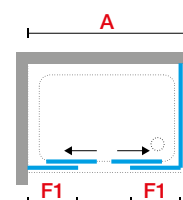

## KOLORY PROFILI

Biały mat  
kod U

Srebrny  
kod B

Chrom  
kod K

Czarny mat  
kod H

Rozmiar			Kod	Szyba				Kolor profilu			
Zakres regulacji	Pole stałe	Szerokość wejścia		1	4	11	91	U	B	K	H
<b>A</b>	<b>F1</b>	*		Przezroczysta	Satyna	Niva	Nadruk Strip	Biały mat	Srebrny	Chrom	Czarny mat
146↔152	35	54	<b>ZEP22A146-</b>								
156↔162	38	59	<b>ZEP22A156-</b>								
166↔172	40	64	<b>ZEP22A166-</b>								
176↔182	43	69	<b>ZEP22A176-</b>								
186↔192	48	69	<b>ZEP22A186-</b>								
196↔202	53	69	<b>ZEP22A196-</b>								

**MOŻLIWOŚĆ ZAMÓWIENIA ŚCIANKI BOCZNEJ DO MONTAŻU JAKO KABINY 3-ŚCIENNEJ**