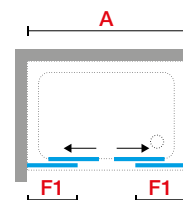

## KOLORY PROFILI

Biały mat  
kod U

Srebrny  
kod B

Chrom  
kod K

Czarny mat  
kod H

Rozmiar			Kod	Szyba				Kolor profilu			
Zakres regulacji	Pole stałe	Szerokość wejścia		1	4	11	91	U	B	K	H
<b>A</b>	<b>F1</b>	*		Przezroczysta	Satyna	Niva	Nadruk Strip	Biały mat	Srebrny	Chrom	Czarny mat
146↔152	35	54	<b>ZEP22A146-</b>								
156↔162	38	59	<b>ZEP22A156-</b>								
166↔172	40	64	<b>ZEP22A166-</b>								
176↔182	43	69	<b>ZEP22A176-</b>								
186↔192	48	69	<b>ZEP22A186-</b>								
196↔202	53	69	<b>ZEP22A196-</b>								