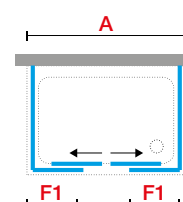

## KOLORY PROFILI

Biały mat  
kod U

Srebrny  
kod B

Chrom  
kod K

Czarny mat  
kod H

Rozmiar			Kod	Szyba				Kolor profilu			
Zakres regulacji	Pole stałe	Szerokość wejścia		1	4	11	91	U	B	K	H
<b>A</b>	<b>F1</b>	*		Przezroczysta	Satyna	Niva	Nadruk Strip	Biały mat	Srebrny	Chrom	Czarny mat
146↔152	35	54	<b>ZEP22A146-</b>								
156↔162	38	59	<b>ZEP22A156-</b>								
166↔172	40	64	<b>ZEP22A166-</b>								
176↔182	43	69	<b>ZEP22A176-</b>								
186↔192	48	69	<b>ZEP22A186-</b>								
196↔202	53	69	<b>ZEP22A196-</b>								