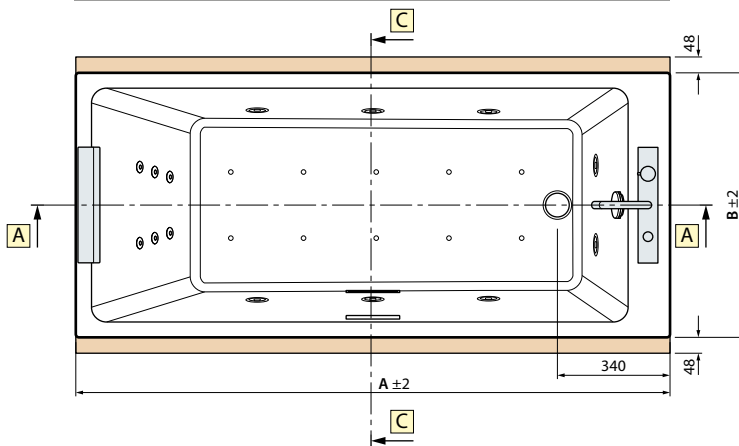

Rozmiar	Ilość paneli	Kod	Cena netto
Wszystkie	1 panel	KUSDIV1F	

Z PANELAMI FRAME

WERSJA DO ZABUDOWY

POWIERZCHNIA PODSTAWY Z PANELAMI FRAME

Model	A	B	C	D	E	Pojemność / litry
170x70	1700	700	1080	420	500	250
170x75	1700	750	1080	470	500	280
180x80	1800	800	1180	520	600	330
180x110	1800	1100	1180	820	600	500
190x90	1900	900	1280	620	600	410