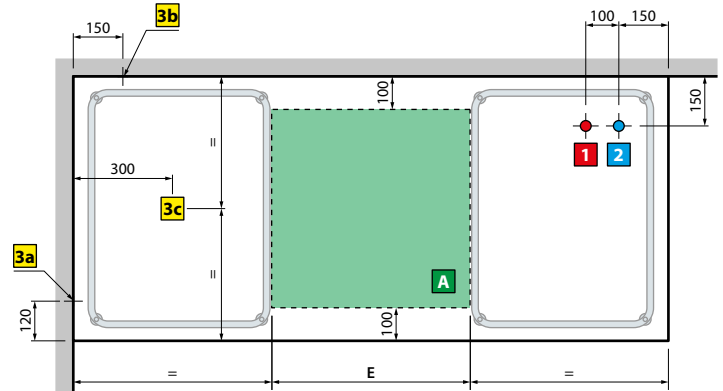

DIVINA DUAL

Rozmiar	Ilość paneli	Kod	Cena netto
190 x 140	1 panel	KUSDIV1F19014	
190 x 140	2 panele	KUSDIV1FL19014	
190 x 140	3 panele	KUSDIV1F2L19014	
190 x 140	4 panele	KUSDIV2F2L19014	

DIVINA C

Rozmiar	Ilość paneli	Kod	Cena netto
140 x 140	1 panel	KUSDIVC	

DIVINA O

Rozmiar	Ilość paneli	Kod	Cena netto
165 X 98	1 panel	KUSDIVO	

DIVINA 160/170

Rozmiar	Ilość paneli	Kod	Cena netto
160/170	4 panele	KUSDIV2F2L160	

DIVINA 180/190

Rozmiar	Ilość paneli	Kod	Cena netto
180/190	4 panele	KUSDIV2F2L190	

DIVINA - SENSE 3-4

Rozmiar	Ilość paneli	Kod	Cena netto
Wszystkie	3 panele	KUSDIV1F2L	

DIVINA - SENSE 3-4 MONTAŻ W NAROŻNIKU

Rozmiar	Ilość paneli	Kod	Cena netto
Wszystkie	2 panele	KUSDIV1F1L	

DIVINA - SENSE 3-4 MONTAŻ WE WNĘCE

Rozmiar	Ilość paneli	Kod	Cena netto
Wszystkie	1 panel	KUSDIV1F	

Z PANELAMI FRAME

WERSJA DO ZABUDOWY

POWIERZCHNIA PODSTAWY Z PANELAMI FRAME

Model	A	B	C	D	E	Pojemność / litry
170x70	1700	700	1080	420	500	250
170x75	1700	750	1080	470	500	280
180x80	1800	800	1180	520	600	330
180x110	1800	1100	1180	820	600	500
190x90	1900	900	1280	620	600	410