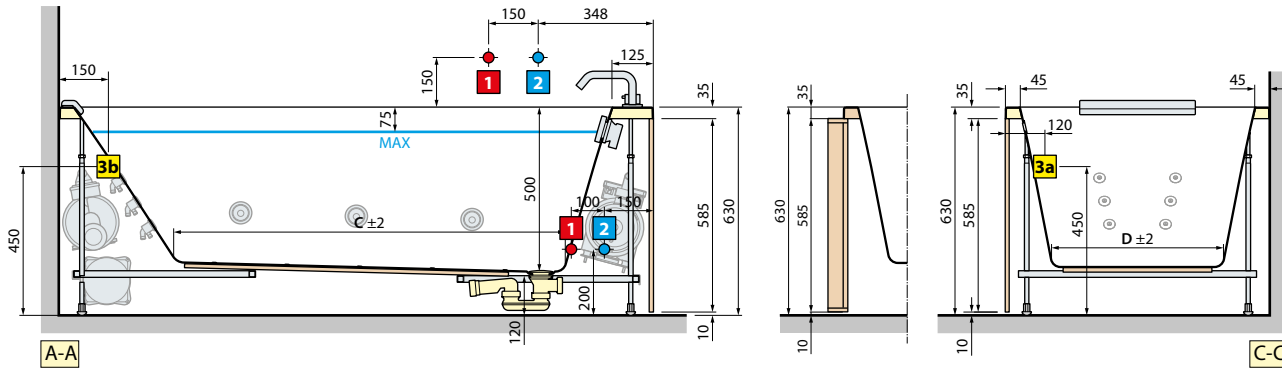

Z PANELAMI FRAME

WERSJA DO ZABUDOWY

POWIERZCHNIA PODSTAWY Z PANELAMI FRAME

Model	A	B	C	D	E	Pojemność / litry
170x70	1700	700	1080	420	500	250
170x75	1700	750	1080	470	500	280
180x80	1800	800	1180	520	600	330
180x110	1800	1100	1180	820	600	500
190x90	1900	900	1280	620	600	410

MOC POMPY

	HYDRO AIR	WHIRLPOOL	HYDRO PLUS	NATURAL AIR	WHIRLPOOL+ NATURAL AIR
grzałka	—	—	—	—	—
whirlpool	—	550 W	900 W	—	550 W
airpool	400 W	—	400 W	—	—
natural air	—	—	—	1.050 W	1.050 W
TOTALE	400 W	550 W	1.300 W	1.050 W	1.050 W

Konieczność instalacji przełącznika różnicowego 30 mA w górnym biegu urządzenia z przełącznikiem wielobiegowym z minimalnym otworem kontaktowym ≥ 3 mm

CHARAKTERYSTYKA HYDRAULICZNA
- łącznie do syfonu 1/2"

CHARAKTERYSTYKA ELEKTRYCZNA
- napięcie 220-230 V
- częstotliwość 50 Hz