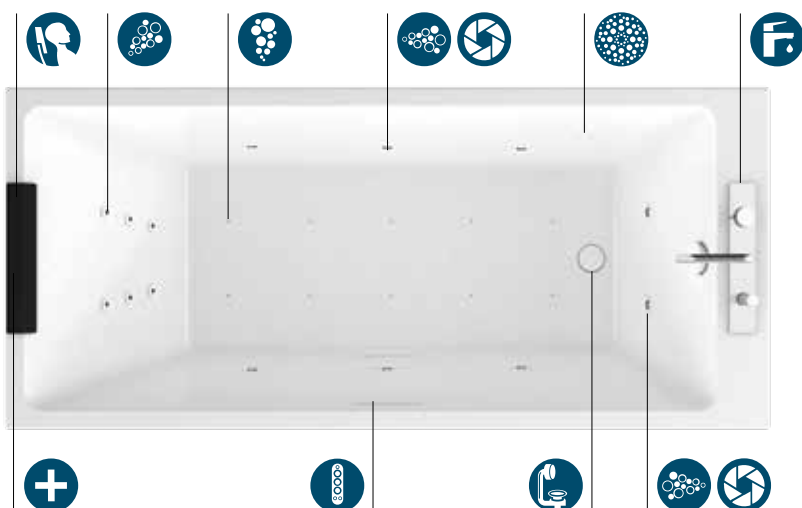

Polvere

Tortora

MDI

Umbra

Sabbia

STILE | FUNKCJE I WYPOSAŻENIE (dostępne w zależności od wybranego modelu)

Masaż powietrzny (10 dysz) z ręcznym sterowaniem, dla efektywnej stymulacji komórkowej.

Masaż wirowy ciała (6/8 dysz) powietrze/woda z ręczną lub automatyczną regulacją czasu i intensywności. Aby zaspokoić wszystkie potrzeby w zakresie wellness. 8 programów **chromoterapii**, aby aktywować umysł i pobudzić ducha.

Masaż wirowy pleców (6 dysz) powietrze/woda.

Natural air

Panel sterowania

Zagłówek z antybakteryjnego materiału

Armatura

System odpływowy

Dezynfekcja

Designed by Marco Pellici