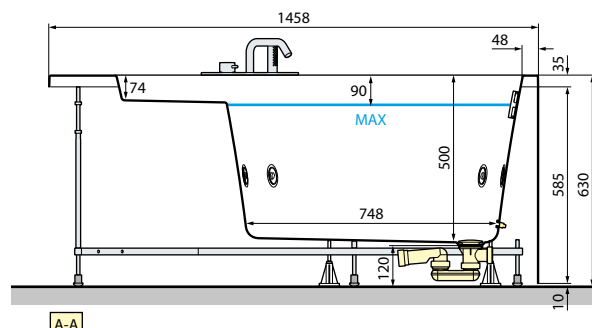

MOC POMPY

	HYDRO AIR	WHIRLPOOL	HYDRO PLUS	NATURAL AIR	WHIRLPOOL+ NATURAL AIR
grzałka	—	—	—	—	—
whirlpool	—	550 W	900 W	—	550 W
airpool	400 W	—	400 W	—	—
natural air	—	—	—	1.050 W	1.050 W
TOTALE	400 W	550 W	1.300 W	1.050 W	1.050 W

Konieczność instalacji przełącznika różnicowego 30 mA w górnym biegu urządzenia z przełącznikiem wielobiegowym z minimalnym otworem kontaktowym ≥ 3 mm

CHARAKTERYSTYKA HYDRAULICZNA
- łącznie do syfonu 1/2"

CHARAKTERYSTYKA ELEKTRYCZNA
- napięcie 220-230 V
- częstotliwość 50 Hz