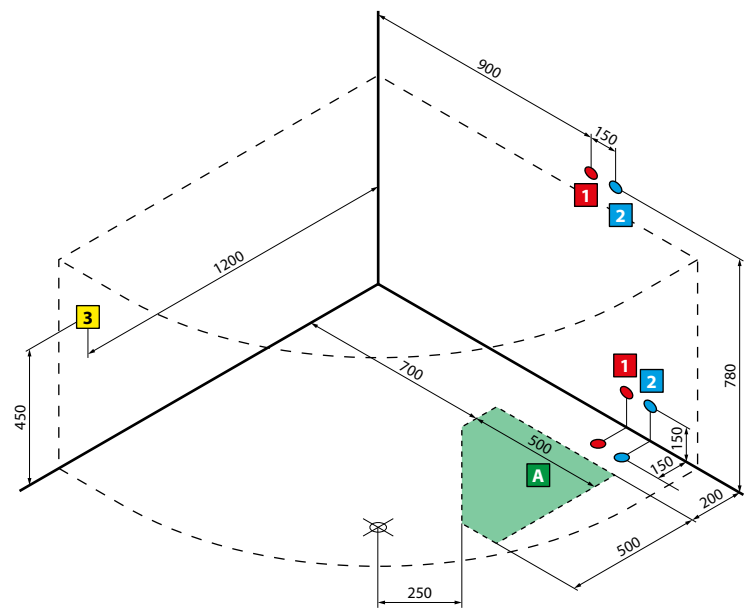

MOC POMPY

	HYDRO AIR	WHIRLPOOL	HYDRO PLUS	NATURAL AIR	WHIRLPOOL+ NATURAL AIR
grzałka	—	—	—	—	—
whirlpool	—	550 W	900 W	—	550 W
airpool	400 W	—	400 W	—	—
natural air	—	—	—	1.050 W	1.050 W
TOTALE	400 W	550 W	1.300 W	1.050 W	1.050 W

Konieczność instalacji przełącznika różnicowego 30 mA w górnym biegu urządzenia z przełącznikiem wielobiegowym z minimalnym otworem kontaktowym ≥ 3 mm

CHARAKTERYSTYKA HYDRAULICZNA
- łącznie do syfonu 1/2"

CHARAKTERYSTYKA ELEKTRYCZNA
- napięcie 220-230 V
- częstotliwość 50 Hz