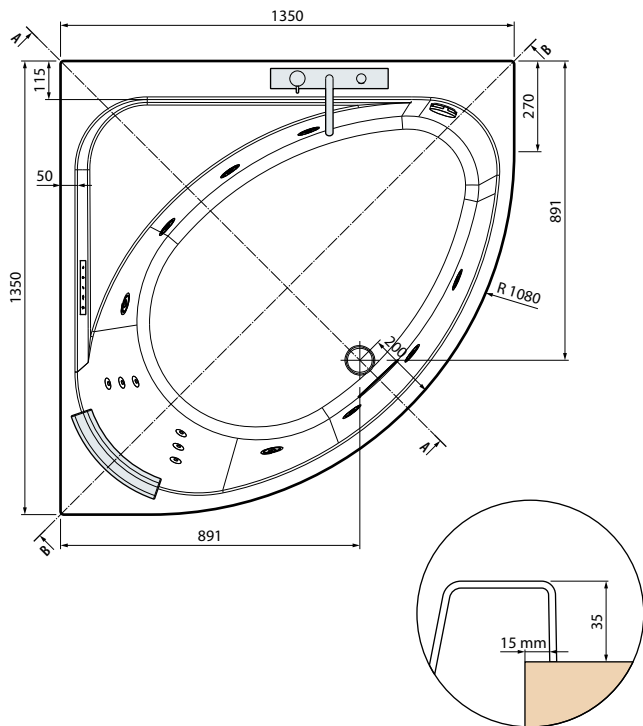

MOC POMPY

	HYDRO AIR	WHIRLPOOL	HYDRO PLUS	NATURAL AIR	WHIRLPOOL+ NATURAL AIR
grzałka	—	—	—	—	—
whirlpool	—	550 W	900 W	—	550 W
airpool	400 W	—	400 W	—	—
natural air	—	—	—	1.050 W	1.050 W
TOTALE	400 W	550 W	1.300 W	1.050 W	1.050 W

Konieczność instalacji przełącznika różnicowego 30 mA w górnym biegu urządzenia z przełącznikiem wielobiegowym z minimalnym otworem kontaktowym ≥ 3 mm

CHARAKTERYSTYKA HYDRAULICZNA
- łącznie do syfonu 1/2"

CHARAKTERYSTYKA ELEKTRYCZNA
- napięcie 220-230 V
- częstotliwość 50 Hz