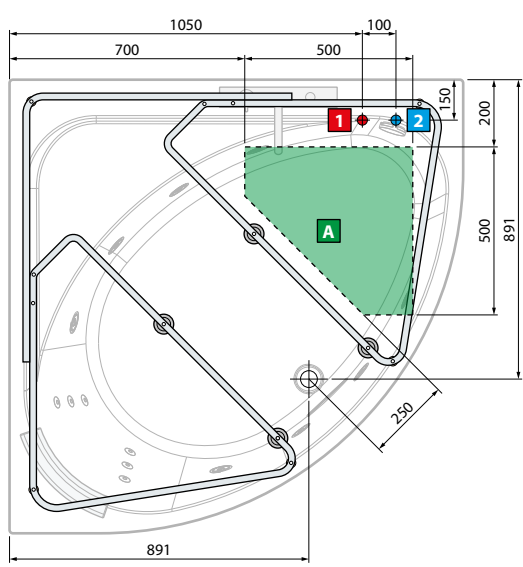

MOC POMPY

	HYDRO AIR	WHIRLPOOL	HYDRO PLUS	NATURAL AIR	WHIRLPOOL+ NATURAL AIR
grzałka	—	—	—	—	—
whirlpool	—	550 W	900 W	—	550 W
airpool	400 W	—	400 W	—	—
natural air	—	—	—	1.050 W	1.050 W
TOTALE	400 W	550 W	1.300 W	1.050 W	1.050 W

Konieczność instalacji przełącznika różnicowego 30 mA w górnym biegu urządzenia z przełącznikiem wielobiegowym z minimalnym otworem kontaktowym ≥ 3 mm

CHARAKTERYSTYKA HYDRAULICZNA
- łącznie do syfonu 1/2"

CHARAKTERYSTYKA ELEKTRYCZNA
- napięcie 220-230 V
- częstotliwość 50 Hz