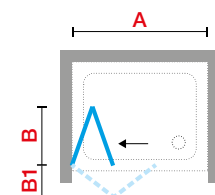

Aqua
KOD 2

Niva
KOD 11

Nadruk Lunes
2.0
KOD 78

KOLORY PROFILI

Biały
KOD A

Srebrny
KOD B

Chrom
KOD K

Srebrny mat
KOD J

Rozmiar			Kod	Szyba				Kolor profilu			
Zakres regulacji	Szerokość wejścia	Skrzydło po otwarciu		1	2	11	78	A	B	K	J
A	*	B	B1	Przezroczysta	Aqua	Niva	Nadruk Lunes 2.0	Biały	Srebrny	Chrom	Srebrny mat
60↔66	42	26	24	LUNS60-							
66↔72	48	29	27	LUNS66-							
72↔78	54	32	30	LUNS72-							
78↔84	60	35	33	LUNS78-							
84↔90	66	38	36	LUNS84-							
90↔96	72	41	39	LUNS90-							
96↔102	78	44	42	LUNS96-							
H 160↓200		SPECIAL	LUNSSP								