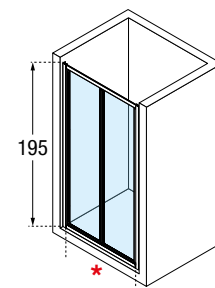

LUNES S

195 cm

4 mm

6 cm

DRZWI PRYSZNICOWE, SKŁADANE AUTOBUSOWE

Możliwość montażu we wnęce lub połączenia z 1 lub 2 ściankami bocznymi LUNES F lub FZ

SZYBA

Przezroczysta
KOD 1

Aqua
KOD 2

Niva
KOD 11

Nadruk Lunes
2.0
KOD 78

KOLORY PROFILI

Biały
KOD A

Srebrny
KOD B

Chrom
KOD K

Srebrny mat
KOD J

Rozmiar			Kod	Szyba				Kolor profilu			
Zakres regulacji	Szerokość wejścia	Skrzydło po otwarciu		1	2	11	78	A	B	K	J
A	*	B	B1	Przezroczysta	Aqua	Niva	Nadruk Lunes 2.0	Biały	Srebrny	Chrom	Srebrny mat
60↔66	42	26	24	LUNS60-							
66↔72	48	29	27	LUNS66-							
72↔78	54	32	30	LUNS72-							
78↔84	60	35	33	LUNS78-							
84↔90	66	38	36	LUNS84-							
90↔96	72	41	39	LUNS90-							
96↔102	78	44	42	LUNS96-							
H 160↓200		SPECIAL	LUNSSP								