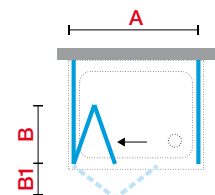

Aqua
KOD 2

Niva
KOD 11

Nadruk Lunes
2.0
KOD 78

KOLORY PROFILI

Biały
KOD A

Srebrny
KOD B

Chrom
KOD K

Srebrny mat
KOD J

Rozmiar			Kod	Szyba				Kolor profilu			
Zakres regulacji	Szerokość wejścia	Skrzydło po otwarciu		1	2	11	78	A	B	K	J
A	*	B	B1	Przezroczysta	Aqua	Niva	Nadruk Lunes 2.0	Biały	Srebrny	Chrom	Srebrny mat
60↔66	42	26	24	LUNS60-							
66↔72	48	29	27	LUNS66-							
72↔78	54	32	30	LUNS72-							
78↔84	60	35	33	LUNS78-							
84↔90	66	38	36	LUNS84-							
90↔96	72	41	39	LUNS90-							
96↔102	78	44	42	LUNS96-							
H 160↓200		SPECIAL	LUNSSP								