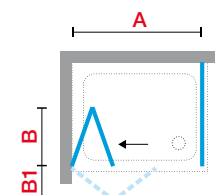

Aqua
KOD 2

Niva
KOD 11

Nadruk Lunes
2.0
KOD 78

KOLORY PROFILI

Biały
KOD A

Srebrny
KOD B

Chrom
KOD K

Srebrny mat
KOD J

Rozmiar			Kod	Szyba				Kolor profilu			
Zakres regulacji	Szerokość wejścia	Skrzydło po otwarciu		1	2	11	78	A	B	K	J
A	*	B	B1	Przezroczysta	Aqua	Niva	Nadruk Lunes 2.0	Biały	Srebrny	Chrom	Srebrny mat
60↔66	42	26	24	LUNS60-							
66↔72	48	29	27	LUNS66-							
72↔78	54	32	30	LUNS72-							
78↔84	60	35	33	LUNS78-							
84↔90	66	38	36	LUNS84-							
90↔96	72	41	39	LUNS90-							
96↔102	78	44	42	LUNS96-							
H 160↓200		SPECIAL	LUNSSP								