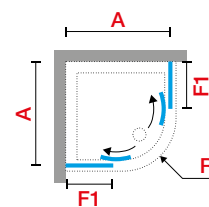

Niva
KOD 11

Nadruk Lunes
2.0
KOD 78

KOLORY PROFILI

Biały
KOD A

Srebrny
KOD B

Chrom
KOD K

Srebrny mat
KOD J

Rozmiar				Kod	Szyba				Kolor profilu			
Zakres regulacji	Pole stałe	Szerokość wejścia			1	2	11	78	A	B	K	J
A	F1 F2	*	R		Przezroczysta	Aqua	Niva	Nadruk Lunes 2.0	Biały	Srebrny	Chrom	Srebrny mat

WERSJA SYMETRYCZNA

72↔75	33	-	41	40	LUNR75-							
77↔80	23	-	40	55	LUNR80-							
87↔90	33	-	56	55	LUNR90-							
97↔100	43	-	56	55	LUNR100-							

WERSJA ASYMETRYCZNA

72↔75 x 87↔90	22	42	46	45,8	LUNR7590-							
77↔80 x 87↔90	23	33	48	55	LUNR8090-							
77↔80 x 97↔100	23	43	48	55	LUNR80100-							
77↔80 x 117↔120	23	63	48	55	LUNR80120-							
87↔90 x 117↔120	33	63	56	55	LUNR90120-							
* 67↔70 x 87↔90	30	50	40	38	LUNR7090W-							
* 77↔80 x 97↔100	40	60	40	38	LUNR80100W-							
* 77↔80 x 117↔120	40	80	40	38	LUNR80120W-							

OPCJA

	Kolor	Kod
	Biały	K07LUNR01-A
	Szary	K07LUNR01-G

* MODEL PASUJE DO BRODZIKA SWIM DOLOMITE

Konstrukcja indeksu

Kod

+ Szyba

+ Kolor profilu

= Ostateczna wersja indeksu