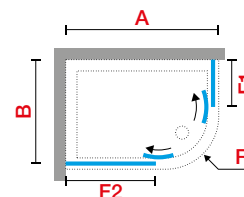

Niva
KOD 11

Nadruk Lunes
2.0
KOD 78

KOLORY PROFILI

Biały
KOD A

Srebrny
KOD B

Chrom
KOD K

Srebrny mat
KOD J

Rozmiar				Kod	Szyba				Kolor profilu			
Zakres regulacji	Pole stałe	Szerokość wejścia			1	2	11	78	A	B	K	J
A	F1 F2	*	R		Przezroczysta	Aqua	Niva	Nadruk Lunes 2.0	Biały	Srebrny	Chrom	Srebrny mat

WERSJA SYMETRYCZNA

72↔75	33	-	41	40	LUNR75-							
77↔80	23	-	40	55	LUNR80-							
87↔90	33	-	56	55	LUNR90-							
97↔100	43	-	56	55	LUNR100-							

WERSJA ASYMETRYCZNA

72↔75 x 87↔90	22	42	46	45,8	LUNR7590-							
77↔80 x 87↔90	23	33	48	55	LUNR8090-							
77↔80 x 97↔100	23	43	48	55	LUNR80100-							
77↔80 x 117↔120	23	63	48	55	LUNR80120-							
87↔90 x 117↔120	33	63	56	55	LUNR90120-							
* 67↔70 x 87↔90	30	50	40	38	LUNR7090W-							
* 77↔80 x 97↔100	40	60	40	38	LUNR80100W-							
* 77↔80 x 117↔120	40	80	40	38	LUNR80120W-							

OPCJA

	Kolor	Kod
	Biały	K07LUNR01-A
	Szary	K07LUNR01-G

* MODEL PASUJE DO BRODZIKA SWIM DOLOMITE

Konstrukcja indeksu

Kod

+ Szyba

+ Kolor profilu

= Ostateczna wersja indeksu