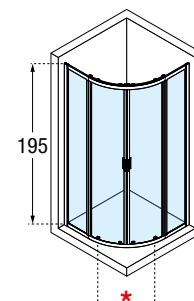

Niva
KOD 11

Nadruk Lunes
2.0
KOD 78

KOLORY PROFILI

Biały
KOD A

Srebrny
KOD B

Chrom
KOD K

Srebrny mat
KOD J

Rozmiar				Kod	Szyba				Kolor profilu			
Zakres regulacji	Pole stałe	Szerokość wejścia			1	2	11	78	A	B	K	J
A	F1 F2	*	R		Przezroczysta	Aqua	Niva	Nadruk Lunes 2.0	Biały	Srebrny	Chrom	Srebrny mat

WERSJA SYMETRYCZNA

72↔75	33	-	41	40	LUNR75-							
77↔80	23	-	40	55	LUNR80-							
87↔90	33	-	56	55	LUNR90-							
97↔100	43	-	56	55	LUNR100-							

WERSJA ASYMETRYCZNA

72↔75 x 87↔90	22	42	46	45,8	LUNR7590-							
77↔80 x 87↔90	23	33	48	55	LUNR8090-							
77↔80 x 97↔100	23	43	48	55	LUNR80100-							
77↔80 x 117↔120	23	63	48	55	LUNR80120-							
87↔90 x 117↔120	33	63	56	55	LUNR90120-							
* 67↔70 x 87↔90	30	50	40	38	LUNR7090W-							
* 77↔80 x 97↔100	40	60	40	38	LUNR80100W-							
* 77↔80 x 117↔120	40	80	40	38	LUNR80120W-							

OPCJA

	Kolor	Kod
	Biały	K07LUNR01-A
	Szary	K07LUNR01-G

* MODEL PASUJE DO BRODZIKA SWIM DOLOMITE

Konstrukcja indeksu

Kod

+ Szyba

+ Kolor profilu

= Ostateczna wersja indeksu