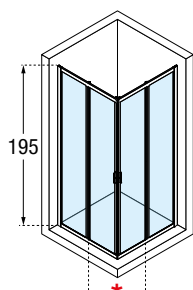

## KABINA NAROŻNA, 2 POLA STAŁE + 2 SEGMENTY PRZESUWNE

Rozmiar			Kod	Szyba				Kolor profilu			
Zakres regulacji	Pole stałe		Szerokość wejścia	1	2	11	78	A	B	K	J
<b>A</b>	<b>F1</b>	<b>F2</b>	<b>*</b>	Przezroczysta	Aqua	Niva	Nadruk Lunes 2.0	Biały	Srebrny	Chrom	Srebrny mat
66↔69	33	-	36	<b>LUNA66L-</b>							
69↔72	34,5	-	38	<b>LUNA69L-</b>							
72↔75	36	-	40	<b>LUNA72L-</b>							
75↔78	37,5	-	42	<b>LUNA75L-</b>							
78↔81	39	-	44	<b>LUNA78L-</b>							
81↔84	40,5	-	46	<b>LUNA81L-</b>							
84↔87	42	-	48	<b>LUNA84L-</b>							
87↔90	43,5	-	50	<b>LUNA87L-</b>							
90↔93	45	-	53	<b>LUNA90L-</b>							
93↔96	46,5	-	55	<b>LUNA93L-</b>							
96↔99	48	-	57	<b>LUNA96L-</b>							
99↔102	49,5	-	59	<b>LUNA99L-</b>							
H 160↔200 L 63↔117	SPECIAL			<b>LUNALSP</b>							

### ABY SKOMPLETOWAĆ KABINĘ NALEŻY WZIĄĆ 2 ELEMENTY W DOWOLNYM ROZMIARZE