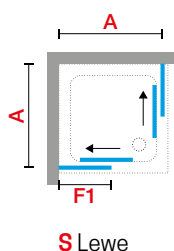

## KABINA NAROŻNA, 2 POLA STAŁE + 2 SEGMENTY PRZESUWNE

Rozmiar			Kod	Szyba				Kolor profilu			
Zakres regulacji	Pole stałe		Szerokość wejścia	1	2	11	78	A	B	K	J
<b>A</b>	<b>F1</b>	<b>F2</b>	<b>*</b>	Przezroczysta	Aqua	Niva	Nadruk Lunes 2.0	Biały	Srebrny	Chrom	Srebrny mat
66↔69	33	-	36	<b>LUNA66L-</b>							
69↔72	34,5	-	38	<b>LUNA69L-</b>							
72↔75	36	-	40	<b>LUNA72L-</b>							
75↔78	37,5	-	42	<b>LUNA75L-</b>							
78↔81	39	-	44	<b>LUNA78L-</b>							
81↔84	40,5	-	46	<b>LUNA81L-</b>							
84↔87	42	-	48	<b>LUNA84L-</b>							
87↔90	43,5	-	50	<b>LUNA87L-</b>							
90↔93	45	-	53	<b>LUNA90L-</b>							
93↔96	46,5	-	55	<b>LUNA93L-</b>							
96↔99	48	-	57	<b>LUNA96L-</b>							
99↔102	49,5	-	59	<b>LUNA99L-</b>							
H 160↔200 L 63↔117	SPECIAL			<b>LUNALSP</b>							

### ABY SKOMPLETOWAĆ KABINĘ NALEŻY WZIĄĆ 2 ELEMENTY W DOWOLNYM ROZMIARZE

#### OPCJA

**ZESTAW WYPINANYCH ROLEK**

Kolor	Kod
Biały	<b>K07LUNM01-A</b>
Szary	<b>K07LUNM01-G</b>