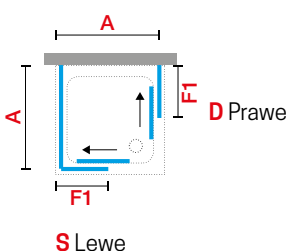

## KABINA NAROŻNA, 2 POLA STAŁE + 2 SEGMENTY PRZESUWNE

Rozmiar			Kod	Szyba				Kolor profilu			
Zakres regulacji	Pole stałe		Szerokość wejścia	1	2	11	78	A	B	K	J
<b>A</b>	<b>F1</b>	<b>F2</b>	<b>*</b>	Przezroczysta	Aqua	Niva	Nadruk Lunes 2.0	Biały	Srebrny	Chrom	Srebrny mat
66↔69	33	-	36	<b>LUNA66L-</b>							
69↔72	34,5	-	38	<b>LUNA69L-</b>							
72↔75	36	-	40	<b>LUNA72L-</b>							
75↔78	37,5	-	42	<b>LUNA75L-</b>							
78↔81	39	-	44	<b>LUNA78L-</b>							
81↔84	40,5	-	46	<b>LUNA81L-</b>							
84↔87	42	-	48	<b>LUNA84L-</b>							
87↔90	43,5	-	50	<b>LUNA87L-</b>							
90↔93	45	-	53	<b>LUNA90L-</b>							
93↔96	46,5	-	55	<b>LUNA93L-</b>							
96↔99	48	-	57	<b>LUNA96L-</b>							
99↔102	49,5	-	59	<b>LUNA99L-</b>							
H 160↔200 L 63↔117	SPECIAL			<b>LUNALSP</b>							

### ABY SKOMPLETOWAĆ KABINĘ NALEŻY WZIĄĆ 2 ELEMENTY W DOWOLNYM ROZMIARZE

#### OPCJA

**ZESTAW WYPINANYCH ROLEK**

Kolor	Kod
Biały	<b>K07LUNM01-A</b>
Szary	<b>K07LUNM01-G</b>