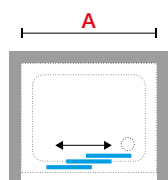

# LUNES 3P

195 cm

4 mm

6 cm

## DRZWI PRYSZNICOWE, 3-CZĘŚCIOWE PRZESUWNE

Możliwość montażu we wnęce lub połączenia z 1 lub 2 ściankami bocznymi LUNES F lub FZ

Rozmiar		Kod	Szyba				Kolor profilu			
Zakres regulacji	Szerokość wejścia		1	2	11	78	A	B	K	J
<b>A</b>	*		Przezroczysta	Aqua	Niva	Nadruk Lunes 2.0	Biały	Srebrny	Chrom	Srebrny mat
78↔84	37	<b>LUN3P78-</b>								
84↔90	41	<b>LUN3P84-</b>								
90↔96	45	<b>LUN3P90-</b>								
96↔102	49	<b>LUN3P96-</b>								
102↔108	53	<b>LUN3P102-</b>								
108↔114	57	<b>LUN3P108-</b>								
114↔120	61	<b>LUN3P114-</b>								
120↔126	65	<b>LUN3P120-</b>								
126↔132	69	<b>LUN3P126-</b>								
132↔138	73	<b>LUN3P132-</b>								
138↔144	77	<b>LUN3P138-</b>								
H 160±200	SPECIAL	<b>LUN3PSP</b>								