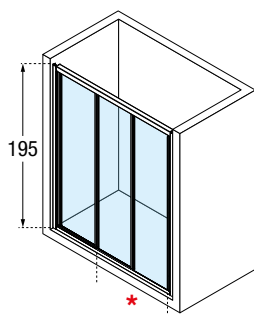

# LUNES 3P

195 cm

4 mm

6 cm

## DRZWI PRYSZNICOWE, 3-CZĘŚCIOWE PRZESUWNE

Możliwość montażu we wnęce lub połączenia z 1 lub 2 ściankami bocznymi LUNES F lub FZ

Rozmiar		Kod	Szyba				Kolor profilu			
Zakres regulacji	Szerokość wejścia		1	2	11	78	A	B	K	J
<b>A</b>	*		Przezroczysta	Aqua	Niva	Nadruk Lunes 2.0	Biały	Srebrny	Chrom	Srebrny mat
78↔84	37	<b>LUN3P78-</b>								
84↔90	41	<b>LUN3P84-</b>								
90↔96	45	<b>LUN3P90-</b>								
96↔102	49	<b>LUN3P96-</b>								
102↔108	53	<b>LUN3P102-</b>								
108↔114	57	<b>LUN3P108-</b>								
114↔120	61	<b>LUN3P114-</b>								
120↔126	65	<b>LUN3P120-</b>								
126↔132	69	<b>LUN3P126-</b>								
132↔138	73	<b>LUN3P132-</b>								
138↔144	77	<b>LUN3P138-</b>								
H 160±200	SPECIAL	<b>LUN3PSP</b>								