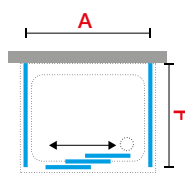

## DRZWI PRYSZNICOWE, 3-CZĘŚCIOWE PRZESUWNE

Możliwość montażu we wnęce lub połączenia z 1 lub 2 ściankami bocznymi LUNES F lub FZ

Rozmiar		Kod	Szyba				Kolor profilu			
Zakres regulacji	Szerokość wejścia		1	2	11	78	A	B	K	J
<b>A</b>	*		Przezroczysta	Aqua	Niva	Nadruk Lunes 2.0	Biały	Srebrny	Chrom	Srebrny mat
78↔84	37	<b>LUN3P78-</b>								
84↔90	41	<b>LUN3P84-</b>								
90↔96	45	<b>LUN3P90-</b>								
96↔102	49	<b>LUN3P96-</b>								
102↔108	53	<b>LUN3P102-</b>								
108↔114	57	<b>LUN3P108-</b>								
114↔120	61	<b>LUN3P114-</b>								
120↔126	65	<b>LUN3P120-</b>								
126↔132	69	<b>LUN3P126-</b>								
132↔138	73	<b>LUN3P132-</b>								
138↔144	77	<b>LUN3P138-</b>								
H 160±200	SPECIAL	<b>LUN3PSP</b>								