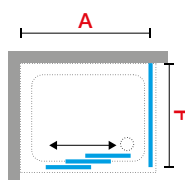

## DRZWI PRYSZNICOWE, 3-CZĘŚCIOWE PRZESUWNE

Możliwość montażu we wnęce lub połączenia z 1 lub 2 ściankami bocznymi LUNES F lub FZ

Rozmiar		Kod	Szyba				Kolor profilu			
Zakres regulacji	Szerokość wejścia		1	2	11	78	A	B	K	J
<b>A</b>	*		Przezroczysta	Aqua	Niva	Nadruk Lunes 2.0	Biały	Srebrny	Chrom	Srebrny mat
78↔84	37	<b>LUN3P78-</b>								
84↔90	41	<b>LUN3P84-</b>								
90↔96	45	<b>LUN3P90-</b>								
96↔102	49	<b>LUN3P96-</b>								
102↔108	53	<b>LUN3P102-</b>								
108↔114	57	<b>LUN3P108-</b>								
114↔120	61	<b>LUN3P114-</b>								
120↔126	65	<b>LUN3P120-</b>								
126↔132	69	<b>LUN3P126-</b>								
132↔138	73	<b>LUN3P132-</b>								
138↔144	77	<b>LUN3P138-</b>								
H 160±200	SPECIAL	<b>LUN3PSP</b>								