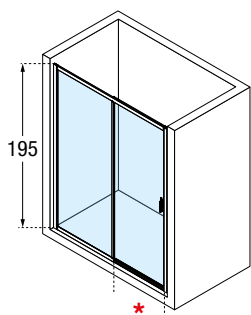

LUNES 2PH

DRZWI PRYSZNICOWE, SEGMENT PRZESUWNY Z POLEM STAŁYM

Możliwość montażu we wnęce lub połączenia z 1 ścianką boczną LUNES F lub FZ

Rozmiar			Kod	Prawe	Lewe	Szyba				Kolor profilu			
Zakres regulacji	Pole stałe	Szerokość wejścia				D-	S-	1	2	11	78	A	B
A	F1	*				Przezroczysta	Aqua	Niva	Nadruk Lunes 2.0	Biały	Srebrny	Chrom	Srebrny mat
96↔102	46	38	LUN2PH96	D-	S-								
102↔108	49	41	LUN2PH102	D-	S-								
108↔114	52	44	LUN2PH108	D-	S-								
114↔120	55	47	LUN2PH114	D-	S-								
120↔126	58	50	LUN2PH120	D-	S-								
126↔132	61	53	LUN2PH126	D-	S-								
132↔138	64	56	LUN2PH132	D-	S-								
138↔144	67	59	LUN2PH138	D-	S-								
144↔150	70	62	LUN2PH144	D-	S-								
150↔156	76	62	LUN2PH150	D-	S-								
156↔162	82	62	LUN2PH156	D-	S-								
162↔168	85	65	LUN2PH162	D-	S-								
168↔174	91	65	LUN2PH168	D-	S-								
174↔180	97	65	LUN2PH174	D-	S-								
H 160↑200	SPECIAL		LUN2PHDSP	-	-								
			LUN2PHSSP	-	-								