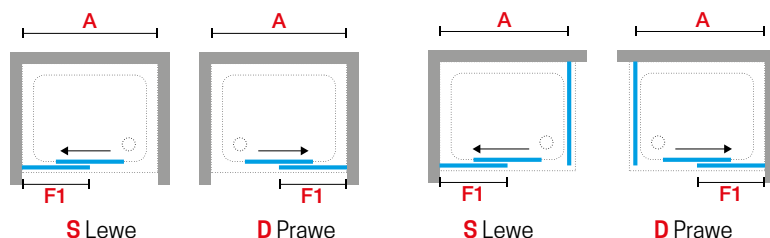

LUNES 2PH

DRZWI PRYSZNICOWE, SEGMENT PRZESUWNY Z POLEM STAŁYM

Możliwość montażu we wnęce lub połączenia z 1 ścianką boczną LUNES F lub FZ

Rozmiar			Kod	Prawe	Lewe	Szyba				Kolor profilu			
Zakres regulacji	Pole stałe	Szerokość wejścia				D-	S-	1	2	11	78	A	B
A	F1	*				Przezroczysta	Aqua	Niva	Nadruk Lunes 2.0	Biały	Srebrny	Chrom	Srebrny mat
96↔102	46	38	LUN2PH96	D-	S-								
102↔108	49	41	LUN2PH102	D-	S-								
108↔114	52	44	LUN2PH108	D-	S-								
114↔120	55	47	LUN2PH114	D-	S-								
120↔126	58	50	LUN2PH120	D-	S-								
126↔132	61	53	LUN2PH126	D-	S-								
132↔138	64	56	LUN2PH132	D-	S-								
138↔144	67	59	LUN2PH138	D-	S-								
144↔150	70	62	LUN2PH144	D-	S-								
150↔156	76	62	LUN2PH150	D-	S-								
156↔162	82	62	LUN2PH156	D-	S-								
162↔168	85	65	LUN2PH162	D-	S-								
168↔174	91	65	LUN2PH168	D-	S-								
174↔180	97	65	LUN2PH174	D-	S-								
H 160↑200	SPECIAL		LUN2PHDSP	-	-								
			LUN2PHSSP	-	-								

SZYBA

Przezroczysta
KOD 1Aqua
KOD 2Niva
KOD 11Nadruk Lunes 2.0
KOD 78

KOLORY PROFILI

Biały
KOD ASrebrny
KOD BChrom
KOD KSrebrny mat
KOD J