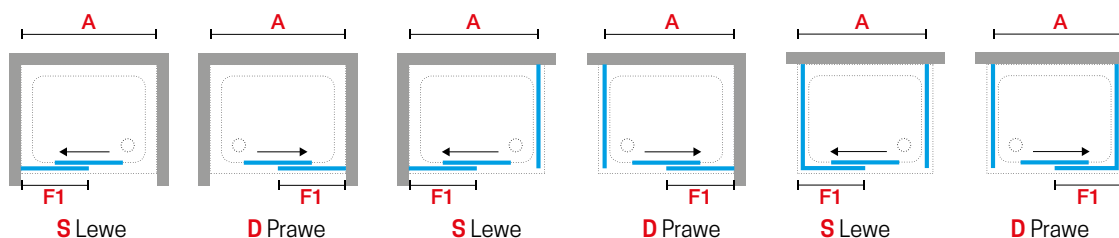

LUNES 2P

DRZWI PRYSZNICOWE, PRZESUWNE Z POLEM STAŁYM

Możliwość montażu we wnęce lub połączenia z 1 lub 2 ściankami bocznymi LUNES F lub FZ

| Rozmiar | | | Kod | Szyba | | | | Kolor profilu | | | |
|------------------|------------|-------------------|------------------|---------------|------|------|------------------|---------------|---------|-------|-------------|
| Zakres regulacji | Pole stałe | Szerokość wejścia | | 1 | 2 | 11 | 78 | A | B | K | J |
| A | F1 | * | | Przezroczysta | Aqua | Niva | Nadruk Lunes 2.0 | Biały | Srebrny | Chrom | Srebrny mat |
| 96↔102 | 47 | 39 | LUN2P96- | | | | | | | | |
| 102↔108 | 50 | 42 | LUN2P102- | | | | | | | | |
| 108↔114 | 53 | 45 | LUN2P108- | | | | | | | | |
| 114↔120 | 56 | 48 | LUN2P114- | | | | | | | | |
| 120↔126 | 59 | 51 | LUN2P120- | | | | | | | | |
| 126↔132 | 62 | 54 | LUN2P126- | | | | | | | | |
| 132↔138 | 65 | 57 | LUN2P132- | | | | | | | | |
| 138↔144 | 68 | 60 | LUN2P138- | | | | | | | | |
| 144↔150 | 71 | 63 | LUN2P144- | | | | | | | | |
| 150↔156 | 74 | 66 | LUN2P150- | | | | | | | | |
| 156↔162 | 77 | 69 | LUN2P156- | | | | | | | | |
| 168↔174 | 86 | 72 | LUN2P168- | | | | | | | | |
| 174↔180 | 92 | 72 | LUN2P174- | | | | | | | | |
| H 160†200 | SPECIAL | | LUN2PSP | | | | | | | | |

OPCJA

ZESTAW 4 ROLEK WYPINANYCH LUNES 2P

| Kolor | Kod |
|-------|--------------------|
| Biały | K07LUN2P1-A |
| Szary | K07LUN2P1-G |

SZYBA

Przezroczysta
KOD 1

Aqua
KOD 2

Niva
KOD 11

Nadruk Lunes 2.0
KOD 78