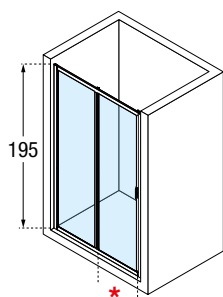

LUNES 2P

DRZWI PRYSZNICOWE, PRZESUWNE Z POLEM STAŁYM

Możliwość montażu we wnęce lub połączenia z 1 lub 2 ściankami bocznymi LUNES F lub FZ

| Rozmiar | | | Kod | Szyba | | | | Kolor profilu | | | |
|------------------|------------|-------------------|------------------|---------------|------|------|------------------|---------------|---------|-------|-------------|
| Zakres regulacji | Pole stałe | Szerokość wejścia | | 1 | 2 | 11 | 78 | A | B | K | J |
| A | F1 | * | | Przezroczysta | Aqua | Niva | Nadruk Lunes 2.0 | Biały | Srebrny | Chrom | Srebrny mat |
| 96↔102 | 47 | 39 | LUN2P96- | | | | | | | | |
| 102↔108 | 50 | 42 | LUN2P102- | | | | | | | | |
| 108↔114 | 53 | 45 | LUN2P108- | | | | | | | | |
| 114↔120 | 56 | 48 | LUN2P114- | | | | | | | | |
| 120↔126 | 59 | 51 | LUN2P120- | | | | | | | | |
| 126↔132 | 62 | 54 | LUN2P126- | | | | | | | | |
| 132↔138 | 65 | 57 | LUN2P132- | | | | | | | | |
| 138↔144 | 68 | 60 | LUN2P138- | | | | | | | | |
| 144↔150 | 71 | 63 | LUN2P144- | | | | | | | | |
| 150↔156 | 74 | 66 | LUN2P150- | | | | | | | | |
| 156↔162 | 77 | 69 | LUN2P156- | | | | | | | | |
| 168↔174 | 86 | 72 | LUN2P168- | | | | | | | | |
| 174↔180 | 92 | 72 | LUN2P174- | | | | | | | | |
| H 160†200 | SPECIAL | | LUN2PSP | | | | | | | | |

OPCJA

ZESTAW 4 ROLEK WYPINANYCH LUNES 2P

| Kolor | Kod |
|-------|--------------------|
| Biały | K07LUN2P1-A |
| Szary | K07LUN2P1-G |

SZYBA

Przezroczysta
KOD 1

Aqua
KOD 2

Niva
KOD 11

Nadruk Lunes 2.0
KOD 78