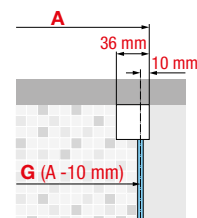

A Montaż na brodziku
G Montaż na posadzce