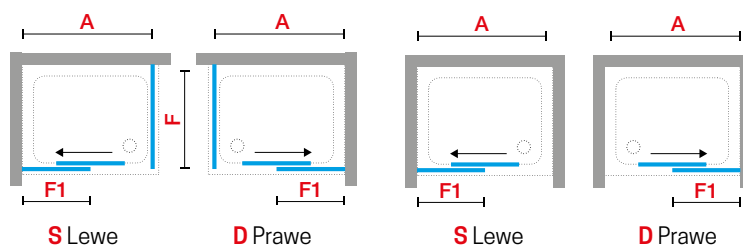

DRZWI PRZESUWNE

107↔109	106↔108	52	45	K2PH107	D-	S-							
109↔111	108↔110	54	45	K2PH109	D-	S-							
117↔119	116↔118	57	50	K2PH117	D-	S-							
119↔121	118↔120	59	50	K2PH119	D-	S-							
127↔129	126↔128	62	55	K2PH127	D-	S-							
129↔131	128↔130	64	55	K2PH129	D-	S-							
137↔139	136↔138	67	60	K2PH137	D-	S-							
139↔141	138↔140	69	60	K2PH139	D-	S-							
147↔149	146↔148	72	65	K2PH147	D-	S-							
149↔151	148↔150	74	65	K2PH149	D-	S-							
157↔159	156↔158	77	70	K2PH157	D-	S-							
159↔161	158↔160	79	70	K2PH159	D-	S-							
167↔169	166↔168	82	75	K2PH167	D-	S-							
169↔171	168↔170	84	75	K2PH169	D-	S-							
177↔179	176↔178	87	80	K2PH177	D-	S-							
179↔181	178↔180	89	80	K2PH179	D-	S-							

ŚCIANKA BOCZNA

F				Kod	Prawe	Lewe							
67↔69	66↔68	-	-	K2FH67-	-	-							
69↔71	68↔70	-	-	K2FH69-	-	-							
71↔73	70↔72	-	-	K2FH71-	-	-							
72↔74	71↔73	-	-	K2FH72-	-	-							
74↔76	73↔75	-	-	K2FH74-	-	-							
76↔78	75↔77	-	-	K2FH76-	-	-							
77↔79	76↔78	-	-	K2FH77-	-	-							
79↔81	78↔80	-	-	K2FH79-	-	-							
81↔83	80↔82	-	-	K2FH81-	-	-							
85↔87	84↔86	-	-	K2FH85-	-	-							
87↔89	86↔88	-	-	K2FH87-	-	-							
89↔91	88↔90	-	-	K2FH89-	-	-							
91↔93	90↔92	-	-	K2FH91-	-	-							
95↔97	94↔96	-	-	K2FH95-	-	-							
97↔99	96↔98	-	-	K2FH97-	-	-							
99↔101	98↔100	-	-	K2FH99-	-	-							
101↔103	100↔102	-	-	K2FH101-	-	-							
105↔107	104↔106	-	-	K2FH105-	-	-							
107↔109	106↔108	-	-	K2FH107-	-	-							
109↔111	108↔110	-	-	K2FH109-	-	-							
111↔113	110↔112	-	-	K2FH111-	-	-							
115↔117	114↔116	-	-	K2FH115-	-	-							
117↔119	116↔118	-	-	K2FH117-	-	-							
119↔121	118↔120	-	-	K2FH119-	-	-							
121↔123	120↔122	-	-	K2FH121-	-	-							

A Montaż na brodziku
G Montaż na posadzce