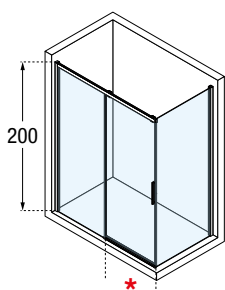

DRZWI PRZESUWNE

107↔109	106↔108	52	45	K2PH107	D-	S-							
109↔111	108↔110	54	45	K2PH109	D-	S-							
117↔119	116↔118	57	50	K2PH117	D-	S-							
119↔121	118↔120	59	50	K2PH119	D-	S-							
127↔129	126↔128	62	55	K2PH127	D-	S-							
129↔131	128↔130	64	55	K2PH129	D-	S-							
137↔139	136↔138	67	60	K2PH137	D-	S-							
139↔141	138↔140	69	60	K2PH139	D-	S-							
147↔149	146↔148	72	65	K2PH147	D-	S-							
149↔151	148↔150	74	65	K2PH149	D-	S-							
157↔159	156↔158	77	70	K2PH157	D-	S-							
159↔161	158↔160	79	70	K2PH159	D-	S-							
167↔169	166↔168	82	75	K2PH167	D-	S-							
169↔171	168↔170	84	75	K2PH169	D-	S-							
177↔179	176↔178	87	80	K2PH177	D-	S-							
179↔181	178↔180	89	80	K2PH179	D-	S-							

ŚCIANKA BOCZNA

F				Kod	Prawe	Lewe							
67↔69	66↔68	-	-	K2FH67-	-	-							
69↔71	68↔70	-	-	K2FH69-	-	-							
71↔73	70↔72	-	-	K2FH71-	-	-							
72↔74	71↔73	-	-	K2FH72-	-	-							
74↔76	73↔75	-	-	K2FH74-	-	-							
76↔78	75↔77	-	-	K2FH76-	-	-							
77↔79	76↔78	-	-	K2FH77-	-	-							
79↔81	78↔80	-	-	K2FH79-	-	-							
81↔83	80↔82	-	-	K2FH81-	-	-							
85↔87	84↔86	-	-	K2FH85-	-	-							
87↔89	86↔88	-	-	K2FH87-	-	-							
89↔91	88↔90	-	-	K2FH89-	-	-							
91↔93	90↔92	-	-	K2FH91-	-	-							
95↔97	94↔96	-	-	K2FH95-	-	-							
97↔99	96↔98	-	-	K2FH97-	-	-							
99↔101	98↔100	-	-	K2FH99-	-	-							
101↔103	100↔102	-	-	K2FH101-	-	-							
105↔107	104↔106	-	-	K2FH105-	-	-							
107↔109	106↔108	-	-	K2FH107-	-	-							
109↔111	108↔110	-	-	K2FH109-	-	-							
111↔113	110↔112	-	-	K2FH111-	-	-							
115↔117	114↔116	-	-	K2FH115-	-	-							
117↔119	116↔118	-	-	K2FH117-	-	-							
119↔121	118↔120	-	-	K2FH119-	-	-							
121↔123	120↔122	-	-	K2FH121-	-	-