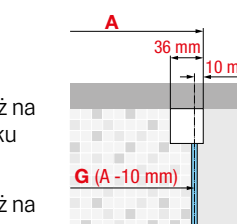

# KUADRA 2.0 2AH

200 cm

8 mm  
Drzwi

6 mm  
Ścianka  
boczna

4 cm

### KOLORY PROFILI

Biały mat  
**KOD U**

Srebrny  
**KOD B**

Chrom  
**KOD K**

Czarny mat  
**KOD H**

Inox  
szczotkowany  
**KOD Z**

Rozmiar				Kod	Szyba		Kolor profilu				
Zakres regulacji	Wymiar w osi szyby	Pole stałe	Szerokość wejścia		1	56	U	B	K	H	Z
<b>A</b>	<b>G</b>	<b>F1</b>	*		Przezroczysta	Nadruk Rose 1	Biały mat	Srebrny	Chrom	Czarny mat	Inox szczotkowany
137↔141	136↔140	33	56	<b>K22AH137-</b>							
147↔151	146↔150	36,5	60	<b>K22AH147-</b>							
157↔161	156↔160	38,5	66	<b>K22AH157-</b>							
167↔171	166↔170	41,5	70	<b>K22AH167-</b>							
177↔181	176↔180	43,5	76	<b>K22AH177-</b>							
187↔191	186↔190	46,5	80	<b>K22AH187-</b>							
197↔201	196↔200	48,5	86	<b>K22AH197-</b>							