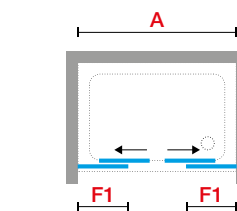

## DRZWI PRYSZNICOWE, 2 POLA STAŁE + 2 SEGMENTY PRZESUWNE

Możliwość montażu we wnęce lub połączenia ze ścianką boczną KUADRA 2.0 F

### KOLORY PROFILI

Biały mat  
**KOD U**

Srebrny  
**KOD B**

Chrom  
**KOD K**

Czarny mat  
**KOD H**

Inox  
szczotkowany  
**KOD Z**

Rozmiar				Kod	Szyba		Kolor profilu				
Zakres regulacji	Wymiar w osi szyby	Pole stałe	Szerokość wejścia		1	56	U	B	K	H	Z
<b>A</b>	<b>G</b>	<b>F1</b>	*		Przezroczysta	Nadruk Rose 1	Biały mat	Srebrny	Chrom	Czarny mat	Inox szczotkowany
137↔141	136↔140	33	56	<b>K22AH137-</b>							
147↔151	146↔150	36,5	60	<b>K22AH147-</b>							
157↔161	156↔160	38,5	66	<b>K22AH157-</b>							
167↔171	166↔170	41,5	70	<b>K22AH167-</b>							
177↔181	176↔180	43,5	76	<b>K22AH177-</b>							
187↔191	186↔190	46,5	80	<b>K22AH187-</b>							
197↔201	196↔200	48,5	86	<b>K22AH197-</b>							

**A**  
Montaż na brodziku

**G**  
Montaż na posadzce