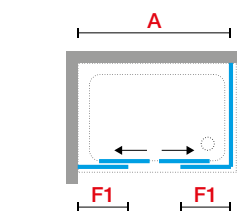

## DRZWI PRYSZNICOWE, 2 POLA STAŁE + 2 SEGMENTY PRZESUWNE

Możliwość montażu we wnęce lub połączenia ze ścianką boczną KUADRA 2.0 F

### KOLORY PROFILI

Biały mat  
**KOD U**

Srebrny  
**KOD B**

Chrom  
**KOD K**

Czarny mat  
**KOD H**

Inox  
szczotkowany  
**KOD Z**

Rozmiar				Kod	Szyba		Kolor profilu				
Zakres regulacji	Wymiar w osi szyby	Pole stałe	Szerokość wejścia		1	56	U	B	K	H	Z
<b>A</b>	<b>G</b>	<b>F1</b>	*		Przezroczysta	Nadruk Rose 1	Biały mat	Srebrny	Chrom	Czarny mat	Inox szczotkowany
137↔141	136↔140	33	56	<b>K22AH137-</b>							
147↔151	146↔150	36,5	60	<b>K22AH147-</b>							
157↔161	156↔160	38,5	66	<b>K22AH157-</b>							
167↔171	166↔170	41,5	70	<b>K22AH167-</b>							
177↔181	176↔180	43,5	76	<b>K22AH177-</b>							
187↔191	186↔190	46,5	80	<b>K22AH187-</b>							
197↔201	196↔200	48,5	86	<b>K22AH197-</b>							

**A**  
Montaż na brodziku

**G**  
Montaż na posadzce