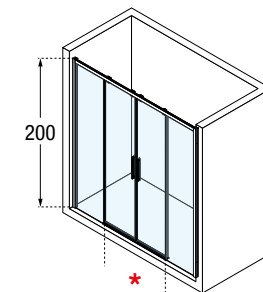

# KUADRA 2.0 2AH

200 cm

8 mm  
Drzwi

6 mm  
Ścianka  
boczna

4 cm

## DRZWI PRYSZNICOWE, 2 POLA STAŁE + 2 SEGMENTY PRZESUWNE

Możliwość montażu we wnęce lub połączenia ze ścianką boczną KUADRA 2.0 F

### KOLORY PROFILI

Biały mat  
**KOD U**

Srebrny  
**KOD B**

Chrom  
**KOD K**

Czarny mat  
**KOD H**

Inox  
szczotkowany  
**KOD Z**

Rozmiar				Kod	Szyba		Kolor profilu				
Zakres regulacji	Wymiar w osi szyby	Pole stałe	Szerokość wejścia		1	56	U	B	K	H	Z
<b>A</b>	<b>G</b>	<b>F1</b>	*		Przezroczysta	Nadruk Rose 1	Biały mat	Srebrny	Chrom	Czarny mat	Inox szczotkowany
137↔141	136↔140	33	56	<b>K22AH137-</b>							
147↔151	146↔150	36,5	60	<b>K22AH147-</b>							
157↔161	156↔160	38,5	66	<b>K22AH157-</b>							
167↔171	166↔170	41,5	70	<b>K22AH167-</b>							
177↔181	176↔180	43,5	76	<b>K22AH177-</b>							
187↔191	186↔190	46,5	80	<b>K22AH187-</b>							
197↔201	196↔200	48,5	86	<b>K22AH197-</b>							