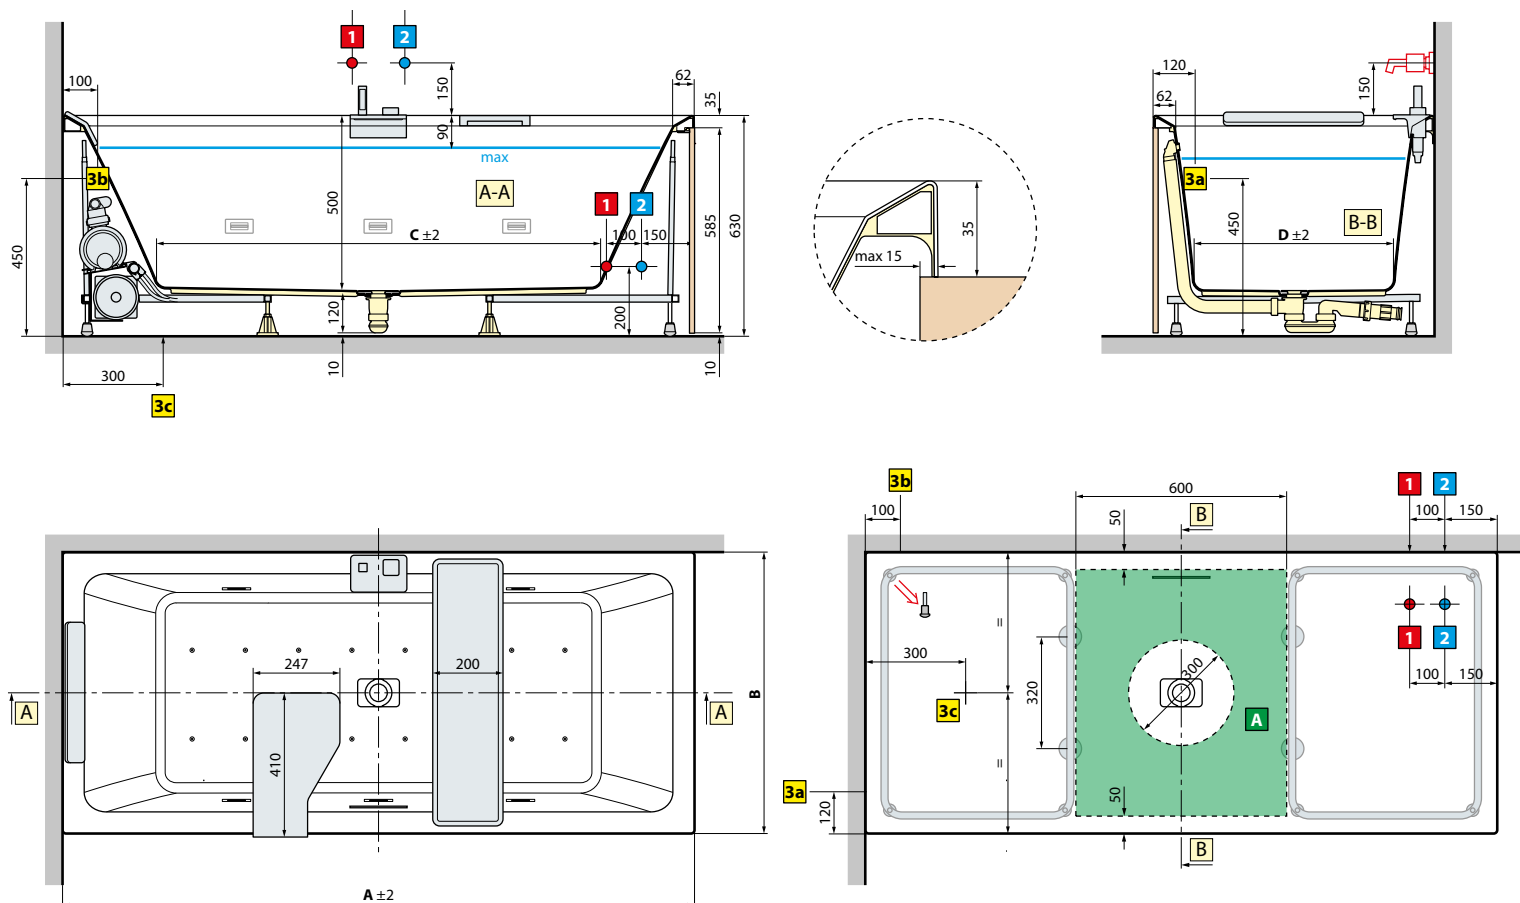

Model	A	B	C	D	Pojemność / litry
160x70	1600	700	1050	460	250
170x70	1700	700	1150	460	280
170x75	1700	750	1150	510	300
180x80	1800	800	1250	560	350
180x100	1800	1000	1250	760	430
190x90	1900	900	1350	660	420

CHARAKTERYSTYKA HYDRAULICZNA

- 16 dysz do masażu powietrznego
- 6 dysz WERSJA WHIRLPOOL
- Łączenie do syfonu 1/2"

CHARAKTERYSTYKA ELEKTRYCZNA

- Napięcie 220-230 V
- Częstotliwość 50/60 Hz
- Maksymalny pobór mocy: 950 W
- MASAŻ WODNY: 550 W
- MASAŻ POWIETRZNY: 400 W

Konieczność instalacji przełącznika różnicowego 30 mA w górnym biegu urządzenia z przełącznikiem wielobiegunowym z minimalnym otworem kontaktowym ≥ 3 mm