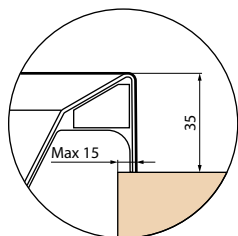

DIVINA - SENSE 3-4

Rozmiar	Ilość paneli	Kod	Cena netto
Wszystkie	3 panele	KUSDIV1F2L	

DIVINA - SENSE 3-4 MONTAŻ W NAROŻNIKU

Rozmiar	Ilość paneli	Kod	Cena netto
Wszystkie	2 panele	KUSDIV1F1L	

DIVINA - SENSE 3-4 MONTAŻ WE WNĘCE

Rozmiar	Ilość paneli	Kod	Cena netto
Wszystkie	1 panel	KUSDIV1F	

WERSJA LEWA

WERSJA PRAWA

Pojemność / litry

360

CHARAKTERYSTYKA HYDRAULICZNA

- 16 dysz do masażu powietrznego
- Łączenie do syfonu 1/2"

CHARAKTERYSTYKA ELEKTRYCZNA