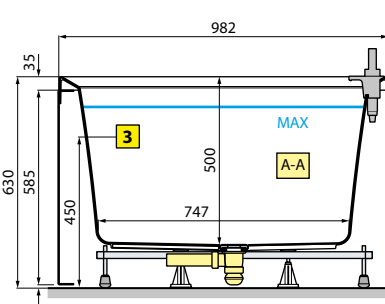

DIVINA O

Rozmiar	Ilość paneli	Kod	Cena netto
165 X 98	1 panel	KUSDIVO	

DIVINA 160/170

Rozmiar	Ilość paneli	Kod	Cena netto
160/170	4 panele	KUSDIV2F2L160	

DIVINA 180/190

Rozmiar	Ilość paneli	Kod	Cena netto
180/190	4 panele	KUSDIV2F2L190	

DIVINA - SENSE 3-4

Rozmiar	Ilość paneli	Kod	Cena netto
Wszystkie	3 panele	KUSDIV1F2L	

DIVINA - SENSE 3-4 MONTAŻ W NAROŻNIKU

Rozmiar	Ilość paneli	Kod	Cena netto
Wszystkie	2 panele	KUSDIV1F1L	

DIVINA - SENSE 3-4 MONTAŻ WE WNĘCE

Rozmiar	Ilość paneli	Kod	Cena netto
Wszystkie	1 panel	KUSDIV1F	

WERSJA LEWA

WERSJA PRAWA

Pojemność / litry

360

CHARAKTERYSTYKA HYDRAULICZNA

- 16 dysz do masażu powietrznego
- Łączenie do syfonu 1/2"

CHARAKTERYSTYKA ELEKTRYCZNA