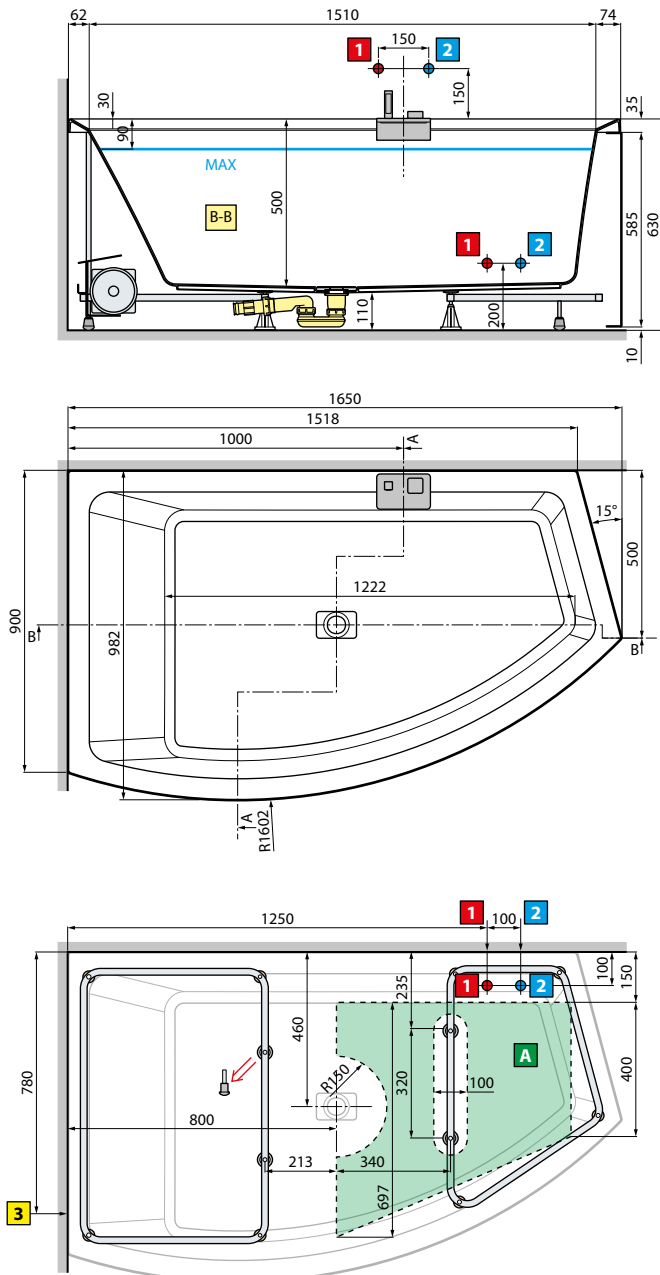

WERSJA LEWA