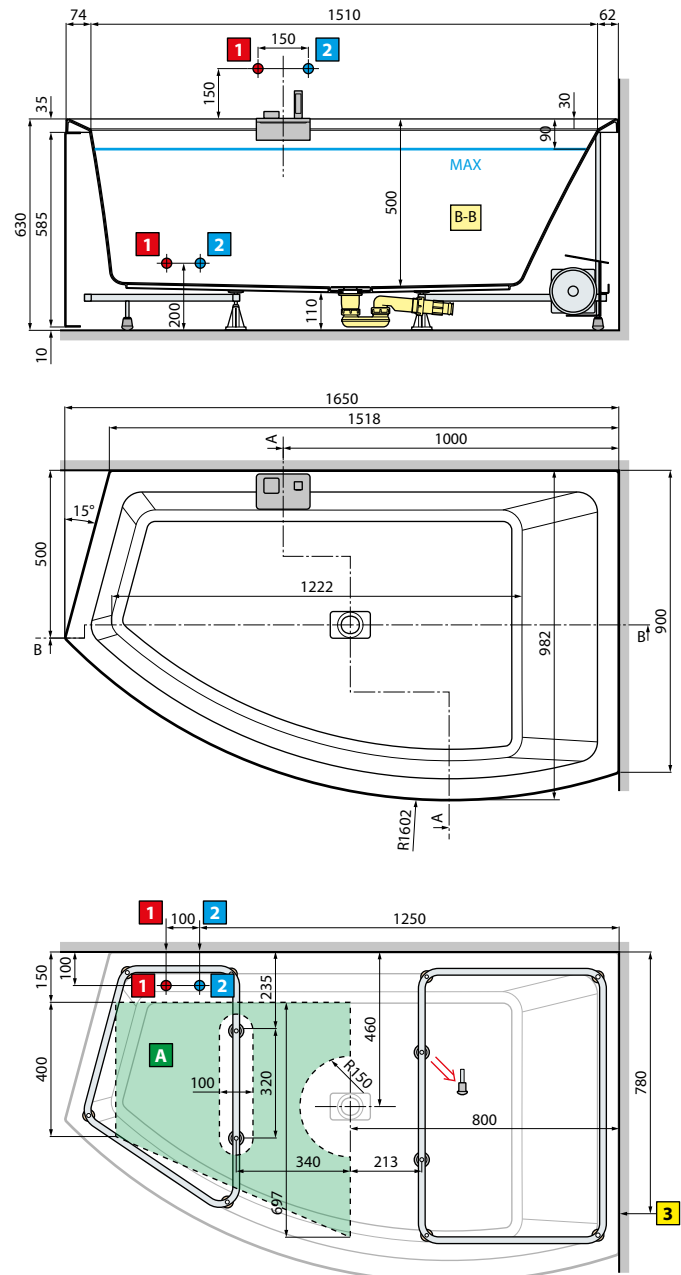

WERSJA PRAWA

Pojemność / litry

360