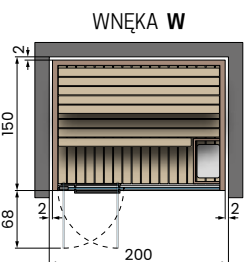

CELSIUS SAUNA 150x150 GLASS

Parametry elektryczne:
 Napięcie: 230V 1P+N / 400V 3P+N - 50/60Hz
 Zasilanie: 4,5kW
 Infrared: 2

CELSIUS SAUNA 200x150 WALL

Parametry elektryczne:
 Napięcie: 230V 1P+N / 400V 3P+N - 50/60Hz
 Zasilanie: 6kW
 Infrared: 2