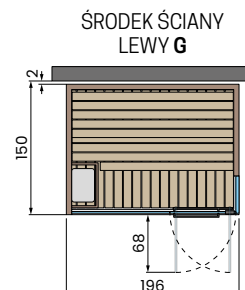

CELSIUS	FIŃSKA SAUNA		SAUNA FIŃSKA + BIOSAUNA		SAUNA FIŃSKA + INFRARED			
	PARAMETRY ELEKTRYCZNE	MOC CAŁKOWITA	PARAMETRY ELEKTRYCZNE	MOC CAŁKOWITA	PARAMETRY ELEKTRYCZNE	MOC CAŁKOWITA		
						SAUNA	IR	TOT
120x100	230V 1P+N 50/60 Hz	2,3 kW	-	-	230V 1P+N 50/60 Hz	2,3 kW	0,35 kW	2,65 kW
120x120	230V 1P+N 50/60 Hz	3,5 kW	-	-	230V 1P+N 50/60 Hz	3,5 kW	0,35 kW	3,85 kW
150x120	230V 1P+N 50/60 Hz	3,5 kW	-	-	230V 1P+N 50/60 Hz	3,5 kW	0,70 kW	4,2 kW
200x120	230V 1P+N/ 400V 3P+N 50/60 Hz	4,5 kW	-	-	230V 1P+N/ 400V 3P+N 50/60 Hz	4,5 kW	0,70 kW	5,2 kW
150x150	230V 1P+N/ 400V 3P+N 50/60 Hz	4,5 kW	230V 1P+N/ 400V 3P+N 50/60 Hz	6,0 kW	230V 1P+N/ 400V 3P+N 50/60 Hz	4,5 kW	0,70 kW	5,2 kW
200x150	230V 1P+N/ 400V 3P+N 50/60 Hz	6 kW	230V 1P+N/ 400V 3P+N 50/60 Hz	6,0 kW	230V 1P+N/ 400V 3P+N 50/60 Hz	6 kW	0,70 kW	6,7 kW