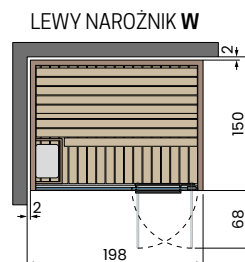

CELSIUS SAUNA 150x150 GLASS

Parametry elektryczne:
 Napięcie: 230V 1P+N / 400V 3P+N - 50/60Hz
 Zasilanie: 4,5kW
 Infrared: 2

CELSIUS SAUNA 200x150 WALL

Parametry elektryczne:
 Napięcie: 230V 1P+N / 400V 3P+N - 50/60Hz
 Zasilanie: 6kW
 Infrared: 2