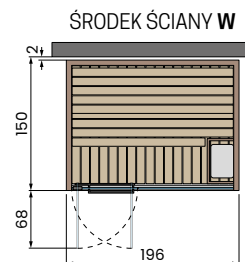

CELSIUS SAUNA 150x150 GLASS

Parametry elektryczne:
 Napięcie: 230V 1P+N / 400V 3P+N - 50/60Hz
 Zasilanie: 4,5kW
 Infrared: 2

CELSIUS SAUNA 200x150 WALL

Parametry elektryczne:
 Napięcie: 230V 1P+N / 400V 3P+N - 50/60Hz
 Zasilanie: 6kW
 Infrared: 2