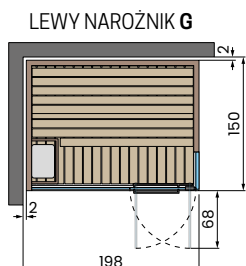

CELSIUS	FIŃSKA SAUNA		SAUNA FIŃSKA + BIOSAUNA		SAUNA FIŃSKA + INFRARED			
	PARAMETRY ELEKTRYCZNE	MOC CAŁKOWITA	PARAMETRY ELEKTRYCZNE	MOC CAŁKOWITA	PARAMETRY ELEKTRYCZNE	MOC CAŁKOWITA		
						SAUNA	IR	TOT
120x100	230V 1P+N 50/60 Hz	2,3 kW	-	-	230V 1P+N 50/60 Hz	2,3 kW	0,35 kW	2,65 kW
120x120	230V 1P+N 50/60 Hz	3,5 kW	-	-	230V 1P+N 50/60 Hz	3,5 kW	0,35 kW	3,85 kW
150x120	230V 1P+N 50/60 Hz	3,5 kW	-	-	230V 1P+N 50/60 Hz	3,5 kW	0,70 kW	4,2 kW
200x120	230V 1P+N/ 400V 3P+N 50/60 Hz	4,5 kW	-	-	230V 1P+N/ 400V 3P+N 50/60 Hz	4,5 kW	0,70 kW	5,2 kW
150x150	230V 1P+N/ 400V 3P+N 50/60 Hz	4,5 kW	230V 1P+N/ 400V 3P+N 50/60 Hz	6,0 kW	230V 1P+N/ 400V 3P+N 50/60 Hz	4,5 kW	0,70 kW	5,2 kW
200x150	230V 1P+N/ 400V 3P+N 50/60 Hz	6 kW	230V 1P+N/ 400V 3P+N 50/60 Hz	6,0 kW	230V 1P+N/ 400V 3P+N 50/60 Hz	6 kW	0,70 kW	6,7 kW