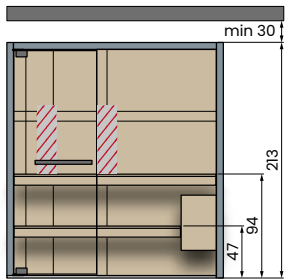

CELSIUS SAUNA 200x150 WALL

Parametry elektryczne:
Napięcie: 230V 1P+N / 400V 3P+N - 50/60Hz
Zasilanie: 6kW
Infrared: 2