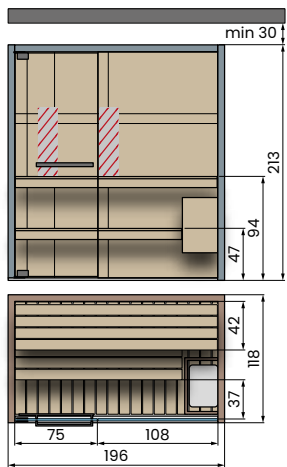

CELSIUS SAUNA 200x120 WALL

Parametry elektryczne:
Napięcie: 230V 1P+N / 400V 3P+N - 50/60Hz
Zasilanie: 4,5kW
Infrared: 2

CELSIUS SAUNA 150x150 WALL

Parametry elektryczne:
Napięcie: 230V 1P+N / 400V 3P+N - 50/60Hz
Zasilanie: 4,5kW
Infrared: 2

CELSIUS SAUNA 150x150 GLASS

Parametry elektryczne:
Napięcie: 230V 1P+N / 400V 3P+N - 50/60Hz
Zasilanie: 4,5kW
Infrared: 2