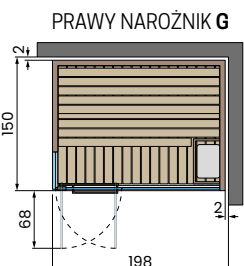

CELSIUS	FIŃSKA SAUNA		SAUNA FIŃSKA + BIOSAUNA		SAUNA FIŃSKA + INFRARED			
	PARAMETRY ELEKTRYCZNE	MOC CAŁKOWITA	PARAMETRY ELEKTRYCZNE	MOC CAŁKOWITA	PARAMETRY ELEKTRYCZNE	MOC CAŁKOWITA		
						SAUNA	IR	TOT
120x100	230V 1P+N 50/60 Hz	2,3 kW	-	-	230V 1P+N 50/60 Hz	2,3 kW	0,35 kW	2,65 kW
120x120	230V 1P+N 50/60 Hz	3,5 kW	-	-	230V 1P+N 50/60 Hz	3,5 kW	0,35 kW	3,85 kW
150x120	230V 1P+N 50/60 Hz	3,5 kW	-	-	230V 1P+N 50/60 Hz	3,5 kW	0,70 kW	4,2 kW
200x120	230V 1P+N/ 400V 3P+N 50/60 Hz	4,5 kW	-	-	230V 1P+N/ 400V 3P+N 50/60 Hz	4,5 kW	0,70 kW	5,2 kW
150x150	230V 1P+N/ 400V 3P+N 50/60 Hz	4,5 kW	230V 1P+N/ 400V 3P+N 50/60 Hz	6,0 kW	230V 1P+N/ 400V 3P+N 50/60 Hz	4,5 kW	0,70 kW	5,2 kW
200x150	230V 1P+N/ 400V 3P+N 50/60 Hz	6 kW	230V 1P+N/ 400V 3P+N 50/60 Hz	6,0 kW	230V 1P+N/ 400V 3P+N 50/60 Hz	6 kW	0,70 kW	6,7 kW