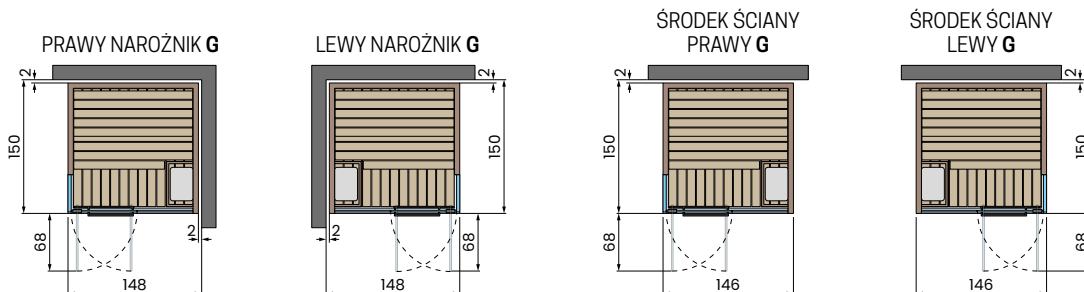

CELSIUS SAUNA 150x150 GLASS

Parametry elektryczne:
Napięcie: 230V 1P+N / 400V 3P+N - 50/60Hz
Zasilanie: 4,5kW
Infrared: 2