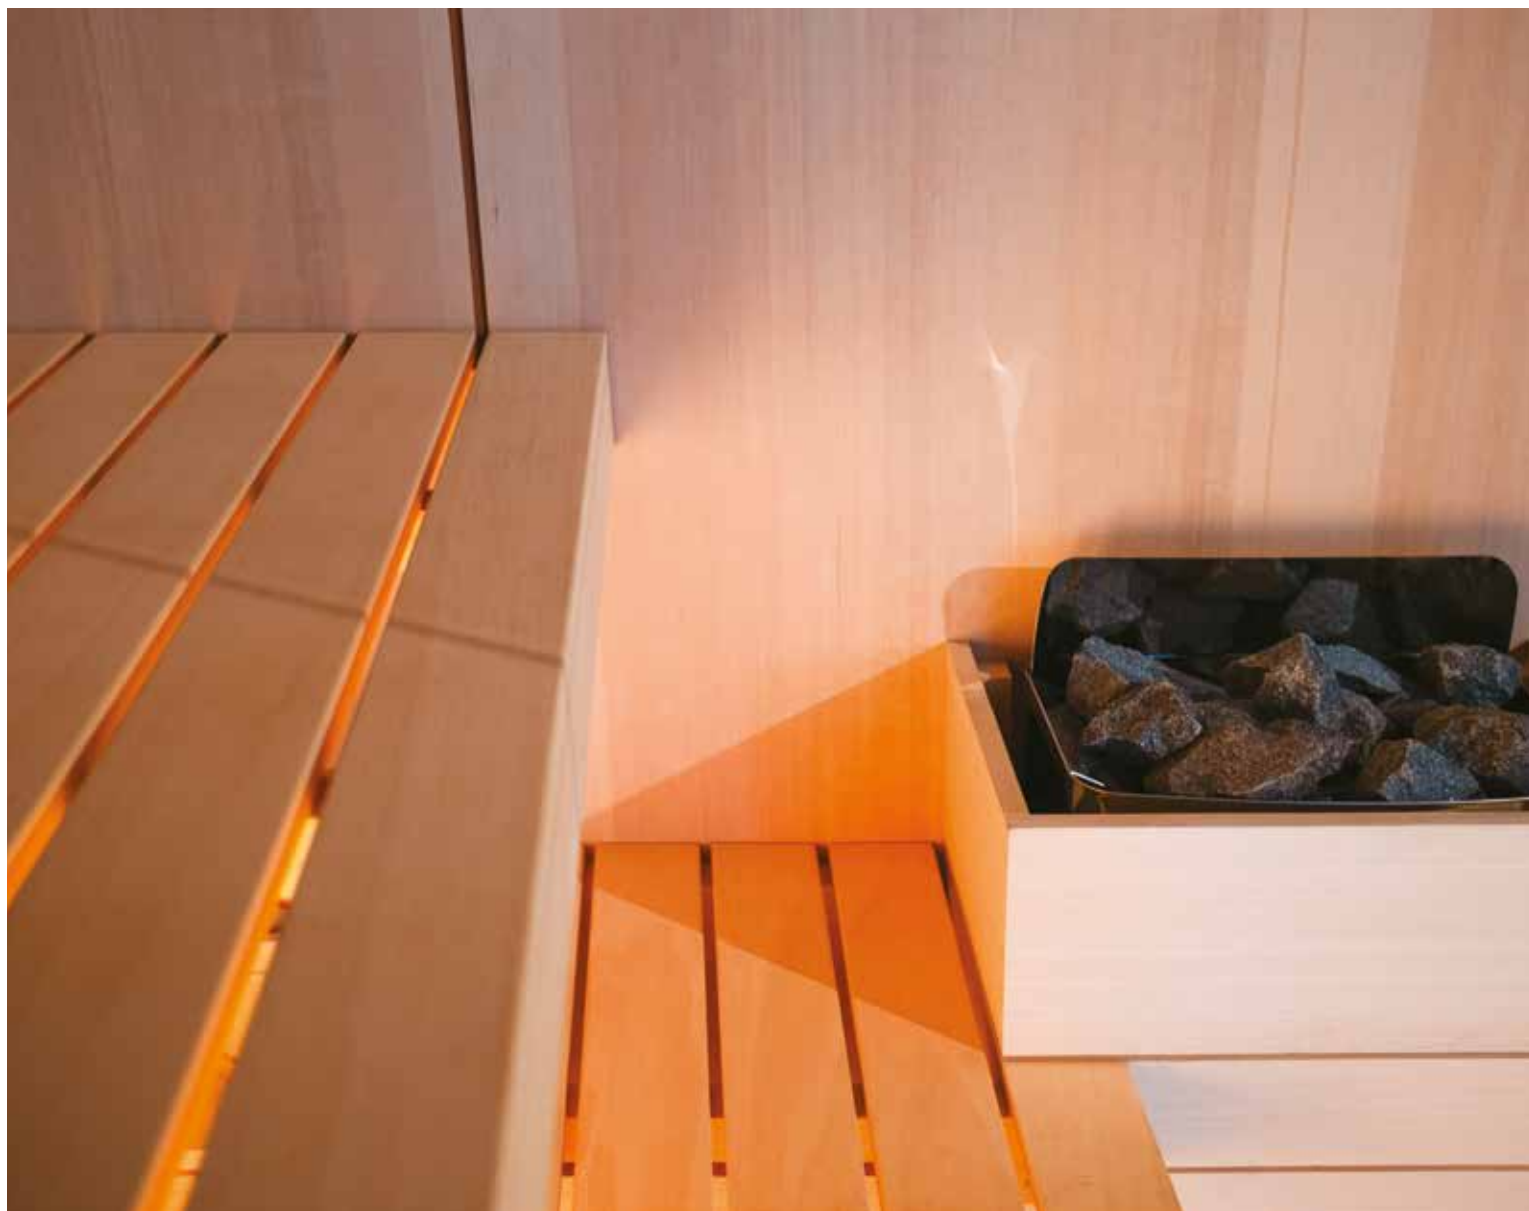

CELSIUS SAUNA 200x120

Instalacja	Kod	Ścianka boczna		Funkcje			Kolor ramy			Drewno sauny		
		Glass	Wall	Białe LED	Chromolight+ Audio BT	Chromolight+ Audio BT+ Przycisk alarmowy	Tent Grey	Dusty Grey	Gravel Grey	Abachi	Abachi Thermo	Hemlock
SAUNA 200X120 H213												
		G	W	0-	6-	7-	8Y	8W	86	LA	LB	LC
Wnęka	CLT12012BI											
Prawy narożnik	CLT12012AD											
Lewy narożnik	CLT12012AS											
Środek ściany	CLT12012CP											

Konstrukcja indeksu

Kod

+

Ścianka boczna

+

Funkcje

+

Kolor ramy

+

Drewno sauny