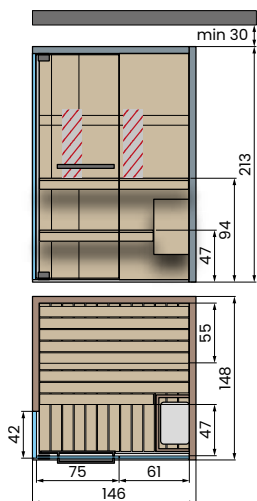

+

Drewno sauny

CELSIUS SAUNA 200x120 WALL

Parametry elektryczne:
 Napięcie: 230V 1P+N / 400V 3P+N - 50/60Hz
 Zasilanie: 4,5kW
 Infrared: 2

CELSIUS SAUNA 150x150 WALL

Parametry elektryczne:
 Napięcie: 230V 1P+N / 400V 3P+N - 50/60Hz
 Zasilanie: 4,5kW
 Infrared: 2