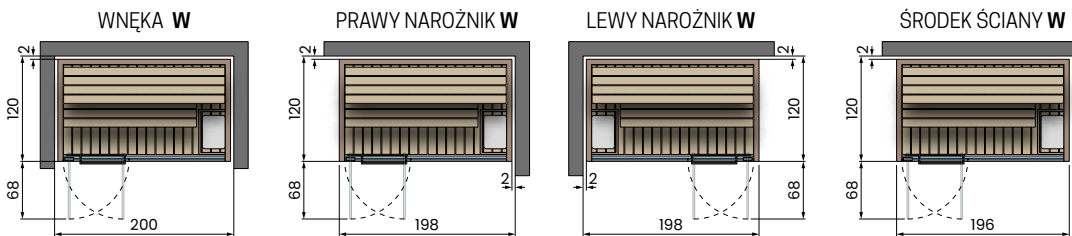

+

Drewno sauny

CELSIUS SAUNA 200x120 WALL

Parametry elektryczne:
 Napięcie: 230V 1P+N / 400V 3P+N - 50/60Hz
 Zasilanie: 4,5kW
 Infrared: 2

CELSIUS SAUNA 150x150 WALL

Parametry elektryczne:
 Napięcie: 230V 1P+N / 400V 3P+N - 50/60Hz
 Zasilanie: 4,5kW
 Infrared: 2