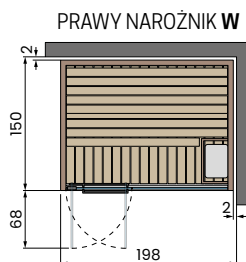

CELSIUS SAUNA 150x150 GLASS

Parametry elektryczne:
 Napięcie: 230V 1P+N / 400V 3P+N - 50/60Hz
 Zasilanie: 4,5kW
 Infrared: 2

CELSIUS SAUNA 200x150 WALL

Parametry elektryczne:
 Napięcie: 230V 1P+N / 400V 3P+N - 50/60Hz
 Zasilanie: 6kW
 Infrared: 2