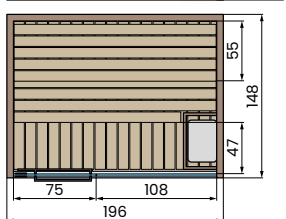

CELSIUS SAUNA 200x150 GLASS

Parametry elektryczne:
Napięcie: 230V 1P+N / 400V 3P+N - 50/60Hz
Zasilanie: 6kW
Infrared: 2