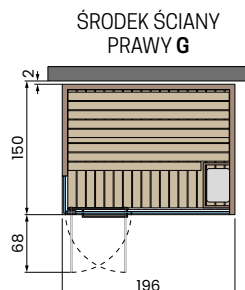

CELSIUS	FIŃSKA SAUNA		SAUNA FIŃSKA + BIOSAUNA		SAUNA FIŃSKA + INFRARED			
	PARAMETRY ELEKTRYCZNE	MOC CAŁKOWITA	PARAMETRY ELEKTRYCZNE	MOC CAŁKOWITA	PARAMETRY ELEKTRYCZNE	MOC CAŁKOWITA		
						SAUNA	IR	TOT
120x100	230V 1P+N 50/60 Hz	2,3 kW	-	-	230V 1P+N 50/60 Hz	2,3 kW	0,35 kW	2,65 kW
120x120	230V 1P+N 50/60 Hz	3,5 kW	-	-	230V 1P+N 50/60 Hz	3,5 kW	0,35 kW	3,85 kW
150x120	230V 1P+N 50/60 Hz	3,5 kW	-	-	230V 1P+N 50/60 Hz	3,5 kW	0,70 kW	4,2 kW
200x120	230V 1P+N/ 400V 3P+N 50/60 Hz	4,5 kW	-	-	230V 1P+N/ 400V 3P+N 50/60 Hz	4,5 kW	0,70 kW	5,2 kW
150x150	230V 1P+N/ 400V 3P+N 50/60 Hz	4,5 kW	230V 1P+N/ 400V 3P+N 50/60 Hz	6,0 kW	230V 1P+N/ 400V 3P+N 50/60 Hz	4,5 kW	0,70 kW	5,2 kW
200x150	230V 1P+N/ 400V 3P+N 50/60 Hz	6 kW	230V 1P+N/ 400V 3P+N 50/60 Hz	6,0 kW	230V 1P+N/ 400V 3P+N 50/60 Hz	6 kW	0,70 kW	6,7 kW