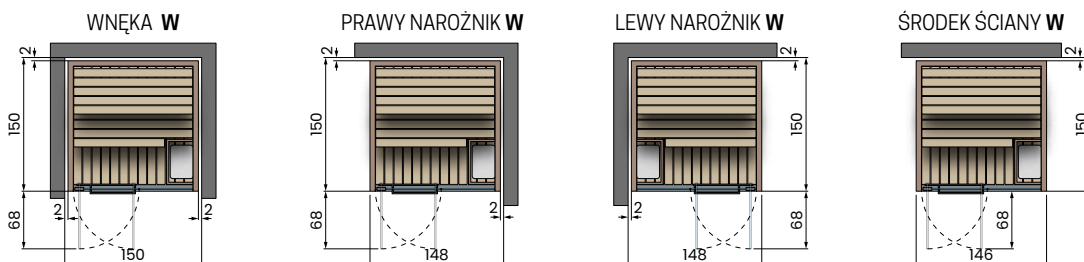

+

Drewno sauny

CELSIUS SAUNA 200x120 WALL

Parametry elektryczne:
 Napięcie: 230V 1P+N / 400V 3P+N - 50/60Hz
 Zasilanie: 4,5kW
 Infrared: 2

CELSIUS SAUNA 150x150 WALL

Parametry elektryczne:
 Napięcie: 230V 1P+N / 400V 3P+N - 50/60Hz
 Zasilanie: 4,5kW
 Infrared: 2