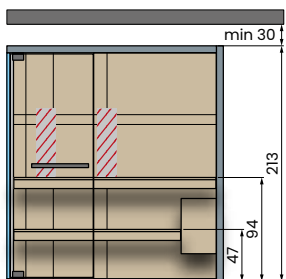

CELSIUS SAUNA 150x150 GLASS

Parametry elektryczne:
 Napięcie: 230V 1P+N / 400V 3P+N - 50/60Hz
 Zasilanie: 4,5kW
 Infrared: 2

CELSIUS SAUNA 200x150 WALL

Parametry elektryczne:
 Napięcie: 230V 1P+N / 400V 3P+N - 50/60Hz
 Zasilanie: 6kW
 Infrared: 2