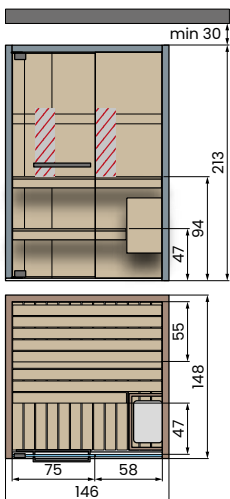

+

Drewno sauny

CELSIUS SAUNA 200x120 WALL

Parametry elektryczne:
 Napięcie: 230V 1P+N / 400V 3P+N - 50/60Hz
 Zasilanie: 4,5kW
 Infrared: 2

CELSIUS SAUNA 150x150 WALL

Parametry elektryczne:
 Napięcie: 230V 1P+N / 400V 3P+N - 50/60Hz
 Zasilanie: 4,5kW
 Infrared: 2