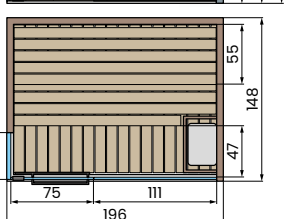

CELSIUS	FIŃSKA SAUNA		SAUNA FIŃSKA + BIOSAUNA		SAUNA FIŃSKA + INFRARED			
	PARAMETRY ELEKTRYCZNE	MOC CAŁKOWITA	PARAMETRY ELEKTRYCZNE	MOC CAŁKOWITA	PARAMETRY ELEKTRYCZNE	MOC CAŁKOWITA		
						SAUNA	IR	TOT
120x100	230V 1P+N 50/60 Hz	2,3 kW	-	-	230V 1P+N 50/60 Hz	2,3 kW	0,35 kW	2,65 kW
120x120	230V 1P+N 50/60 Hz	3,5 kW	-	-	230V 1P+N 50/60 Hz	3,5 kW	0,35 kW	3,85 kW
150x120	230V 1P+N 50/60 Hz	3,5 kW	-	-	230V 1P+N 50/60 Hz	3,5 kW	0,70 kW	4,2 kW
200x120	230V 1P+N/ 400V 3P+N 50/60 Hz	4,5 kW	-	-	230V 1P+N/ 400V 3P+N 50/60 Hz	4,5 kW	0,70 kW	5,2 kW
150x150	230V 1P+N/ 400V 3P+N 50/60 Hz	4,5 kW	230V 1P+N/ 400V 3P+N 50/60 Hz	6,0 kW	230V 1P+N/ 400V 3P+N 50/60 Hz	4,5 kW	0,70 kW	5,2 kW
200x150	230V 1P+N/ 400V 3P+N 50/60 Hz	6 kW	230V 1P+N/ 400V 3P+N 50/60 Hz	6,0 kW	230V 1P+N/ 400V 3P+N 50/60 Hz	6 kW	0,70 kW	6,7 kW