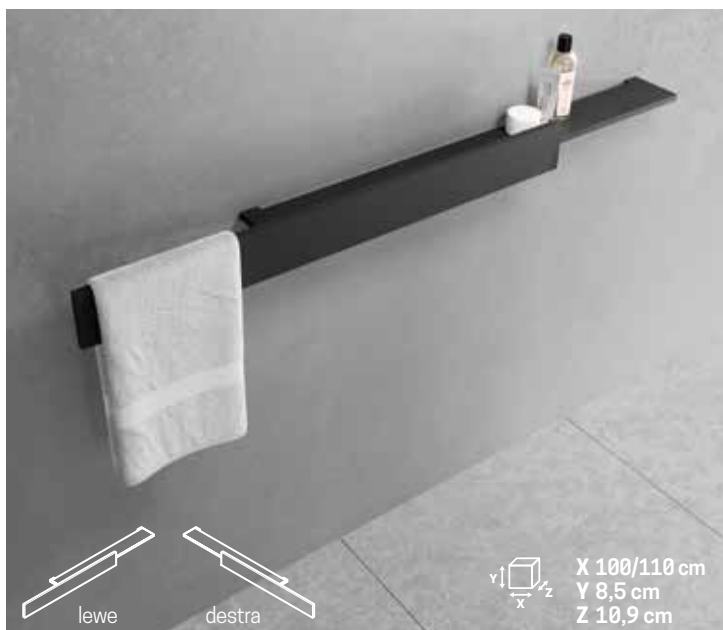

◀ PÓŁKA 70 CM LUB 80 CM Z FRONTEM, KUBKIEM, DOZOWNIKIEM MYDŁA I WIESZAKIEM NA RĘCZNIK

Rozmiar (cm)	Kod	Prawe	Lewe	Kolor / cena netto		
		D-	S-	U	B	H
				Biały mat	Srebrny	Czarny mat
10,9 x 100	R90AKFMMA2100F	D-	S-			
10,9 x 110	R90AKFMMA2110F	D-	S-			