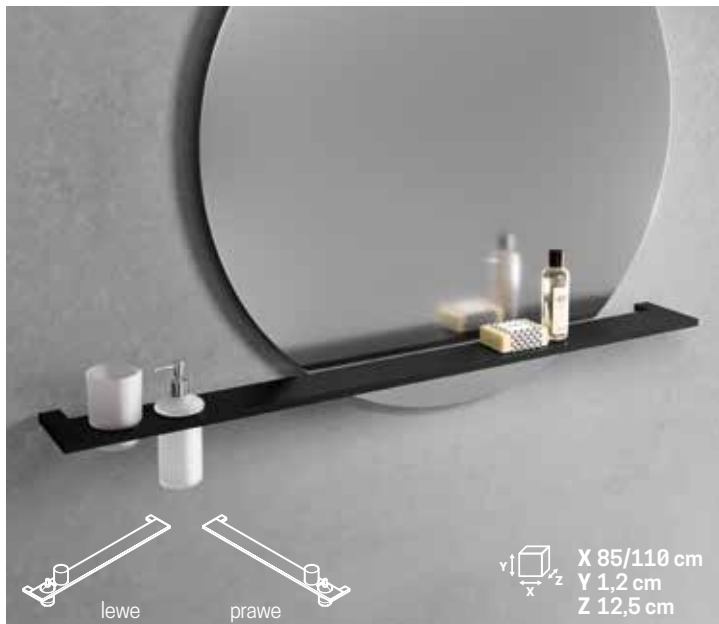

◀ PÓŁKA 70 CM LUB 80 CM Z FRONTEM, KUBKIEM, DOZOWNIKIEM MYDŁA I WIESZAKIEM NA RĘCZNIK

Rozmiar (cm)	Kod	Prawe	Lewe	Kolor / cena netto		
		D-	S-	U	B	H
				Biały mat	Srebrny	Czarny mat
10,9 x 100	R90AKFMMA2100F	D-	S-			
10,9 x 110	R90AKFMMA2110F	D-	S-			

◀ PÓŁKA 70 CM LUB 80 CM Z FRONTEM I WIESZAKIEM NA RĘCZNIK

Rozmiar (cm)	Kod	Prawe	Lewe	Kolor / cena netto		
		D-	S-	U	B	H
				Biały mat	Srebrny	Czarny mat
10,9 x 100	R90AKFMMA2100	D-	S-			
10,9 x 110	R90AKFMMA2110	D-	S-			

ASYMETRYCZNA PÓŁKA Z WYCIĘTĄ ZAKŁADKĄ NA LUSTRO (Lustro nie wchodzi w skład zestawu)

Rozmiar (cm)	Kod	Kolor / cena netto			
		U	B	H	P R Q N Z
12,5 x 85	R90AKFMS85-				
12,5 x 110	R90AKFMS110-				

Biały mat Srebrny Czarny mat
 Szczotkowane złoto
 Różowe złoto szczotkowane
 Brąz szczotkowany
 Czarny chrom szczotkowany
 Innox szczotkowany

ASYMETRYCZNA PÓŁKA Z WYCIĘTĄ ZAKŁADKĄ NA LUSTRO, KUBKIEM I DOZOWNIKIEM MYDŁA (lustro nie wchodzi w skład zestawu)

Rozmiar (cm)	Kod	Prawe	Lewe	Kolor / cena netto		
		D-	S-	U	B	H
12,5 x 85	R90AKFMSF85	D-	S-			
12,5 x 110	R90AKFMSF110	D-	S-			