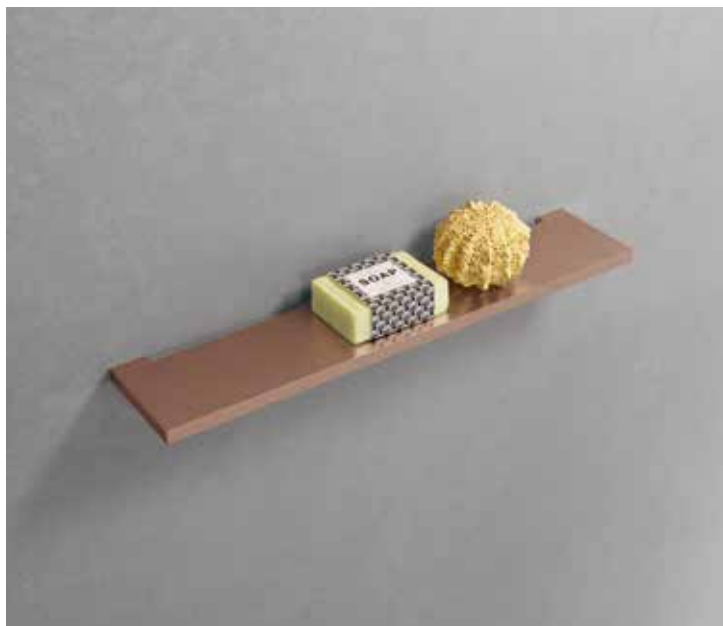

PÓŁKA

Rozmiar (cm)	Kod	Kolor / cena netto			
		U	B	H	P R Q N Z
9,7 x 17,5	R90AKFME17-	312 zł	335 zł	360 zł	Szczotkowane złoto Różowe złoto szczotkowane Brąz szczotkowany Czarny chrom szczotkowany Inox szczotkowany
9,7 x 30	R90AKFME30-	335 zł	360 zł	383 zł	
9,7 x 45	R90AKFME45-	360 zł	383 zł	408 zł