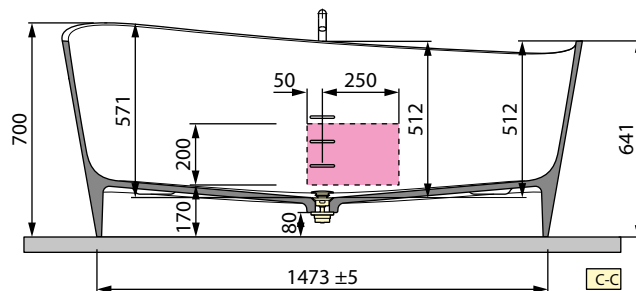

* Zona per la predisposizione di allaccio elettrico nel caso di luce perimetrale vasca. Prevedere comandoremoto per l'accensione e lo spegnimento (non fornito).

MODELLO	PESO	CAPACITÀ LITRI
Infinite	135 kg	360 lt

CARATTERISTICHE IDRAULICHE

1 bocchetta Natural Air
Sifone con attacco 40 mm

CARATTERISTICHE ELETTRICHE

Tensione 220-230 V
Frequenza 50 Hz
Potenza massima assorbita:
Natural Air: 1050 W

Installare a monte dell'apparecchio un interruttore differenziale da 30mA provvisto di interruttore onnipolare con apertura minima dei contatti ≥ 3 mm.