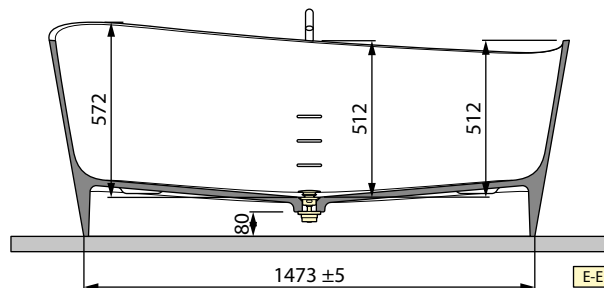

* Zona per la predisposizione di allaccio elettrico nel caso di luce perimetrale vasca. Prevedere comandoremoto per l'accensione e lo spegnimento (non fornito).

MODELLO	PESO	CAPACITÀ LITRI
Infinite	135 kg	360 lt

CARATTERISTICHE IDRAULICHE

1 bocchetta Natural Air
Sifone con attacco 40 mm

CARATTERISTICHE ELETTRICHE

Tensione 220-230 V
Frequenza 50 Hz
Potenza massima assorbita:
Natural Air: 1050 W

Installare a monte dell'apparecchio un interruttore differenziale da 30mA provvisto di interruttore onnipolare con apertura minima dei contatti ≥ 3 mm.