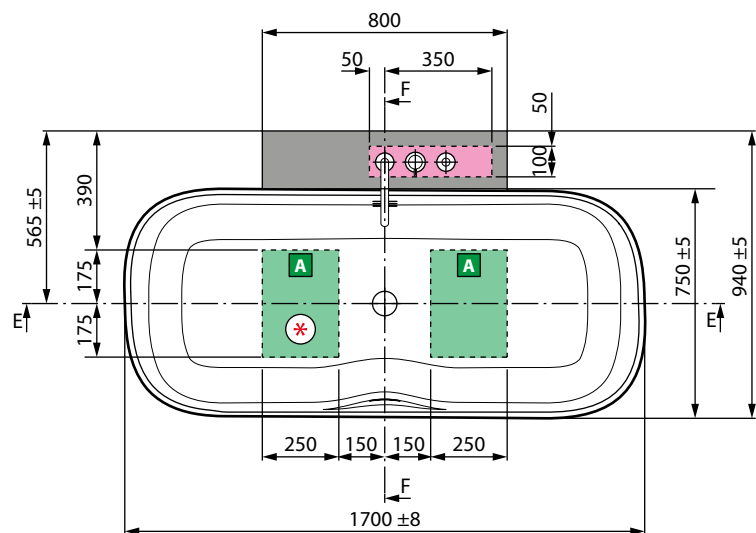

* Zona per la predisposizione di allaccio elettrico nel caso di luce perimetrale vasca. Prevedere comandoremoto per l'accensione e lo spegnimento (non fornito).

MODELLO	PESO	CAPACITÀ LITRI
Infinite	135 kg	360 lt

CARATTERISTICHE IDRAULICHE

1 bocchetta Natural Air
Sifone con attacco 40 mm

CARATTERISTICHE ELETTRICHE

Tensione 220-230 V
Frequenza 50 Hz
Potenza massima assorbita:
Natural Air: 1050 W

Installare a monte dell'apparecchio un interruttore differenziale da 30mA provvisto di interruttore onnipolare con apertura minima dei contatti ≥ 3 mm.