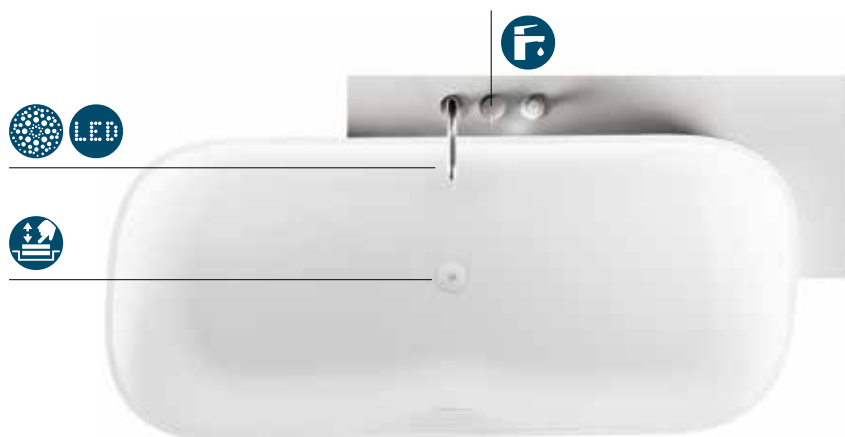

VASCA SENAPE CON MOBILE CENTRO PARETE E LUCE LED ESTERNA

VASCA RUBINO FREESTANDING CON LUCE LED ESTERNA

NOVOTECH: AVANGUARDIA, CREATIVITÀ E RESISTENZA

Novotech il solid surface di nuova generazione. Omogeneo in tutto il suo spessore, piacevole al tatto e capace di creare un impatto visivo completamente nuovo, in perfetta armonia con il design essenziale di Novellini. La sintesi di una eccellenza.

INFINITIVE | FUNZIONI E DOTAZIONI (disponibili a seconda dell'allestimento)

Natural air

Luce led bianca interna

Rubinetteria bordo vasca

Colonna di scarico con piletta
click-clack.

VASCA DOTATA DI TROPPO PIENO INTEGRATO
CONFORME ALLA NORMATIVA VIGENTE