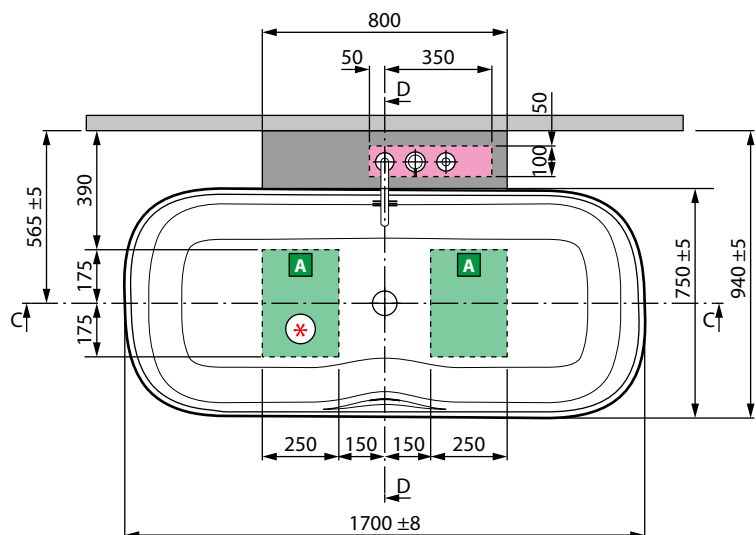

* Zona per la predisposizione di allaccio elettrico nel caso di luce perimetrale vasca. Prevedere comandoremoto per l'accensione e lo spegnimento (non fornito).

MODELLO	PESO	CAPACITÀ LITRI
Infinite	135 kg	360 lt

CARATTERISTICHE IDRAULICHE

1 bocchetta Natural Air
Sifone con attacco 40 mm

CARATTERISTICHE ELETTRICHE

Tensione 220-230 V
Frequenza 50 Hz
Potenza massima assorbita:
Natural Air: 1050 W

Installare a monte dell'apparecchio un interruttore differenziale da 30mA provvisto di interruttore onnipolare con apertura minima dei contatti ≥ 3 mm.