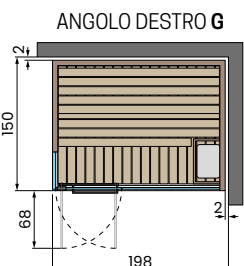

CELSIUS	SAUNA FINLANDESE		SAUNA FINLANDESE + BIOSAUNA		SAUNA FINLANDESE + INFRAROSSO			
	CARATTERISTICHE ELETTRICHE	POTENZA ASSORBITA	CARATTERISTICHE ELETTRICHE	POTENZA ASSORBITA	CARATTERISTICHE ELETTRICHE	POTENZA ASSORBITA		
						SAUNA	IR	TOT
120x100	230V 1P+N 50/60 Hz	2,3 kW	-	-	230V 1P+N 50/60 Hz	2,3 kW	0,35 kW	2,65 kW
120x120	230V 1P+N 50/60 Hz	3,5 kW	-	-	230V 1P+N 50/60 Hz	3,5 kW	0,35 kW	3,85 kW
150x120	230V 1P+N 50/60 Hz	3,5 kW	-	-	230V 1P+N 50/60 Hz	3,5 kW	0,70 kW	4,2 kW
200x120	230V 1P+N/ 400V 3P+N 50/60 Hz	4,5 kW	-	-	230V 1P+N/ 400V 3P+N 50/60 Hz	4,5 kW	0,70 kW	5,2 kW
150x150	230V 1P+N/ 400V 3P+N 50/60 Hz	4,5 kW	230V 1P+N/ 400V 3P+N 50/60 Hz	6,0 kW	230V 1P+N/ 400V 3P+N 50/60 Hz	4,5 kW	0,70 kW	5,2 kW
200x150	230V 1P+N/ 400V 3P+N 50/60 Hz	6 kW	230V 1P+N/ 400V 3P+N 50/60 Hz	6,0 kW	230V 1P+N/ 400V 3P+N 50/60 Hz	6 kW	0,70 kW	6,7 kW

Caratteristiche elettriche:
Tensione: 230V 1P+N / 400V 3P+N - 50/60Hz