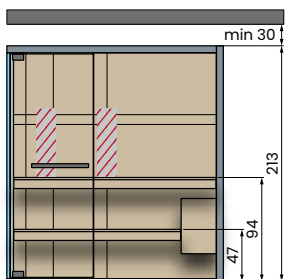

CELSIUS SAUNA 200x150 GLASS

Potenza assorbita: 6kW
Infrarossi: 2