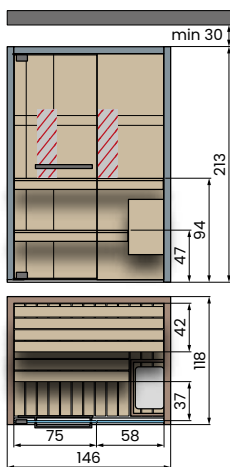

CELSIUS SAUNA 120x120 WALL

Potenza assorbita: 3,5kW
Infrarossi: 1

CELSIUS SAUNA 150x120 WALL

Potenza assorbita: 3,5kW
Infrarossi: 2