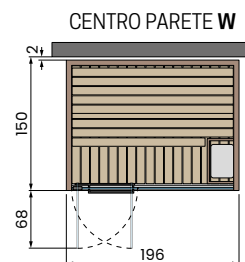

CELSIUS SAUNA 200x150 GLASS

Potenza assorbita: 6kW
Infrarossi: 2