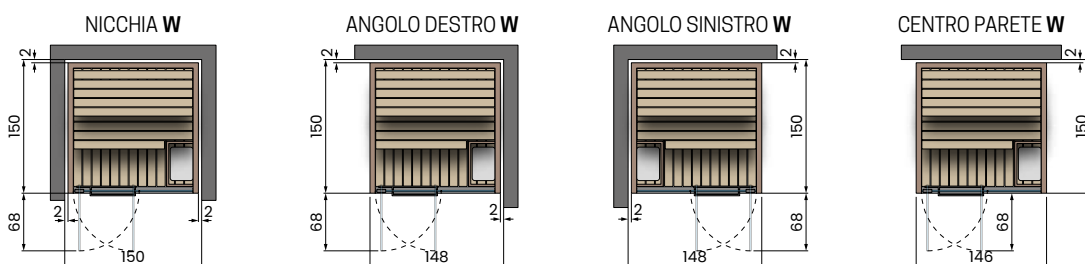

CELSIUS SAUNA 200x120 WALL

Potenza assorbita: 4,5kW
Infrarossi: 2

CELSIUS SAUNA 150x150 WALL

Potenza assorbita: 4,5kW
Infrarossi: 2

CELSIUS SAUNA 150x150 GLASS

Potenza assorbita: 4,5kW
Infrarossi: 2

Caratteristiche elettriche:
Tensione: 230V 1P+N / 400V 3P+N - 50/60Hz