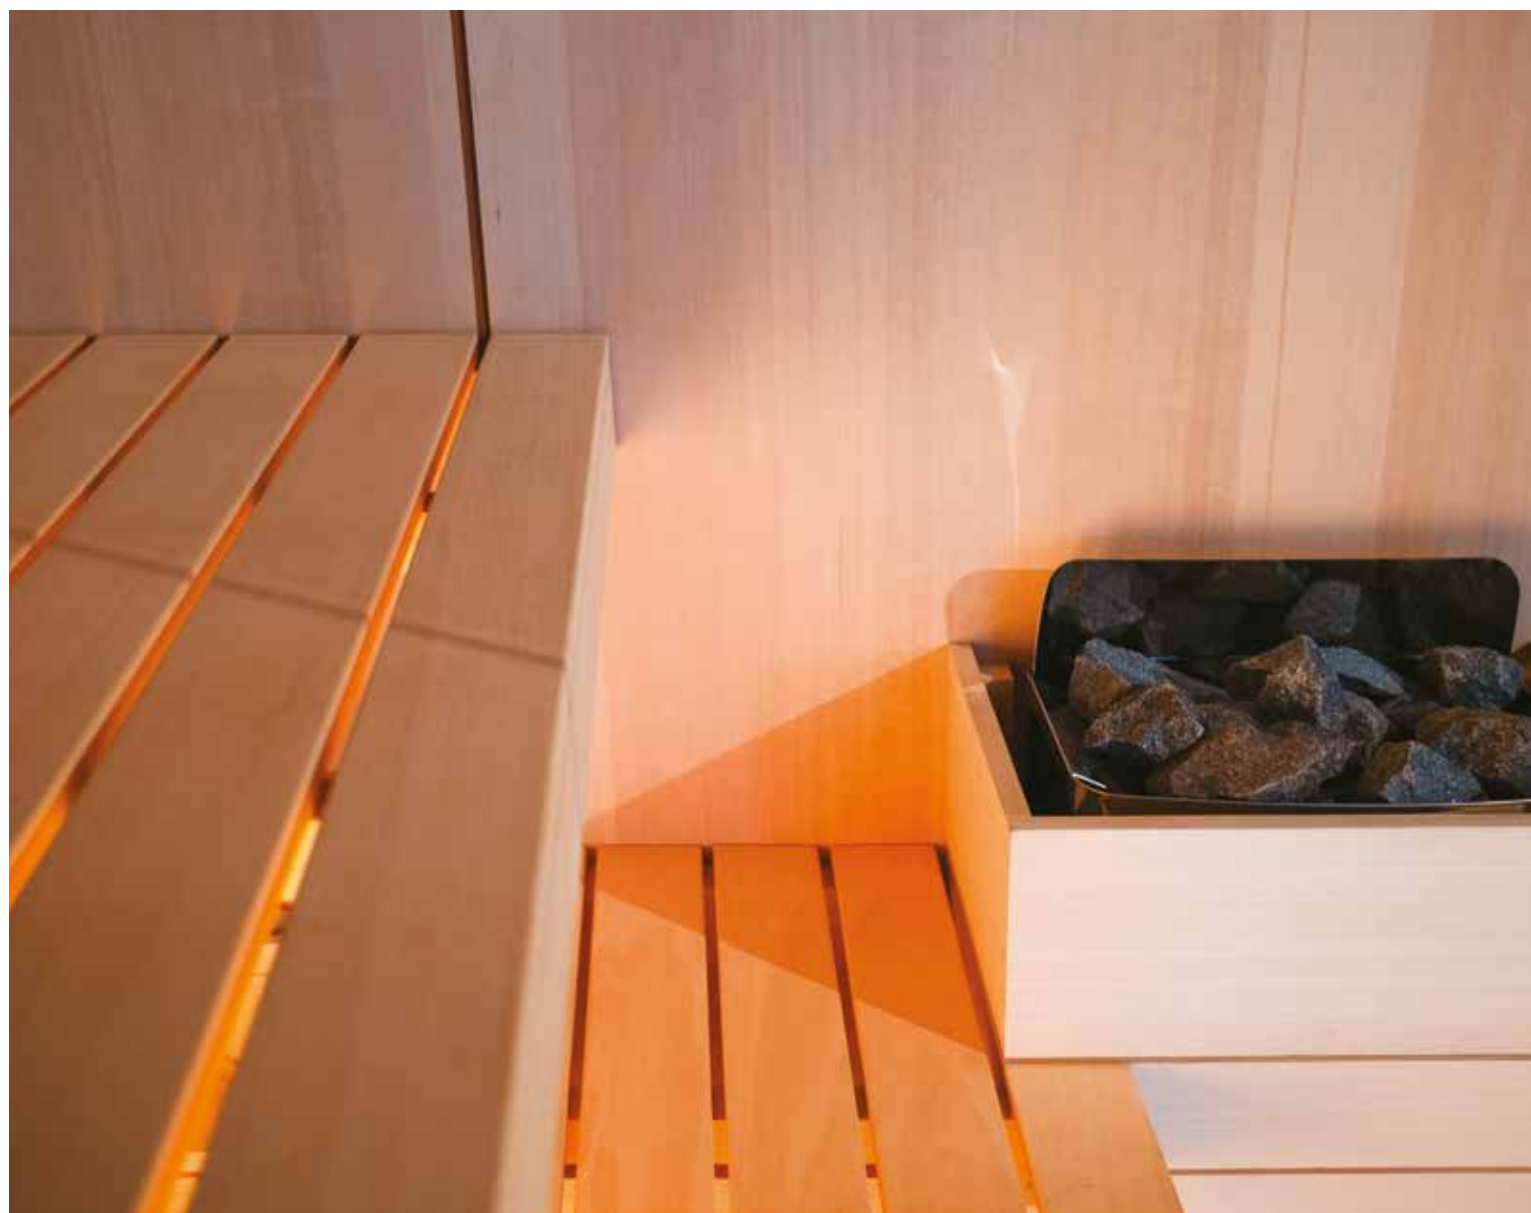

CELSIUS SAUNA 200x120

Installazione	Codice	Parete laterale		Dotazioni			Colore Struttura			Legno Sauna		
		Glass	Wall	LED bianchi	Chromolight+ Audio BT	Chromolight+ Audio BT+ Emergenza	Tent Grey	Dusty Grey	Gravel Grey	Abachi	Abachi Thermo	Hemlock

SAUNAFINANDESE 200X120 H213												
		G	W	0-	6-	7-	8Y	8W	86	LA	LB	LC
Nicchia	CLT12012BI											
Angolo destro	CLT12012AD											
Angolo sinistro	CLT12012AS											
Centro parete	CLT12012CP											

Costruzione del codice

Codice + Parete laterale + Dotazioni + Colore Struttura + Legno Sauna