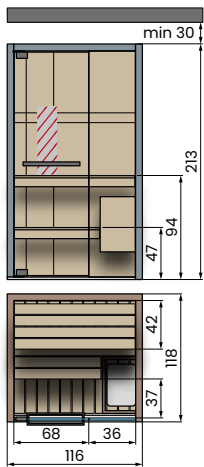

CELSIUS SAUNA 120x100 WALL

Potenza assorbita: 2,3kW
Infrarossi: 1