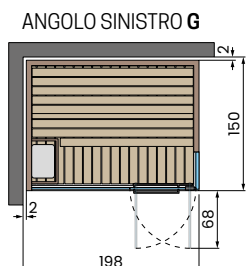

CELSIUS	SAUNA FINLANDESE		SAUNA FINLANDESE + BIOSAUNA		SAUNA FINLANDESE + INFRAROSSO			
	CARATTERISTICHE ELETTRICHE	POTENZA ASSORBITA	CARATTERISTICHE ELETTRICHE	POTENZA ASSORBITA	CARATTERISTICHE ELETTRICHE	POTENZA ASSORBITA		
						SAUNA	IR	TOT
120x100	230V 1P+N 50/60 Hz	2,3 kW	-	-	230V 1P+N 50/60 Hz	2,3 kW	0,35 kW	2,65 kW
120x120	230V 1P+N 50/60 Hz	3,5 kW	-	-	230V 1P+N 50/60 Hz	3,5 kW	0,35 kW	3,85 kW
150x120	230V 1P+N 50/60 Hz	3,5 kW	-	-	230V 1P+N 50/60 Hz	3,5 kW	0,70 kW	4,2 kW
200x120	230V 1P+N/ 400V 3P+N 50/60 Hz	4,5 kW	-	-	230V 1P+N/ 400V 3P+N 50/60 Hz	4,5 kW	0,70 kW	5,2 kW
150x150	230V 1P+N/ 400V 3P+N 50/60 Hz	4,5 kW	230V 1P+N/ 400V 3P+N 50/60 Hz	6,0 kW	230V 1P+N/ 400V 3P+N 50/60 Hz	4,5 kW	0,70 kW	5,2 kW
200x150	230V 1P+N/ 400V 3P+N 50/60 Hz	6 kW	230V 1P+N/ 400V 3P+N 50/60 Hz	6,0 kW	230V 1P+N/ 400V 3P+N 50/60 Hz	6 kW	0,70 kW	6,7 kW

Caratteristiche elettriche:
Tensione: 230V 1P+N / 400V 3P+N - 50/60Hz