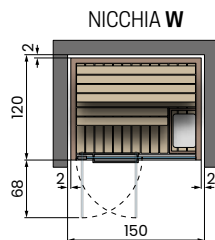

Caratteristiche elettriche:
Tensione: 230V 1P+N / 50/60Hz