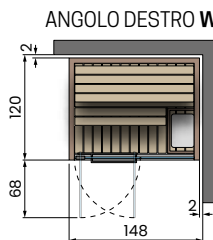

Caratteristiche elettriche:
Tensione: 230V 1P+N / 50/60Hz