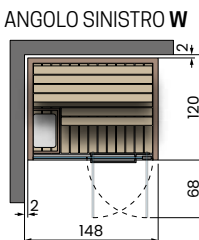

Caratteristiche elettriche:
Tensione: 230V 1P+N / 50/60Hz