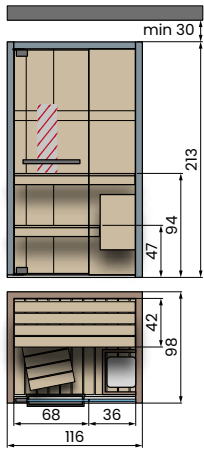

CELSIUS SAUNA 120x100 WALL

Potenza assorbita: 2,3kW
Infrarossi: 1

CELSIUS SAUNA 120x120 WALL

Potenza assorbita: 3,5kW
Infrarossi: 1

CELSIUS SAUNA 150x120 WALL

Potenza assorbita: 3,5kW
Infrarossi: 2

Caratteristiche elettriche:
Tensione: 230V 1P+N / 50/60Hz