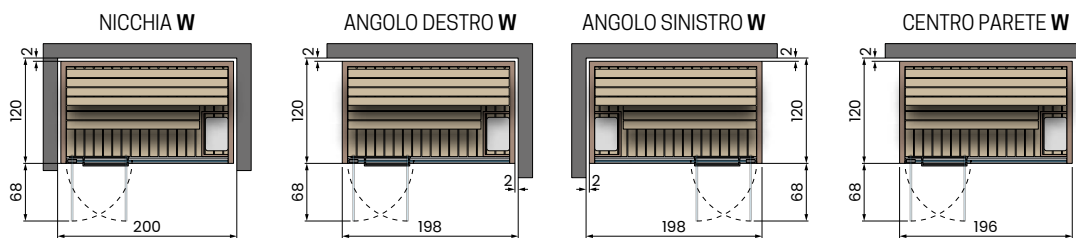

CELSIUS SAUNA 150x150 WALL

Potenza assorbita: 4,5kW
Infrarossi: 2