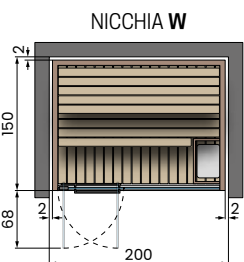

CELSIUS SAUNA 200x150 GLASS

Potenza assorbita: 6kW
Infrarossi: 2