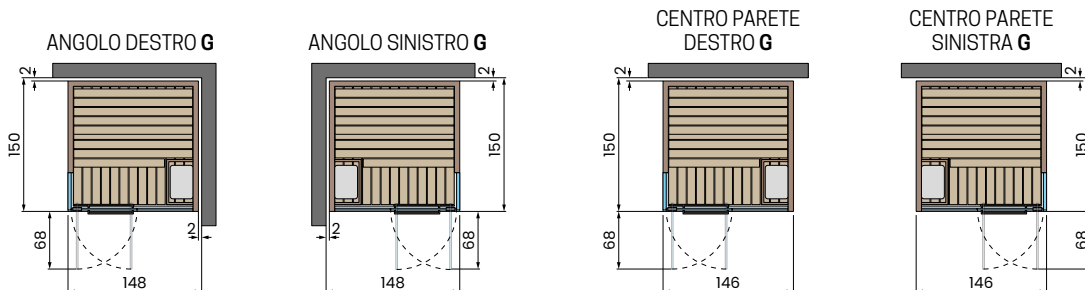

CELSIUS SAUNA 150x150 GLASS

Potenza assorbita: 4,5kW
Infrarossi: 2