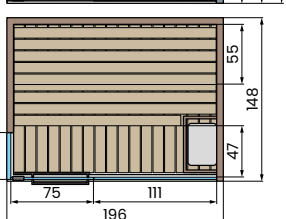

CELSIUS	SAUNA FINLANDESE		SAUNA FINLANDESE + BIOSAUNA		SAUNA FINLANDESE + INFRAROSSO			
	CARATTERISTICHE ELETTRICHE	POTENZA ASSORBITA	CARATTERISTICHE ELETTRICHE	POTENZA ASSORBITA	CARATTERISTICHE ELETTRICHE	POTENZA ASSORBITA		
						SAUNA	IR	TOT
120x100	230V 1P+N 50/60 Hz	2,3 kW	-	-	230V 1P+N 50/60 Hz	2,3 kW	0,35 kW	2,65 kW
120x120	230V 1P+N 50/60 Hz	3,5 kW	-	-	230V 1P+N 50/60 Hz	3,5 kW	0,35 kW	3,85 kW
150x120	230V 1P+N 50/60 Hz	3,5 kW	-	-	230V 1P+N 50/60 Hz	3,5 kW	0,70 kW	4,2 kW
200x120	230V 1P+N/ 400V 3P+N 50/60 Hz	4,5 kW	-	-	230V 1P+N/ 400V 3P+N 50/60 Hz	4,5 kW	0,70 kW	5,2 kW
150x150	230V 1P+N/ 400V 3P+N 50/60 Hz	4,5 kW	230V 1P+N/ 400V 3P+N 50/60 Hz	6,0 kW	230V 1P+N/ 400V 3P+N 50/60 Hz	4,5 kW	0,70 kW	5,2 kW
200x150	230V 1P+N/ 400V 3P+N 50/60 Hz	6 kW	230V 1P+N/ 400V 3P+N 50/60 Hz	6,0 kW	230V 1P+N/ 400V 3P+N 50/60 Hz	6 kW	0,70 kW	6,7 kW

Caratteristiche elettriche:
Tensione: 230V 1P+N / 400V 3P+N - 50/60Hz