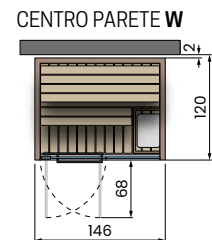

Caratteristiche elettriche:
Tensione: 230V 1P+N / 50/60Hz