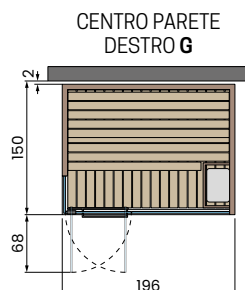

CELSIUS	SAUNA FINLANDESE		SAUNA FINLANDESE + BIOSAUNA		SAUNA FINLANDESE + INFRAROSSO			
	CARATTERISTICHE ELETTRICHE	POTENZA ASSORBITA	CARATTERISTICHE ELETTRICHE	POTENZA ASSORBITA	CARATTERISTICHE ELETTRICHE	POTENZA ASSORBITA		
						SAUNA	IR	TOT
120x100	230V 1P+N 50/60 Hz	2,3 kW	-	-	230V 1P+N 50/60 Hz	2,3 kW	0,35 kW	2,65 kW
120x120	230V 1P+N 50/60 Hz	3,5 kW	-	-	230V 1P+N 50/60 Hz	3,5 kW	0,35 kW	3,85 kW
150x120	230V 1P+N 50/60 Hz	3,5 kW	-	-	230V 1P+N 50/60 Hz	3,5 kW	0,70 kW	4,2 kW
200x120	230V 1P+N/ 400V 3P+N 50/60 Hz	4,5 kW	-	-	230V 1P+N/ 400V 3P+N 50/60 Hz	4,5 kW	0,70 kW	5,2 kW
150x150	230V 1P+N/ 400V 3P+N 50/60 Hz	4,5 kW	230V 1P+N/ 400V 3P+N 50/60 Hz	6,0 kW	230V 1P+N/ 400V 3P+N 50/60 Hz	4,5 kW	0,70 kW	5,2 kW
200x150	230V 1P+N/ 400V 3P+N 50/60 Hz	6 kW	230V 1P+N/ 400V 3P+N 50/60 Hz	6,0 kW	230V 1P+N/ 400V 3P+N 50/60 Hz	6 kW	0,70 kW	6,7 kW

Caratteristiche elettriche:
Tensione: 230V 1P+N / 400V 3P+N - 50/60Hz