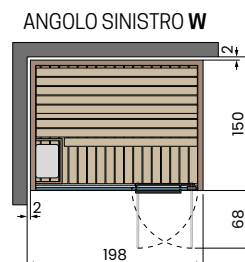

CELSIUS SAUNA 200x150 GLASS

Potenza assorbita: 6kW
Infrarossi: 2