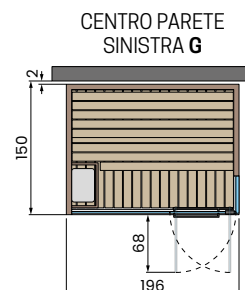

CELSIUS	SAUNA FINLANDESE		SAUNA FINLANDESE + BIOSAUNA		SAUNA FINLANDESE + INFRAROSSO			
	CARATTERISTICHE ELETTRICHE	POTENZA ASSORBITA	CARATTERISTICHE ELETTRICHE	POTENZA ASSORBITA	CARATTERISTICHE ELETTRICHE	POTENZA ASSORBITA		
						SAUNA	IR	TOT
120x100	230V 1P+N 50/60 Hz	2,3 kW	-	-	230V 1P+N 50/60 Hz	2,3 kW	0,35 kW	2,65 kW
120x120	230V 1P+N 50/60 Hz	3,5 kW	-	-	230V 1P+N 50/60 Hz	3,5 kW	0,35 kW	3,85 kW
150x120	230V 1P+N 50/60 Hz	3,5 kW	-	-	230V 1P+N 50/60 Hz	3,5 kW	0,70 kW	4,2 kW
200x120	230V 1P+N/ 400V 3P+N 50/60 Hz	4,5 kW	-	-	230V 1P+N/ 400V 3P+N 50/60 Hz	4,5 kW	0,70 kW	5,2 kW
150x150	230V 1P+N/ 400V 3P+N 50/60 Hz	4,5 kW	230V 1P+N/ 400V 3P+N 50/60 Hz	6,0 kW	230V 1P+N/ 400V 3P+N 50/60 Hz	4,5 kW	0,70 kW	5,2 kW
200x150	230V 1P+N/ 400V 3P+N 50/60 Hz	6 kW	230V 1P+N/ 400V 3P+N 50/60 Hz	6,0 kW	230V 1P+N/ 400V 3P+N 50/60 Hz	6 kW	0,70 kW	6,7 kW

Caratteristiche elettriche:
Tensione: 230V 1P+N / 400V 3P+N - 50/60Hz