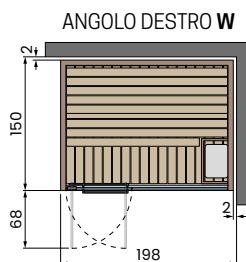

CELSIUS SAUNA 200x150 GLASS

Potenza assorbita: 6kW
Infrarossi: 2