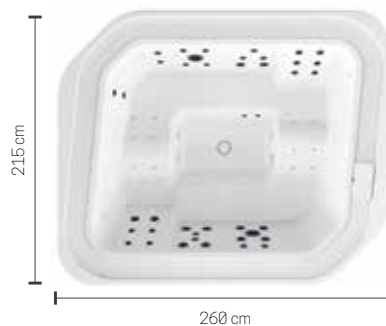

# MOON 215x260

Dimensions cm	215 x 260 H 93
Places	6
Capacité L.	1550
Absorbée max Watt	4500
Poids totale kg.	2620

FONCTIONS	PLUS
Jets Whirlpool	41
Mini-jets Whirlpool	12
Système de purification UV	●
4 spots LED blanc	●
4 spots Chromolight	OPTION
Système audio Bluetooth	OPTION
Module Wi-Fi	OPTION
2 pompes simple vitesse	●
Pompe de recirculation	●
Réchauffeur 3 kW	●
Échangeur thermique	OPTION
Remplissage automatique	●
Réservoir de compensation	●
Vidage rapide	●
Filtre à sable	●
Bouton de démarrage direct whirlpool	OPTION