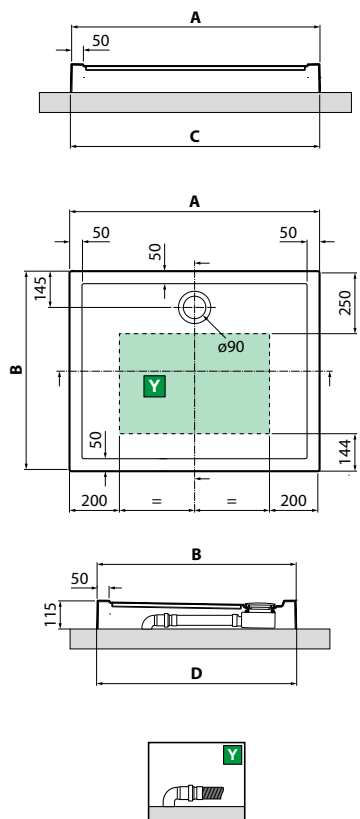

# OLYMPIC

BORDE / REBORDO 4,5 CM

Medidas			Código	Selección de color / Precio Seleção de cores de acabados / Preço					
	AxB* ± 2 mm	CxD** ± 3 mm		30	79	11	27	29	28
				Blanco Branco	Blanco mate Branco mate	beige	Corda	Gris Gris	Negro
80 x 80	794 x 794	796 x 796	<b>OLN804-</b>						
90 x 90	894 x 894	896 x 896	<b>OLN904-</b>						
100 x 100	994 x 994	996 x 996	<b>OLN1004-</b>						
90 x 70	894 x 694	896 x 696	<b>OLN90704-</b>						
90 x 75	894 x 744	896 x 746	<b>OLN90754-</b>						
90 x 80	894 x 794	896 x 796	<b>OLN90804-</b>						
100 x 70	994 x 694	996 x 696	<b>OLN100704-</b>						
100 x 80	994 x 794	996 x 796	<b>OLN100804-</b>						
120 x 80	1194 x 794	1196 x 796	<b>OLN120804-</b>						
120 x 90	1194 x 894	1196 x 896	<b>OLN120904-</b>						

\* Perfil de refuerzo metálico

# OLYMPIC

BORDE / REBORDO 11,5 CM

Medidas			Código	Selección de color / Precio Seleção de cores de acabados / Preço					
	AxB* ± 2 mm	CxD** ± 3 mm		30	79	11	27	29	28
				Blanco Branco	Blanco mate Branco mate	beige	Corda	Gris Gris	Negro
80 x 80	794 x 794	798 x 798	<b>OLN8011-</b>						
90 x 90	894 x 894	898 x 898	<b>OLN9011-</b>						
100 x 100	994 x 994	998 x 998	<b>OLN10011-</b>						
90 x 70	894 x 694	898 x 698	<b>OLN907011-</b>						
90 x 75	894 x 744	898 x 748	<b>OLN907511-</b>						
90 x 80	894 x 794	898 x 798	<b>OLN908011-</b>						
100 x 70	994 x 694	998 x 698	<b>OLN1007011-</b>						
100 x 80	994 x 794	998 x 798	<b>OLN1008011-</b>						
120 x 80	1194 x 794	1198 x 798	<b>OLN1208011-</b>						
120 x 90	1194 x 894	1198 x 898	<b>OLN1209011-</b>						

\* Medidas de la base del plato

Medidas de cima para a base

\*\* Medidas del plato a suelo

Medições de base ao chão