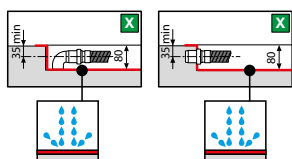

OLYMPIC

BORDE / REBORDO 4,5 CM