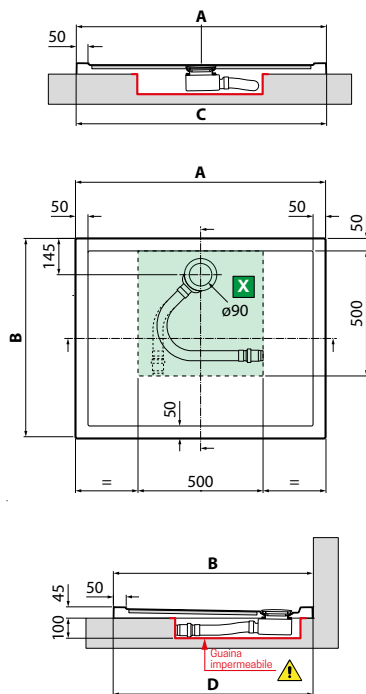

### OPCIONAL

Válvula de desagüe no  
incluída/Válvula não incluída

Código  
**PIL90PCAB-CR40**

Para una optima instalación se aconseja usar nuestra válvula de desagüe **PIL90PCAB-CR40**, o una válvula equipada con doble junta  
Para uma optima instalação aconselha-se usar a nossa válvula de descarga **PIL90PCAB-CR40**, ou uma válvula equipada com junta dupla

# OLYMPIC

BORDE / REBORDO 4,5 CM

Medidas			Código	Selección de color / Precio Seleção de cores de acabados / Preço					
	AxB* ± 2 mm	CxD** ± 3 mm		30	79	11	27	29	28
				Blanco Branco	Blanco mate Branco mate	beige	Corda	Gris Gris	Negro
80 x 80	794 x 794	796 x 796	<b>OLN804-</b>						
90 x 90	894 x 894	896 x 896	<b>OLN904-</b>						
100 x 100	994 x 994	996 x 996	<b>OLN1004-</b>						
90 x 70	894 x 694	896 x 696	<b>OLN90704-</b>						
90 x 75	894 x 744	896 x 746	<b>OLN90754-</b>						
90 x 80	894 x 794	896 x 796	<b>OLN90804-</b>						
100 x 70	994 x 694	996 x 696	<b>OLN100704-</b>						
100 x 80	994 x 794	996 x 796	<b>OLN100804-</b>						
120 x 80	1194 x 794	1196 x 796	<b>OLN120804-</b>						
120 x 90	1194 x 894	1196 x 896	<b>OLN120904-</b>						

# OLYMPIC

BORDE / REBORDO 11,5 CM

Medidas			Código	Selección de color / Precio Seleção de cores de acabados / Preço					
	AxB* ± 2 mm	CxD** ± 3 mm		30	79	11	27	29	28
				Blanco Branco	Blanco mate Branco mate	beige	Corda	Gris Gris	Negro
80 x 80	794 x 794	798 x 798	<b>OLN8011-</b>						
90 x 90	894 x 894	898 x 898	<b>OLN9011-</b>						
100 x 100	994 x 994	998 x 998	<b>OLN10011-</b>						
90 x 70	894 x 694	898 x 698	<b>OLN907011-</b>						
90 x 75	894 x 744	898 x 748	<b>OLN907511-</b>						
90 x 80	894 x 794	898 x 798	<b>OLN908011-</b>						
100 x 70	994 x 694	998 x 698	<b>OLN1007011-</b>						
100 x 80	994 x 794	998 x 798	<b>OLN1008011-</b>						
120 x 80	1194 x 794	1198 x 798	<b>OLN1208011-</b>						
120 x 90	1194 x 894	1198 x 898	<b>OLN1209011-</b>						