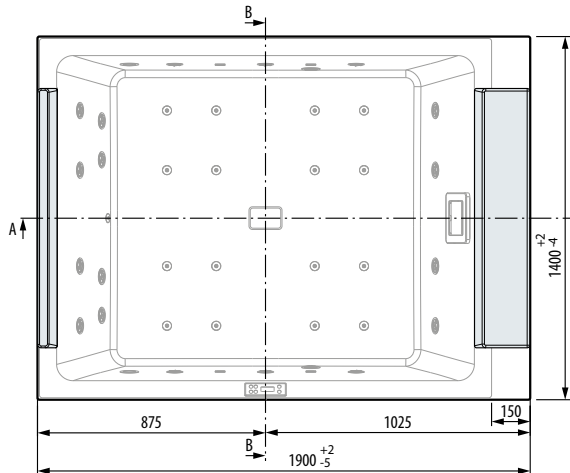

CARACTERÍSTICAS HIDRÁULICAS

Capacidad máxima 550 lt
18 jets jets Whirlpool laterales (18 vers. st.)
16 jets mini-jets en el fondo (0 vers. st.)
2 jets Natural Air

ESPECIFICAÇÕES HIDRÁULICAS

Capacidade média 550 litros
18 lados whirlpool jets
16 mini jets no fundo
2 Natural Air jets

CARACTERÍSTICAS ELÉCTRICAS

Tensión 230 V
Frecuencia 50 Hz
Potencia máx. absorbida calentador + bomba a baja velocidad: 2400 W

ESPECIFICAÇÕES ELETRICAS

Corrente 230 V
Freqüência 50 Hz
Aquecedor de absorção máx. de calor + bomba de baixa velocidade 2400 W

CARACTERÍSTICAS MECÁNICAS

Área total 2,66 m²
Peso total: 960 kg
Peso Minipiscina+componentes 250 kg
Peso usuarios(2 pers.) 80+80 kg
Carga específica en base de apoyo 3610 N/m²

CARACTERÍSTICAS MECÁNICAS

Área total 2,66 m²
Peso total: 960 kg
Massa da banheira+componentes 250 kg
Massa dos usuários (2 pers.) 80+80 kg
Carga específica na base de apoio 3610 N/m²