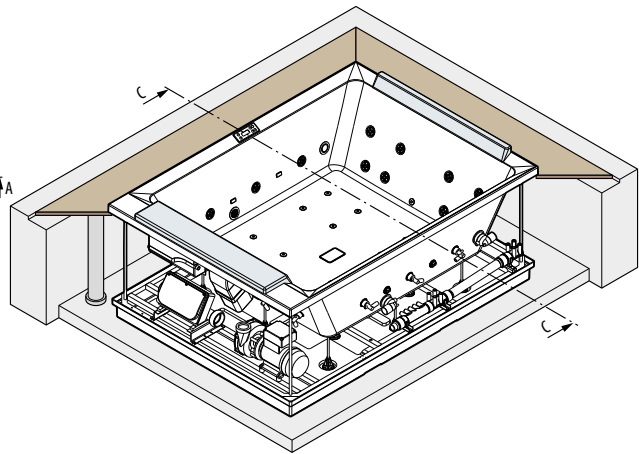

COBERTURA TÉRMICA / TAMPa TÉRMICA

Cobertura Tampa	Cod.	Precio / Preço	
		C1	C2
		Plenty Grey	Brown
Cobertura estival Cobertura de verão	DOTHCO-		
Cobertura invernal Capa de inverno	DOTHCOT-		

Construcción del código:
Construção do código:

Código

+ Selección de funciones
Escolha de funções

+ Opciones de gestión de niveles
Opções de gestão de níveis

+ Colores de la Minipiscina
Cores da Minipiscina

+ Color del asiento y reposacabezas
Cores dos bancos e dos apoios de cabeça