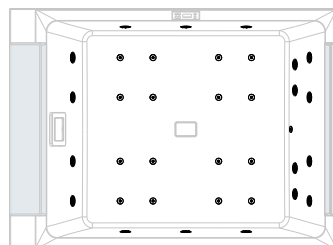

DIVINA M PLUS