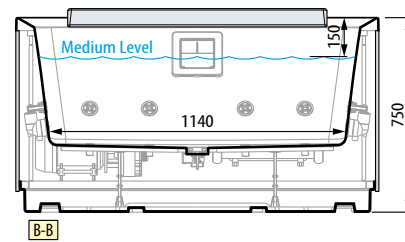

CARACTERÍSTICAS HIDRÁULICAS

Capacidad máxima 550 lt
18 jets jets Whirlpool laterales (18 vers. st.)
16 jets mini-jets en el fondo (0 vers. st.)
2 jets Natural Air

ESPECIFICAÇÕES HIDRÁULICAS

Capacidade média 550 litros
18 lados whirlpool jets
16 mini jets no fundo
2 Natural Air jets

CARACTERÍSTICAS ELÉCTRICAS

Tensión 230 V
Frecuencia 50 Hz
Potencia máx. absorbida calentador + bomba a baja velocidad: 2400 W

ESPECIFICAÇÕES ELETRICAS

Corrente 230 V
Freqüência 50 Hz
Aquecedor de absorção máx. de calor + bomba de baixa velocidade 2400 W

CARACTERÍSTICAS MECÁNICAS

Área total 2,66 m²
Peso total: 960 kg
Peso Minipiscina+componentes 250 kg
Peso usuarios(2 pers.) 80+80 kg
Carga específica en base de apoyo 3610 N/m²

CARACTERÍSTICAS MECÁNICAS

Área total 2,66 m²
Peso total: 960 kg
Massa da banheira+componentes 250 kg
Massa dos usuários (2 pers.) 80+80 kg
Carga específica na base de apoio 3610 N/m²