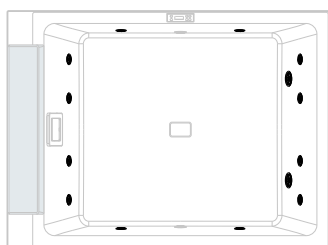

C2 Brown

C1 Plenty Grey

FUNCIONES / FUNCIONALIDADES	BASIC	STANDARD	PLUS	PLUS+ NATURAL AIR
Whirlpool jets	14	18	18	18
Whirlpool mini jets	-	-	16	16
Natural air	-	-	-	2
Sistema de purificación UV UV purification system	OPTIONAL	OPTIONAL	OPTIONAL	OPTIONAL
4 luces led blancas 4 Branco LED light	2	4	4	4
4 Chromolight	-	OPTIONAL	OPTIONAL	OPTIONAL
Reposacabezas Apoio de cabeça	-	●	●	●
Sistema de audio Bluetooth Sistema áudio Bluetooth	-	OPTIONAL	OPTIONAL	OPTIONAL
Módulo Wi-Fi Modulo Wi-Fi	OPTIONAL	OPTIONAL	OPTIONAL	OPTIONAL
Bomba de doble velocidad Bomba de dupla velocidade	●	●	●	●
Skimmer para filtrado del agua Filtro de água Skimmer	●	●	●	●
Calentador de 2 KW Aquecedor 2KW	●	●	●	●
Intercambiador de calor Intercambiador de calor	OPTIONAL	OPTIONAL	OPTIONAL	OPTIONAL
Llenado automático Preenchimento automático	OPTIONAL	OPTIONAL	OPTIONAL	OPTIONAL
Vaciado/llenado rápido + control de nivel Esvaziamento/enchimento rápido + controle de nível	OPTIONAL	OPTIONAL	OPTIONAL	OPTIONAL

DIVINA M BASIC