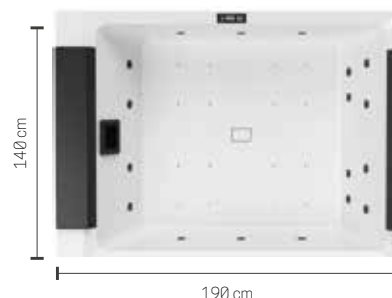

DIVINA M 190x140

Dimensiones cm
Dimensões em cm. 190 x 140 H 75

Asientos
Lugares

Capacidad litros
Capacidade litros 550

Max Potencia Watt
Assorb. max Watt 2400

Peso max kg.
Peso max kg. 960

COLOR DE LA MINIPISCINA / CORES DA MINIPISCINA