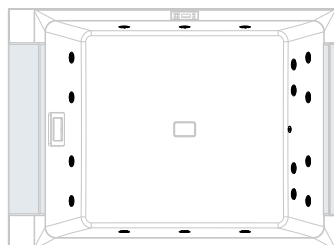

DIVINA M STANDARD