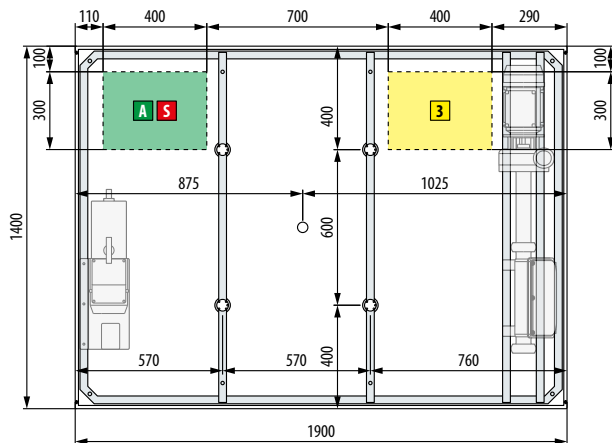

CARACTERÍSTICAS HIDRÁULICAS

Capacidad máxima 550 lt
18 jets jets Whirlpool laterales (18 vers. st.)
16 jets mini-jets en el fondo (0 vers. st.)
2 jets Natural Air

ESPECIFICAÇÕES HIDRÁULICAS

Capacidade média 550 litros
18 lados whirlpool jets
16 mini jets no fundo
2 Natural Air jets

CARACTERÍSTICAS ELÉCTRICAS

Tensión 230 V
Frecuencia 50 Hz
Potencia máx. absorbida calentador + bomba a baja velocidad: 2400 W

ESPECIFICAÇÕES ELETRICAS

Corrente 230 V
Freqüência 50 Hz
Aquecedor de absorção máx. de calor + bomba de baixa velocidade 2400 W

CARACTERÍSTICAS MECÁNICAS

Área total 2,66 m²
Peso total: 960 kg
Peso Minipiscina+componentes 250 kg
Peso usuarios(2 pers.) 80+80 kg
Carga específica en base de apoyo 3610 N/m²

CARACTERÍSTICAS MECÁNICAS

Área total 2,66 m²
Peso total: 960 kg
Massa da banheira+componentes 250 kg
Massa dos usuários (2 pers.) 80+80 kg
Carga específica na base de apoio 3610 N/m²