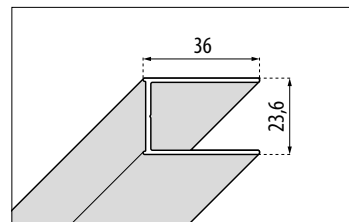

GRIFFE

Griffe
(Schiebetüren)
Lochabstand 256 mm

Griffe
(Drehtüren)
Lochabstand 256 mm

WANDMONTAGEPROFIL

STANDARD PROFIL

STANDARD PROFIL

VERBREITERUNG +10 mm

VERBREITERUNG +10 mm