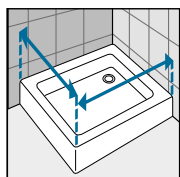

WIE SIE RICHTIG MESSEN

Die Maße sind von der Wand bis zur Außenkante der Duschwanne zu nehmen.