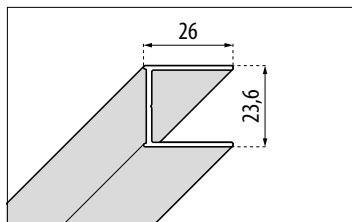

GRIFFE

Griffe
(Schiebetüren)
Lochabstand 256 mm

Griffe
(Drehtüren)
Lochabstand 256 mm

WANDMONTAGEPROFIL

STANDARD PROFIL

STANDARD PROFIL

VERBREITERUNG +10 mm

VERBREITERUNG +10 mm