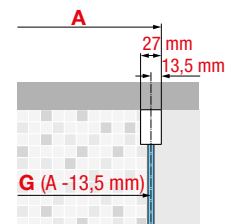

RIGA R

RUNDDUSCHE MIT 2 SCHIEBETÜREN + 2 FIXTEILEN

200 cm

6 mm

1 cm

GLAS ZERTIFIZIERT

ESG-Klar
cod 1

Rose 1 Dekor
cod 56

PROFILFARBEN

Weiß Matt
cod U

Silber
cod B

Chrom
cod K

Schwarz
Matt
cod H

Maße			Code	Glas		Profilfarbe Preis			
Effektives Maß	Seitenwand in Flucht	Einstiegsbreite		1	56	U	B	K	H
A	F1	*		ESG-Klar	Rose 1 Dekor	Weiß Matt	Silber	Chrom	Schwarz Matt
77 ↔ 78,5 x 77 ↔ 78,5	22	38	RIGR80-						
87 ↔ 88,5 x 87 ↔ 88,5	32	49	RIGR90-						
97 ↔ 98,5 x 97 ↔ 98,5	42	60	RIGR100-						

AUSHÄNGBARE ROLLEN

A
Effektives Maß
der Kabine

G
Einbaumaß
Glasmitte
(Bodenmontage)

Zusammensetzung der Bestellnummer: **Code** + **Glas** + **Profilfarbe** = Artikelnummer

STABILISATIONSSTANGE STANDARD (für die Modelle RIGA G+F IN LINEA)

PREISE SIEHE S. 348

WIE SIE RICHTIG MESSEN

Die Maße sind von der Wand bis zur Außenkante der Duschwanne zu nehmen.

Vermessen Sie den Abstand von Wand zu Wand im unteren, mittleren und oberen Bereich und benützen Sie den niedrigeren Wert. Die Maße sollen von schon fertig verfliesen Wänden nach den aufgeführten Skizzen abgenommen werden.