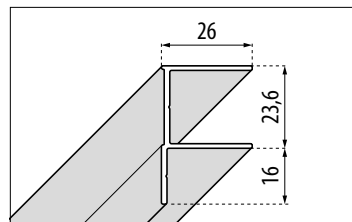

GRIFFE

Griffe
(Schiebetüren)
Lochabstand 256 mm

Griffe
(Drehtüren)
Lochabstand 256 mm

WANDMONTAGEPROFIL

STANDARD PROFIL

STANDARD PROFIL

VERBREITERUNG +10 mm

VERBREITERUNG +10 mm