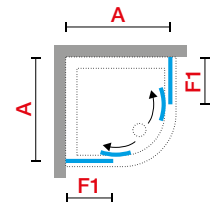

PROFILFARBEN

Weiß Matt
cod U

Silber
cod B

Chrom
cod K

Schwarz
Matt
cod H

Maße			Code	Glas		Profilfarbe Preis			
Effektives Maß	Seitenwand in Flucht	Einstiegsbreite		1	56	U	B	K	H
A	F1	*		ESG-Klar	Rose 1 Dekor	Weiß Matt	Silber	Chrom	Schwarz Matt
77 ↔ 78,5 x 77 ↔ 78,5	22	38	RIGR80-						
87 ↔ 88,5 x 87 ↔ 88,5	32	49	RIGR90-						
97 ↔ 98,5 x 97 ↔ 98,5	42	60	RIGR100-						

AUSHÄNGBARE ROLLEN

A
Effektives Maß
der Kabine

G
Einbaumaß
Glasmitte
(Bodenmontage)

Zusammensetzung der Bestellnummer: **Code** + **Glas** + **Profilfarbe** = Artikelnummer

STABILISATIONSSTANGE STANDARD (für die Modelle RIGA G+F IN LINEA)

PREISE SIEHE S. 348

WIE SIE RICHTIG MESSEN

Die Maße sind von der Wand bis zur Außenkante der Duschwanne zu nehmen.

Vermessen Sie den Abstand von Wand zu Wand im unteren, mittleren und oberen Bereich und benützen Sie den niedrigeren Wert. Die Maße sollen von schon fertig verfliesen Wänden nach den aufgeführten Skizzen abgenommen werden.