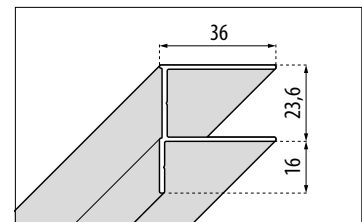

GRIFFE

Griffe
(Schiebetüren)
Lochabstand 256 mm

Griffe
(Drehtüren)
Lochabstand 256 mm

WANDMONTAGEPROFIL

STANDARD PROFIL

STANDARD PROFIL

VERBREITERUNG +10 mm

VERBREITERUNG +10 mm