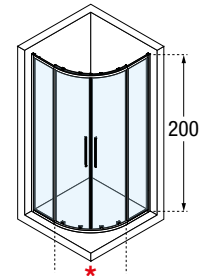

PROFILFARBEN

Weiß Matt
cod U

Silber
cod B

Chrom
cod K

Schwarz
Matt
cod H

Maße			Code	Glas		Profilfarbe Preis			
Effektives Maß	Seitenwand in Flucht	Einstiegsbreite		1	56	U	B	K	H
A	F1	*		ESG-Klar	Rose 1 Dekor	Weiß Matt	Silber	Chrom	Schwarz Matt
77 ↔ 78,5 x 77 ↔ 78,5	22	38	RIGR80-						
87 ↔ 88,5 x 87 ↔ 88,5	32	49	RIGR90-						
97 ↔ 98,5 x 97 ↔ 98,5	42	60	RIGR100-						