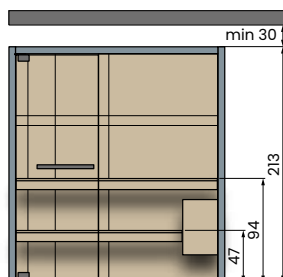

CELSIUS SAUNA 200x150 WALL

Parametry elektryczne:

Napięcie: 230V 1P+N / 400V 3P+N - 50/60Hz

Moc zasilania: 6kW