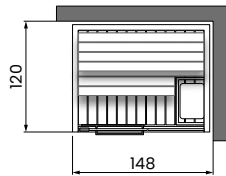

PRAWY NAROŻNIK