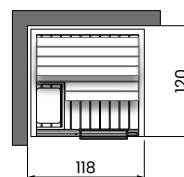

LEWY NAROŻNIK