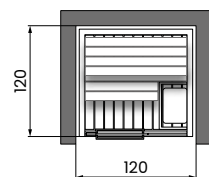

CELSIUS SAUNA 120x100

Instalacja	Kod	Ścianka boczna		Tech			Kolor ramy			Drewno sauny		
		Glass	Wall	Białe LED	Chromolight +BT	Chromolight+BT +Przycisk alarmowy	Tent Grey	Dusty Grey	Gravel Grey	Abachi	Abachi Thermo	Hemlock

SAUNA 120X100 H213

		G	W	0-	6-	7-	8Y	8W	86	LA	LB	LC
Wnęka	CLT11210BI	-										
Prawy narożnik	CLT11210AD											
Lewy narożnik	CLT11210AS											
Środek ściany	CLT11210CP											

CELSIUS SAUNA 120x120

Instalacja	Kod	Ścianka boczna		Tech			Kolor ramy			Drewno sauny		
		Glass	Wall	Białe LED	Chromolight +BT	Chromolight+BT +Przycisk alarmowy	Tent Grey	Dusty Grey	Gravel Grey	Abachi	Abachi Thermo	Hemlock

SAUNA 120X120 H213

		G	W	0-	6-	7-	8Y	8W	86	LA	LB	LC
Wnęka	CLT11212BI	-										
Prawy narożnik	CLT11212AD											
Lewy narożnik	CLT11212AS											
Środek ściany	CLT11212CP											

WNĘKA

Sauna z certyfikatem ÖNORM dostępna tylko dla wykończenia HEMLOCK. Dopłata 15% - w celu uzyskania informacji prosimy o kontakt z firmą