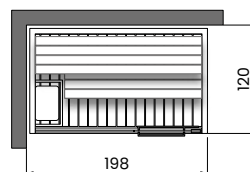

LEWY NAROŻNIK