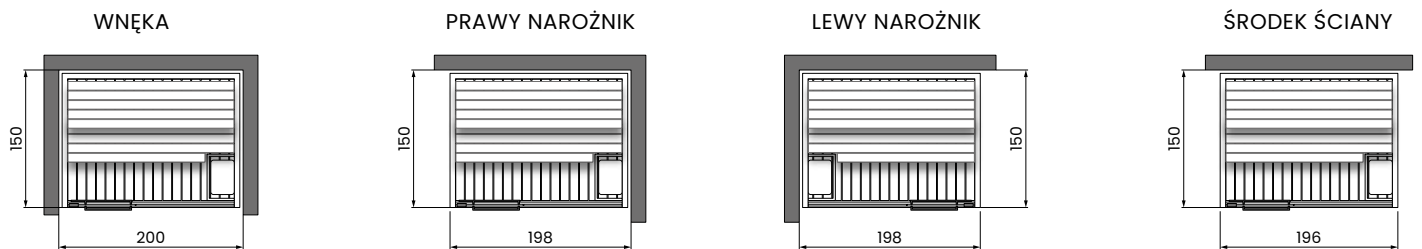

CELSIUS SAUNA 200x150

Instalacja	Kod	Ścianka boczna		Tech			Kolor ramy			Drewno sauny		
		Glass	Wall	Białe LED	Chromolight +BT	Chromolight+BT +Przycisk alarmowy	Tent Grey	Dusty Grey	Gravel Grey	Abachi	Abachi Thermo	Hemlock

SAUNA 200X150 H213

		G	W	0-	6-	7-	8Y	8W	86	LA	LB	LC
Wnęka	CLT12015BI	-										
Prawy narożnik	CLT12015AD											
Lewy narożnik	CLT12015AS											
Środek ściany	CLT12015CP	-										
Środek ściany prawa	CLT12015CD											
Środek ściany lewa	CLT12015CS											

ŚCIANKA BOCZNA WALL