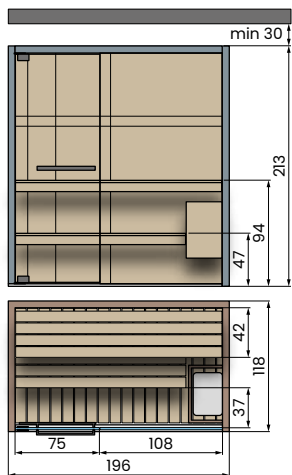

CELSIUS SAUNA 200x120 WALL