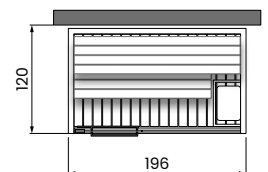

ŚRODEK ŚCIANY

Konstrukcja indeksu = Kod + Ścianka boczna + Tech + Kolor ramy + Drewno sauny