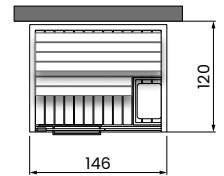

ŚRODEK ŚCIANY

CELSIUS SAUNA 200x120

Instalacja	Kod	Ścianka boczna		Tech			Kolor ramy			Drewno sauny		
		Glass	Wall	Białe LED	Chromolight +BT	Chromolight+BT +Przycisk alarmowy	Tent Grey	Dusty Grey	Gravel Grey	Abachi	Abachi Thermo	Hemlock

SAUNA 200X120 H213

		G	W	0-	6-	7-	8Y	8W	86	LA	LB	LC
Wnęka	CLT12012BI	-										
Prawy narożnik	CLT12012AD											
Lewy narożnik	CLT12012AS											
Środek ściany	CLT12012CP