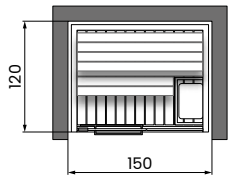

CELSIUS SAUNA 150x120

Instalacja	Kod	Ścianka boczna		Tech			Kolor ramy			Drewno sauny		
		Glass	Wall	Białe LED	Chromolight +BT	Chromolight+BT +Przycisk alarmowy	Tent Grey	Dusty Grey	Gravel Grey	Abachi	Abachi Thermo	Hemlock

SAUNA 150X120 H213

		G	W	0-	6-	7-	8Y	8W	86	LA	LB	LC
Wnęka	CLT11512BI	-										
Prawy narożnik	CLT11512AD											
Lewy narożnik	CLT11512AS											
Środek ściany	CLT11512CP											

WNĘKA