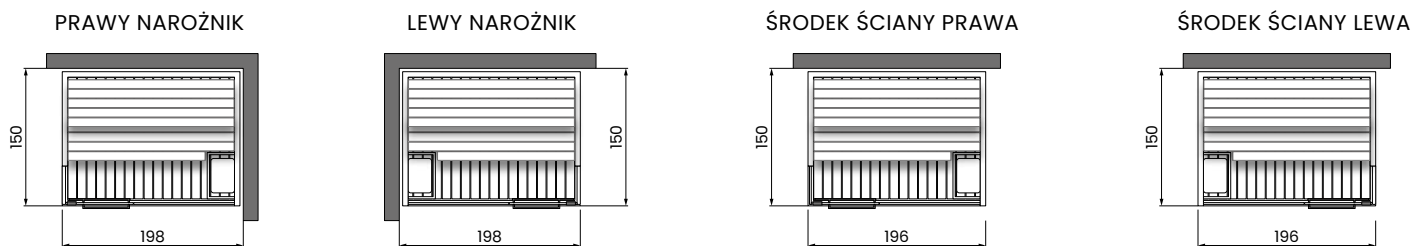

ŚCIANKA BOCZNA GLASS

Konstrukcja indeksu = **Kod** + **Ścianka boczna** + **Tech** + **Kolor ramy** + **Drewno sauny**