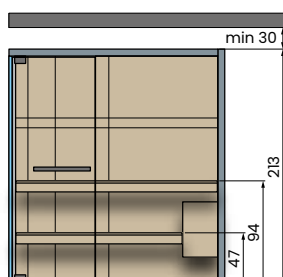

CELSIUS SAUNA 200x150 GLASS

Parametry elektryczne:

Napięcie: 230V 1P+N / 400V 3P+N - 50/60Hz

Moc zasilania: 6kW