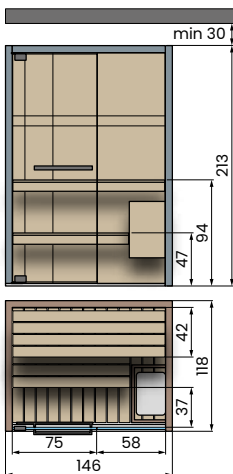

CELSIUS SAUNA 150x120 WALL