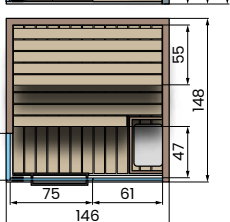

CELSIUS SAUNA 200x150 WALL

Parametry elektryczne:

Napięcie: 230V 1P+N / 400V 3P+N - 50/60Hz

Moc zasilania: 6kW