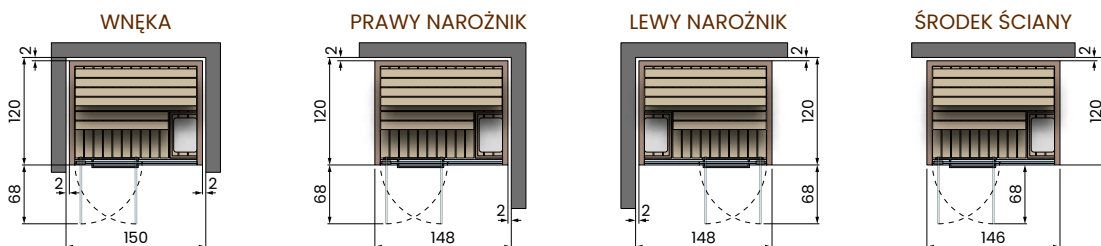

Parametry elektryczne:
Napięcie: 230V 1P+N / 50/60Hz
Moc zasilania: 3,5kW