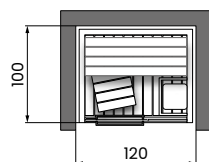

ABACHI THERMO
kod LB

HEMLOCK
kod LC

¹ Funkcje: wyłączanie produktu, dźwięk alarmu, włączanie światła, zdalne wyłączanie alarmu.

CELSIUS SAUNA 120x100

Instalacja	Kod	Ścianka boczna		Tech			Kolor ramy			Drewno sauny		
		Glass	Wall	Białe LED	Chromolight +BT	Chromolight+BT +Przycisk alarmowy	Tent Grey	Dusty Grey	Gravel Grey	Abachi	Abachi Thermo	Hemlock

SAUNA 120X100 H213

		G	W	0-	6-	7-	8Y	8W	86	LA	LB	LC
Wnęka	CLT11210BI	-										
Prawy narożnik	CLT11210AD											
Lewy narożnik	CLT11210AS											
Środek ściany	CLT11210CP											

WNĘKA

PRAWY NAROŻNIK