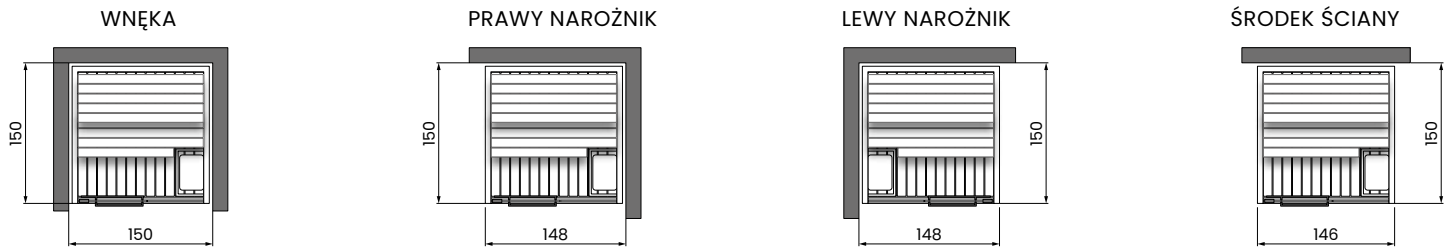

LEWY NAROŻNIK

ŚRODEK ŚCIANY

Konstrukcja indeksu = Kod + Ścianka boczna + Tech + Kolor ramy + Drewno sauny

CELSIUS SAUNA 150x150

Instalacja	Kod	Ścianka boczna		Tech			Kolor ramy			Drewno sauny		
		Glass	Wall	Białe LED	Chromolight +BT	Chromolight+BT +Przycisk alarmowy	Tent Grey	Dusty Grey	Gravel Grey	Abachi	Abachi Thermo	Hemlock
SAUNA 150X150 H213												
		G	W	0-	6-	7-	8Y	8W	86	LA	LB	LC
Wnęka	CLT11515BI	-										
Prawy narożnik	CLT11515AD											
Lewy narożnik	CLT11515AS											
Środek ściany	CLT11515CP	-										
Środek ściany prawa	CLT11515CD											
Środek ściany lewa	CLT11515CS											

ŚCIANKA BOCZNA WALL

ŚCIANKA BOCZNA GLASS

Sauna z certyfikatem ÖNORM dostępna tylko dla wykończenia HEMLOCK.
Dopłata 15% - w celu uzyskania informacji prosimy o kontakt z firmą

CELSIUS SAUNA 200x150

Instalacja	Kod	Ścianka boczna		Tech			Kolor ramy			Drewno sauny		
		Glass	Wall	Białe LED	Chromolight +BT	Chromolight+BT +Przycisk alarmowy	Tent Grey	Dusty Grey	Gravel Grey	Abachi	Abachi Thermo	Hemlock