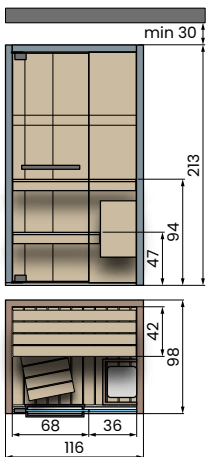

CELSIUS SAUNA 120x100 WALL