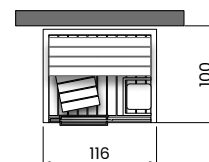

ŚRODEK ŚCIANY

CELSIUS SAUNA 120x120

Instalacja	Kod	Ścianka boczna		Tech			Kolor ramy			Drewno sauny		
		Glass	Wall	Białe LED	Chromolight +BT	Chromolight+BT +Przycisk alarmowy	Tent Grey	Dusty Grey	Gravel Grey	Abachi	Abachi Thermo	Hemlock

SAUNA 120X120 H213

		G	W	0-	6-	7-	8Y	8W	86	LA	LB	LC
Wnęka	CLT11212BI	-										
Prawy narożnik	CLT11212AD											
Lewy narożnik	CLT11212AS											
Środek ściany	CLT11212CP