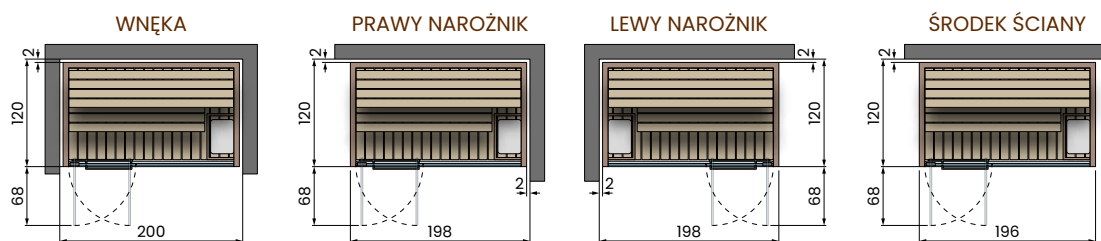

Parametry elektryczne:
Napięcie: 230V 1P+N / 400V 3P+N - 50/60Hz
Moc zasilania: 4,5kW