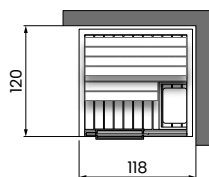

LEWY NAROŻNIK

ŚRODEK ŚCIANY

CELSIUS SAUNA 120x120

Instalacja	Kod	Ścianka boczna		Tech			Kolor ramy			Drewno sauny		
		Glass	Wall	Białe LED	Chromolight +BT	Chromolight+BT +Przycisk alarmowy	Tent Grey	Dusty Grey	Gravel Grey	Abachi	Abachi Thermo	Hemlock

SAUNA 120X120 H213

		G	W	0-	6-	7-	8Y	8W	86	LA	LB	LC
Wnęka	CLT11212BI	-										
Prawy narożnik	CLT11212AD											
Lewy narożnik	CLT11212AS											
Środek ściany	CLT11212CP											

WNĘKA

PRAWY NAROŻNIK