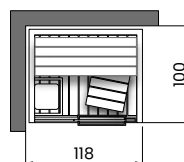

LEWY NAROŻNIK