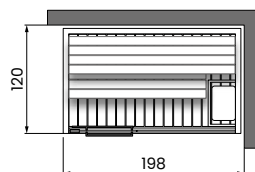

PRAWY NAROŻNIK