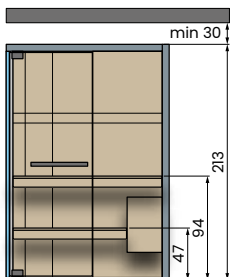

CELSIUS SAUNA 150x150 GLASS

Parametry elektryczne:

Napięcie: 230V 1P+N / 400V 3P+N - 50/60Hz

Moc zasilania: 4,5kW