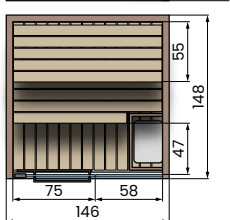

CELSIUS SAUNA 150x150 GLASS

Parametry elektryczne:

Napięcie: 230V 1P+N / 400V 3P+N - 50/60Hz

Moc zasilania: 4,5kW