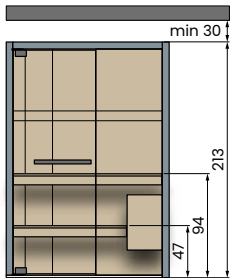

CELSIUS SAUNA 150x150 WALL

Parametry elektryczne:

Napięcie: 230V 1P+N / 400V 3P+N - 50/60Hz

Moc zasilania: 4,5kW