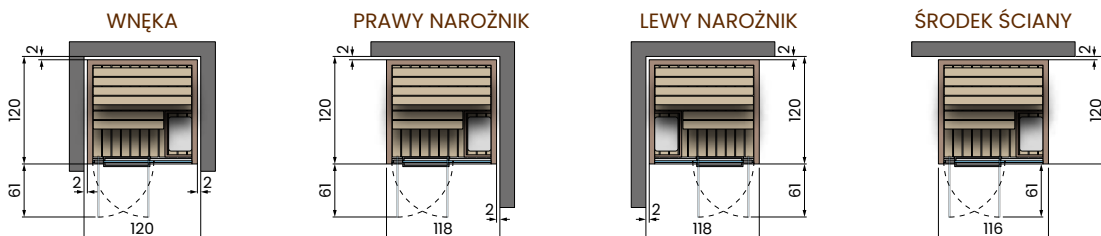

AYOUS	AYOUS THERMO

CELSIUS SAUNA 120x100 WALL

Parametry elektryczne:
 Napięcie: 230V 1P+N / 50/60Hz
 Moc zasilania: 2,3kW

CELSIUS SAUNA 120x120 WALL

Parametry elektryczne:
 Voltage: 230V 1P+N / 50/60Hz
 Power supply: 3,5kW