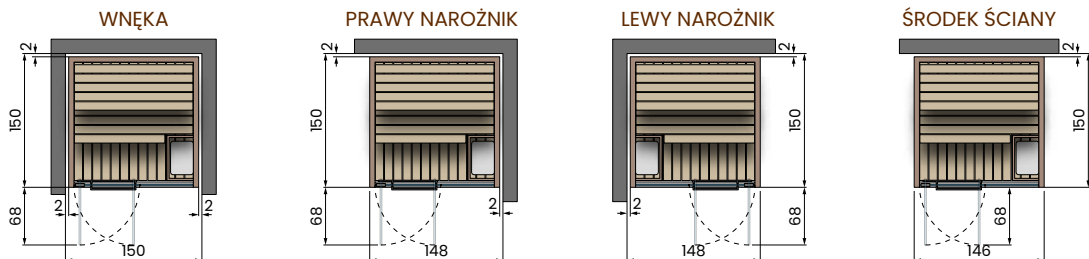

CELSIUS SAUNA 150x150 WALL

Parametry elektryczne:

Napięcie: 230V 1P+N / 400V 3P+N - 50/60Hz

Moc zasilania: 4,5kW