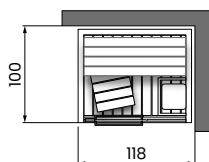

ABACHI THERMO
kod LB

HEMLOCK
kod LC

¹ Funkcje: wyłączanie produktu, dźwięk alarmu, włączanie światła, zdalne wyłączanie alarmu.

CELSIUS SAUNA 120x100

Instalacja	Kod	Ścianka boczna		Tech			Kolor ramy			Drewno sauny		
		Glass	Wall	Białe LED	Chromolight +BT	Chromolight+BT +Przycisk alarmowy	Tent Grey	Dusty Grey	Gravel Grey	Abachi	Abachi Thermo	Hemlock

SAUNA 120X100 H213

		G	W	0-	6-	7-	8Y	8W	86	LA	LB	LC
Wnęka	CLT11210BI	-										
Prawy narożnik	CLT11210AD											
Lewy narożnik	CLT11210AS											
Środek ściany	CLT11210CP											

WNĘKA

PRAWY NAROŻNIK