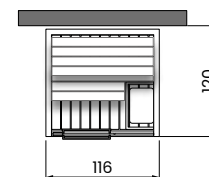

ŚRODEK ŚCIANY

Sauna z certyfikatem ÖNORM dostępna tylko dla wykończenia HEMLOCK. Dopłata 15% - w celu uzyskania informacji prosimy o kontakt z firmą