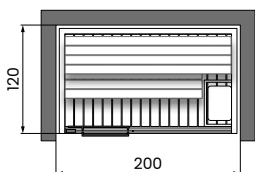

CELSIUS SAUNA 150x120

Instalacja	Kod	Ścianka boczna		Tech			Kolor ramy			Drewno sauny		
		Glass	Wall	Białe LED	Chromolight +BT	Chromolight+BT +Przycisk alarmowy	Tent Grey	Dusty Grey	Gravel Grey	Abachi	Abachi Thermo	Hemlock

SAUNA 150X120 H213

		G	W	0-	6-	7-	8Y	8W	86	LA	LB	LC
Wnęka	CLT11512BI	-										
Prawy narożnik	CLT11512AD											
Lewy narożnik	CLT11512AS											
Środek ściany	CLT11512CP											

CELSIUS SAUNA 200x120

Instalacja	Kod	Ścianka boczna		Tech			Kolor ramy			Drewno sauny		
		Glass	Wall	Białe LED	Chromolight +BT	Chromolight+BT +Przycisk alarmowy	Tent Grey	Dusty Grey	Gravel Grey	Abachi	Abachi Thermo	Hemlock

SAUNA 200X120 H213

		G	W	0-	6-	7-	8Y	8W	86	LA	LB	LC
Wnęka	CLT12012BI	-										
Prawy narożnik	CLT12012AD											
Lewy narożnik	CLT12012AS											
Środek ściany	CLT12012CP											

WNĘKA

Konstrukcja indeksu = Kod + Ścianka boczna + Tech + Kolor ramy + Drewno sauny