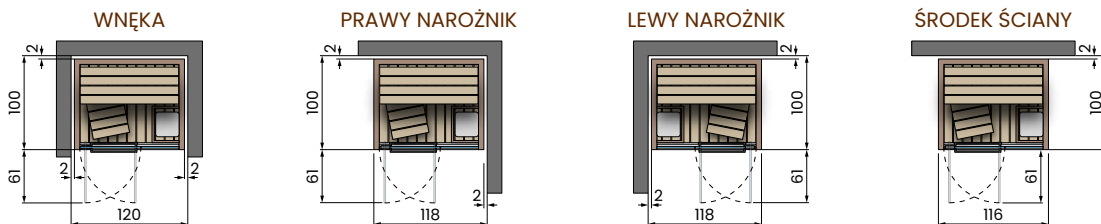

Parametry elektryczne:
Napięcie: 230V 1P+N / 50/60Hz
Moc zasilania: 2,3kW