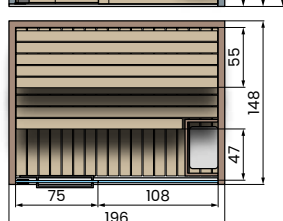

CELSIUS SAUNA 200x150 GLASS

Parametry elektryczne:

Napięcie: 230V 1P+N / 400V 3P+N - 50/60Hz

Moc zasilania: 6kW