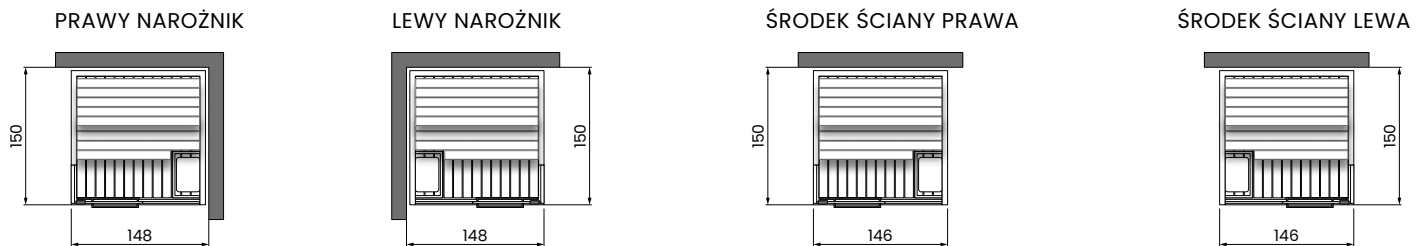

LEWY NAROŻNIK

ŚRODEK ŚCIANY

Konstrukcja indeksu = Kod + Ścianka boczna + Tech + Kolor ramy + Drewno sauny

CELSIUS SAUNA 150x150

Instalacja	Kod	Ścianka boczna		Tech			Kolor ramy			Drewno sauny		
		Glass	Wall	Białe LED	Chromolight +BT	Chromolight+BT +Przycisk alarmowy	Tent Grey	Dusty Grey	Gravel Grey	Abachi	Abachi Thermo	Hemlock
SAUNA 150X150 H213												
		G	W	0-	6-	7-	8Y	8W	86	LA	LB	LC
Wnęka	CLT11515BI	-										
Prawy narożnik	CLT11515AD											
Lewy narożnik	CLT11515AS											
Środek ściany	CLT11515CP	-										
Środek ściany prawa	CLT11515CD											
Środek ściany lewa	CLT11515CS											

ŚCIANKA BOCZNA WALL

ŚCIANKA BOCZNA GLASS

Sauna z certyfikatem ÖNORM dostępna tylko dla wykończenia HEMLOCK.
Dopłata 15% - w celu uzyskania informacji prosimy o kontakt z firmą

CELSIUS SAUNA 200x150

Instalacja	Kod	Ścianka boczna		Tech			Kolor ramy			Drewno sauny		
		Glass	Wall	Białe LED	Chromolight +BT	Chromolight+BT +Przycisk alarmowy	Tent Grey	Dusty Grey	Gravel Grey	Abachi	Abachi Thermo	Hemlock