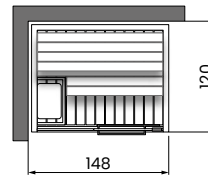

LEWY NAROŻNIK