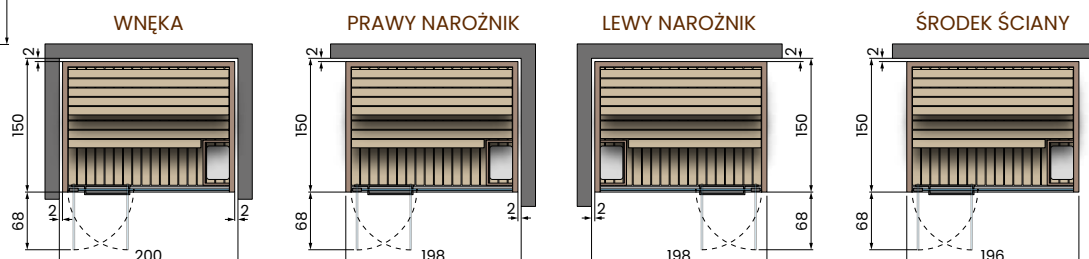

CELSIUS SAUNA 200x150 GLASS

Parametry elektryczne:

Napięcie: 230V 1P+N / 400V 3P+N - 50/60Hz

Moc zasilania: 6kW