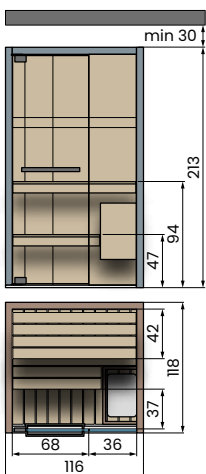

AYOUS	AYOUS THERMO

CELSIUS SAUNA 120x100 WALL

Parametry elektryczne:
 Napięcie: 230V 1P+N / 50/60Hz
 Moc zasilania: 2,3kW

CELSIUS SAUNA 120x120 WALL

Parametry elektryczne:
 Voltage: 230V 1P+N / 50/60Hz
 Power supply: 3,5kW