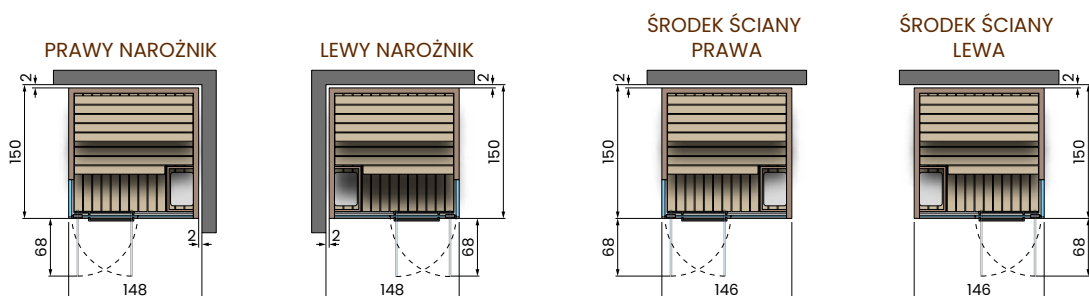

CELSIUS SAUNA 150x150 GLASS

Parametry elektryczne:

Napięcie: 230V 1P+N / 400V 3P+N - 50/60Hz

Moc zasilania: 4,5kW

CELSIUS SAUNA 200x150 WALL

Parametry elektryczne:

Napięcie: 230V 1P+N / 400V 3P+N - 50/60Hz

Moc zasilania: 6kW