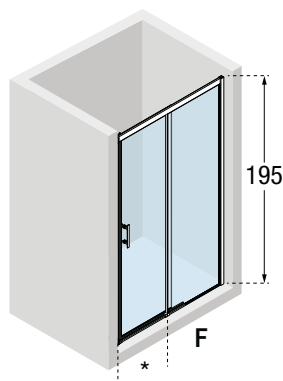

KALIPH + FH

DRZWI PRZESUWNE + ŚCIANKA STAŁA

DRZWI PRZESUWNE

Kod	Zakres regulacji	F	Szerokość wejścia	Liczba opakowań	Rodzaj Szkła		
					Przezroczyste 1	Srebrny B	Czarny mat H
			*				
KALIPH96-	98-99.5	48	39	1			
KALIPH106-	108-109.5	53	44	1			
KALIPH116-	118-119.5	58	49	1			
KALIPH121-	123-124.5	61	52	1			
KALIPH126-	128-129.5	63	54	2			
KALIPH131-	133-134.5	65	56	2			
KALIPH136-	138-139.5	68	59	2			
KALIPH141-	143-144.5	71	62	2			
KALIPH146-	148-149.5	73	64	2			
KALIPH151-	153-154.5	76	67	2			
KALIPH156-	158-159.5	78	69	2			
KALIPH161-	163-164.5	81	72	2			
KALIPH166-	168-169.5	83	74	2			

DRZWI PH MOGĄ BYĆ MONTOWANE ZARÓWNO DO WNEKI LUB ŁĄCZONE JAKO KABINA NAROŻNA ZE ŚCIANKĄ BOCZNĄ MODEL FH. WYMIARY PODANO W CM

ŚCIANKA STAŁA

Kod	Zakres regulacji	Liczba opakowań	Rodzaj Szkła		
			Przezroczyste 1	Srebrny B	Czarny mat H
KALIFH68-	68-69.5	1			
KALIFH73-	73-74.5	1			
KALIFH78-	78-79.5	1			
KALIFH88-	88-89.5	1			
KALIFH98-	98-99.5	1			

ŚCIANKA DO KOMPLETOWANIA WYŁĄCZNIE Z DRZWIAMI MODEL PH. WYMIARY PODANO W CM

WYPOSAŻENIE STANDARDOWE

- Regulowane górne rolki
- Powłoka wypalana Crystal Clear
- Uchwyt płaski ze stali nierdzewnej
- Szkło bezpieczne hartowane 6 mm
- Wysokość 195 cm