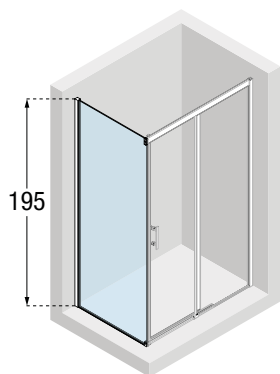

KALIPH + FH

DRZWI PRZESUWNE + ŚCIANKA STAŁA

DRZWI PRZESUWNE

Kod	Zakres regulacji	F	Szerokość wejścia	Liczba opakowań	Rodzaj Szkła		
					Przezroczyste 1	Srebrny B	Czarny mat H
			*				
KALIPH96-	98-99.5	48	39	1			
KALIPH106-	108-109.5	53	44	1			
KALIPH116-	118-119.5	58	49	1			
KALIPH121-	123-124.5	61	52	1			
KALIPH126-	128-129.5	63	54	2			
KALIPH131-	133-134.5	65	56	2			
KALIPH136-	138-139.5	68	59	2			
KALIPH141-	143-144.5	71	62	2			
KALIPH146-	148-149.5	73	64	2			
KALIPH151-	153-154.5	76	67	2			
KALIPH156-	158-159.5	78	69	2			
KALIPH161-	163-164.5	81	72	2			
KALIPH166-	168-169.5	83	74	2			

DRZWI PH MOGĄ BYĆ MONTOWANE ZARÓWNO DO WNEKI LUB ŁĄCZONE JAKO KABINA NAROŻNA ZE ŚCIANKĄ BOCZNĄ MODEL FH. WYMIARY PODANO W CM

ŚCIANKA STAŁA

Kod	Zakres regulacji	Liczba opakowań	Rodzaj Szkła		
			Przezroczyste 1	Srebrny B	Czarny mat H
KALIFH68-	68-69.5	1			
KALIFH73-	73-74.5	1			
KALIFH78-	78-79.5	1			
KALIFH88-	88-89.5	1			
KALIFH98-	98-99.5	1			

ŚCIANKA DO KOMPLETOWANIA WYŁĄCZNIE Z DRZWIAMI MODEL PH. WYMIARY PODANO W CM

WYPOSAŻENIE STANDARDOWE

- Regulowane górne rolki
- Powłoka wypalana Crystal Clear
- Uchwyt płaski ze stali nierdzewnej
- Szkło bezpieczne hartowane 6 mm
- Wysokość 195 cm

* OPCJONALNIE

Możliwość poszerzenia o 1.5 cm przy użyciu profilu

P01BLMOST-B

P01BLMOST-H

RODZAJ SZKŁA
Przezroczyste KOD:1

KOLOR PROFILU
Srebrny KOD:B

KOLOR PROFILU
Czarny mat KOD:H

Wszystkie ceny katalogowe netto. Wszystkie wymiary w cm.