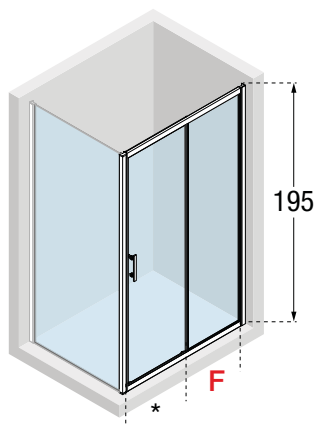

KALI 2P + F

DRZWI PRZESUWNE + ŚCIANKA STAŁA

Z możliwością odwrócenia

DRZWI PRZESUWNE

Kod	Zakres regulacji	F	Szerokość wejścia	Liczba opakowań	Rodzaj Szkła	Cena katalogowa netto/ kolory profili
			*		Przezroczyste 1	Srebrny B
KALI2P94-	94-100	45	37	1		
KALI2P104-	104-110	50	42	1		
KALI2P114-	114-120	55	47	1		
KALI2P124-	124-130	60	47	2		
KALI2P134-	134-140	65	57	2		
KALI2P144-	144-150	70	62	2		
KALI2P154-	154-160	75	67	2		
KALI2P164-	164-170	80	72	2		

DRZWI MOGĄ BYĆ MONTOWANE DO WNĘKI LUB ŁĄCZONE Z JEDNĄ LUB DWIEMIĄ ŚCIANKAMI BOCZNYMI F. WYMIARY PODANO W CM

Z możliwością odwrócenia

ŚCIANKA STAŁA

Kod	Zakres regulacji	Liczba opakowań	Rodzaj Szkła	Cena katalogowa netto/ kolory profili
			Przezroczyste 1	Srebrny B
KALIF68-	68-71	1		
KALIF73-	73-76	1		
KALIF78-	78-81	1		
KALIF88-	88-91	1		
KALIF98-	98-101	1		

ŚCIANKA BOCZNA DO KOMPLETOWANIA Z DRZWIAMI PRZESUWNYMI 2P. WYMIARY PODANO W CM

■ WYPOSAŻENIE STANDARDOWE

- Regulowane górne rolki
- Powłoka wypalana Crystal Clear
- Uchwyt płaski ze stali nierdzewnej
- Szkło bezpieczne hartowane 6 mm
- Wysokość 195 cm

■ * OPCJONALNIE

- Możliwość poszerzenia o 1.5 cm na stronę

P05BHSC-T-B

■ **RODZAJ SZKŁA**
Przezroczyste KOD:1

■ **KOLOR PROFILU**
Srebrny KOD:B