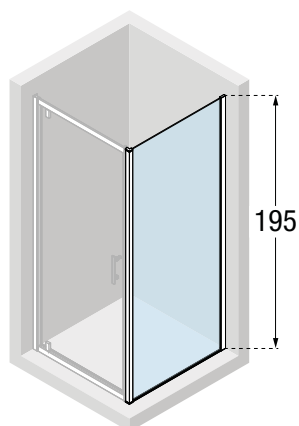

KALI 2P + F

DRZWI PRZESUWNE + ŚCIANKA STAŁA

Z możliwością odwrócenia

DRZWI PRZESUWNE

Kod	Zakres regulacji	F	Szerokość wejścia	Liczba opakowań	Rodzaj Szkła	Cena katalogowa netto/ kolory profili
			*		Przezroczyste 1	Srebrny B
KALI2P94-	94-100	45	37	1		
KALI2P104-	104-110	50	42	1		
KALI2P114-	114-120	55	47	1		
KALI2P124-	124-130	60	47	2		
KALI2P134-	134-140	65	57	2		
KALI2P144-	144-150	70	62	2		
KALI2P154-	154-160	75	67	2		
KALI2P164-	164-170	80	72	2		

DRZWI MOGĄ BYĆ MONTOWANE DO WNĘKI LUB ŁĄCZONE Z JEDNĄ LUB DWIEMIĄ ŚCIANKAMI BOCZNYMI F. WYMIARY PODANO W CM

Z możliwością odwrócenia

ŚCIANKA STAŁA

Kod	Zakres regulacji	Liczba opakowań	Rodzaj Szkła	Cena katalogowa netto/ kolory profili
			Przezroczyste 1	Srebrny B
KALIF68-	68-71	1		
KALIF73-	73-76	1		
KALIF78-	78-81	1		
KALIF88-	88-91	1		
KALIF98-	98-101	1		

ŚCIANKA BOCZNA DO KOMPLETOWANIA Z DRZWIAMI PRZESUWNYMI 2P. WYMIARY PODANO W CM

■ WYPOSAŻENIE STANDARDOWE

- Regulowane górne rolki
- Powłoka wypalana Crystal Clear
- Uchwyt płaski ze stali nierdzewnej
- Szkło bezpieczne hartowane 6 mm
- Wysokość 195 cm

■ * OPCJONALNIE

- Możliwość poszerzenia o 1.5 cm na stronę

P05BHSC-T-B

■ **RODZAJ SZKŁA**
Przezroczyste KOD:1

■ **KOLOR PROFILU**
Srebrny KOD:B