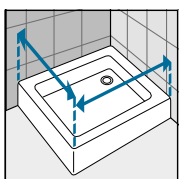

OPNEMEN VAN DE MATEN / RELEVER LES MESURES

De maten opnemen van muur tot de **buitenrand** van de douchebak.
*Prendre les mesures du mur au bord **extérieur** du receveur de douche.*

De maten opnemen van muur tot muur (boven, in het midden en beneden) waarna u de kleinste maat aanhoudt.
Prendre les mesures d'un mur à l'autre, en bas, en haut et au milieu et choisir la mesure inférieure.