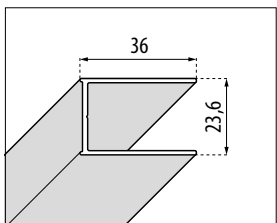

VERBREDINGSPROFIEL PROFILÉ D'ÉLARGISSEMENT +10 mm

Kleuren / Couleurs	Code
Wit mat / Blanc mat	P05RIGST-U
Matchroom / Silver	P05RIGST-B
Chroom / Chrome	P05RIGST-K
Zwart mat / Noir mat	P05RIGST-H