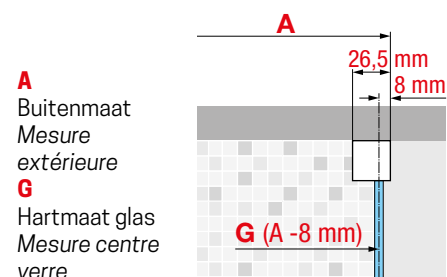

RIGA A

HOEKINSTAP
ACCÈS D'ANGLE

200 cm

6 mm

1,5 cm

Afmetingen Dimensions (cm)		Vast deel Partie fixe	Instapruimte Passage	Code	Glassoort Vitrage		Kleuren Couleurs			
Hartmaat glas Mesure centre verre					1	56	U	B	K	H
A	G	F1	*		Transparant Transparent	Motief/Séigr. Rose 1	Wit mat Blanc mat	Matchroom Silver	Chroom Chrome	Zwart mat Noir mat
67,5↔69,0	66,7↔68,2	31,8	38	RIGA67-						
69,0↔70,5	68,2↔69,7	33,3	38	RIGA69-						
72,5↔74,0	71,7↔73,2	36,8	38	RIGA72-						
74,0↔75,5	73,2↔74,7	38,3	38	RIGA74-						
77,5↔79,0	76,7↔78,2	36,8	45	RIGA77-						
79,0↔80,5	78,2↔79,7	38,3	45	RIGA79-						
87,5↔89,0	86,7↔88,2	41,8	52	RIGA87-						
89,0↔90,5	88,2↔89,7	43,3	52	RIGA89-						
97,5↔99,0	96,7↔98,2	51,8	52	RIGA97-						
99,0↔100,5	98,2↔99,7	53,3	52	RIGA99-						
107,5↔109,0	106,7↔108,2	61,8	52	RIGA107-						
109,0↔110,5	108,2↔109,7	63,3	52	RIGA109-						
117,5↔119,0	116,7↔118,2	71,8	52	RIGA117-						
119,0↔120,5	118,2↔119,7	73,3	52	RIGA119-						

OPNEMEN VAN DE MATEN / RELEVER LES MESURES

De maten opnemen van muur tot de **buitenrand** van de douchebak.
*Prendre les mesures du mur au bord **extérieur** du receveur de douche.*

De maten opnemen van muur tot muur (boven, in het midden en beneden) waarna u de kleinste maat aanhoudt.
Prendre les mesures d'un mur à l'autre, en bas, en haut et au milieu et choisir la mesure inférieure.