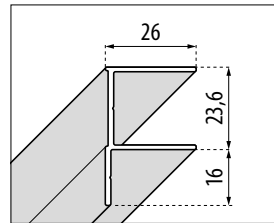

MUURPROFIEL PROFILÉ MURAL

Kleuren / Couleurs	Code
Wit mat / Blanc mat	P01DRMOCST-U
Matchroom / Silver	P01DRMOCST-B
Chroom / Chrome	P01DRMOCST-K
Zwart mat / Noir mat	P01DRMOCST-H