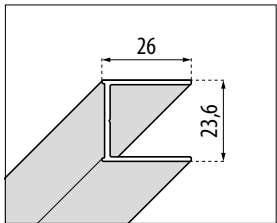

MUUR- EN VERBREDINGSPROFIELEN / PROFILÉS MURAUX ET D'ÉLARGISSEMENT

MUURPROFIEL PROFILÉ MURAL

Kleuren / Couleurs	Code
Wit mat / Blanc mat	P01DRMOST-U
Matchroom / Silver	P01DRMOST-B
Chroom / Chrome	P01DRMOST-K
Zwart mat / Noir mat	P01DRMOST-H