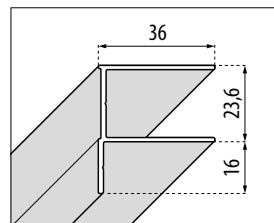

VERBREDINGSPROFIEL PROFILÉ D'ÉLARGISSEMENT +10 mm

Kleuren / Couleurs	Code
Wit mat / Blanc mat	P05RIGCST-U
Matchroom / Silver	P05RIGCST-B
Chroom / Chrome	P05RIGCST-K
Zwart mat / Noir mat	P05RIGCST-H