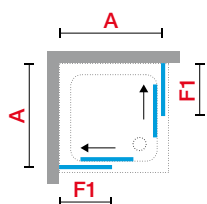

RIGA A

HOEKINSTAP
ACCÈS D'ANGLE

200 cm

6 mm

1,5 cm

Afmetingen Dimensions (cm)		Vast deel Partie fixe	Instapruimte Passage	Code	Glassoort Vitrage		Kleuren Couleurs			
Hartmaat glas Mesure centre verre					1	56	U	B	K	H
A	G	F1	*		Transparant Transparent	Motief/Séigr. Rose 1	Wit mat Blanc mat	Matchroom Silver	Chroom Chrome	Zwart mat Noir mat
67,5↔69,0	66,7↔68,2	31,8	38	RIGA67-						
69,0↔70,5	68,2↔69,7	33,3	38	RIGA69-						
72,5↔74,0	71,7↔73,2	36,8	38	RIGA72-						
74,0↔75,5	73,2↔74,7	38,3	38	RIGA74-						
77,5↔79,0	76,7↔78,2	36,8	45	RIGA77-						
79,0↔80,5	78,2↔79,7	38,3	45	RIGA79-						
87,5↔89,0	86,7↔88,2	41,8	52	RIGA87-						
89,0↔90,5	88,2↔89,7	43,3	52	RIGA89-						
97,5↔99,0	96,7↔98,2	51,8	52	RIGA97-						
99,0↔100,5	98,2↔99,7	53,3	52	RIGA99-						
107,5↔109,0	106,7↔108,2	61,8	52	RIGA107-						
109,0↔110,5	108,2↔109,7	63,3	52	RIGA109-						
117,5↔119,0	116,7↔118,2	71,8	52	RIGA117-						
119,0↔120,5	118,2↔119,7	73,3	52	RIGA119-						

OPNEMEN VAN DE MATEN / RELEVER LES MESURES

De maten opnemen van muur tot de **buitenrand** van de douchebak.
*Prendre les mesures du mur au bord **extérieur** du receveur de douche.*

De maten opnemen van muur tot muur (boven, in het midden en beneden) waarna u de kleinste maat aanhoudt.
Prendre les mesures d'un mur à l'autre, en bas, en haut et au milieu et choisir la mesure inférieure.