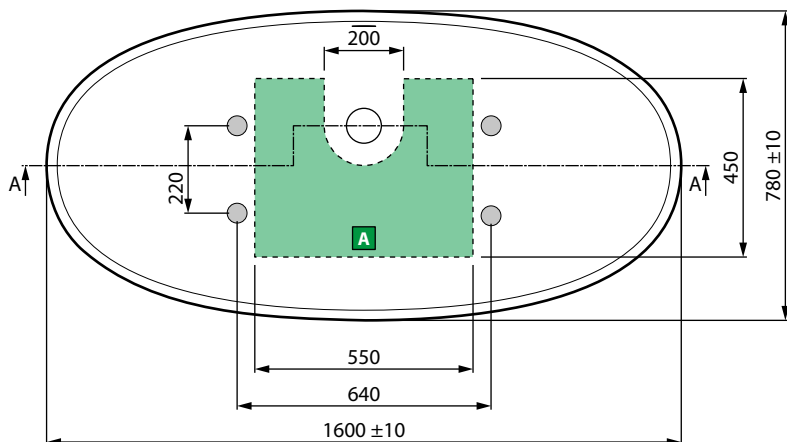

SENZA TROPPO PIENO					
				A	U
150 x 76	61	380	SND1150763-		
160 x 78	61	410	SND1160783-		
167 x 81	61	435	SND1168813-		

Costruzione del codice **Codice** + **Finitura vasca** = Codice prodotto finale

VASCA BIANCO OPACO CON FINITURA ESTERNA IN ARGILLA TEGOLA

OPTIONAL

PIANTANA DA TERRA

Finitura	Codice	Prezzo
Cromo	RUBPVASRSN-K	
Nero opaco	RUBPVASRSN-H	

CARATTERISTICHE IDRAULICHE

- misura 150x76 cm: capienza media con troppo pieno 325 lt
capienza media senza troppo pieno 380 lt
- misura 160x78 cm: capienza media con troppo pieno 350 lt
capienza media senza troppo pieno 410 lt
- misura 167x81 cm: capienza media con troppo pieno 370 lt
capienza media senza troppo pieno 435 lt