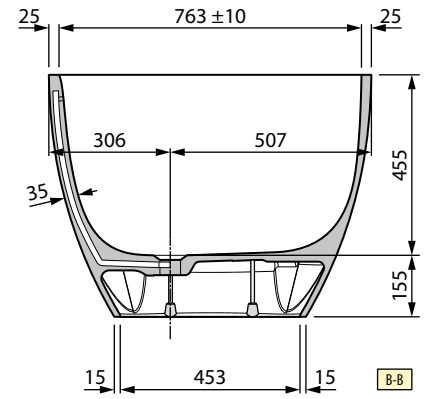

SENZA TROPPO PIENO					
				A	U
150 x 76	61	380	SND1150763-		
160 x 78	61	410	SND1160783-		
167 x 81	61	435	SND1168813-		

Costruzione del codice **Codice** + **Finitura vasca** = Codice prodotto finale

VASCA BIANCO OPACO CON FINITURA ESTERNA IN ARGILLA TEGOLA

OPTIONAL

PIANTANA DA TERRA

Finitura	Codice	Prezzo
Cromo	RUBPVASRSN-K	
Nero opaco	RUBPVASRSN-H	

CARATTERISTICHE IDRAULICHE

- misura 150x76 cm: capienza media con troppo pieno 325 lt
capienza media senza troppo pieno 380 lt
- misura 160x78 cm: capienza media con troppo pieno 350 lt
capienza media senza troppo pieno 410 lt
- misura 167x81 cm: capienza media con troppo pieno 370 lt
capienza media senza troppo pieno 435 lt