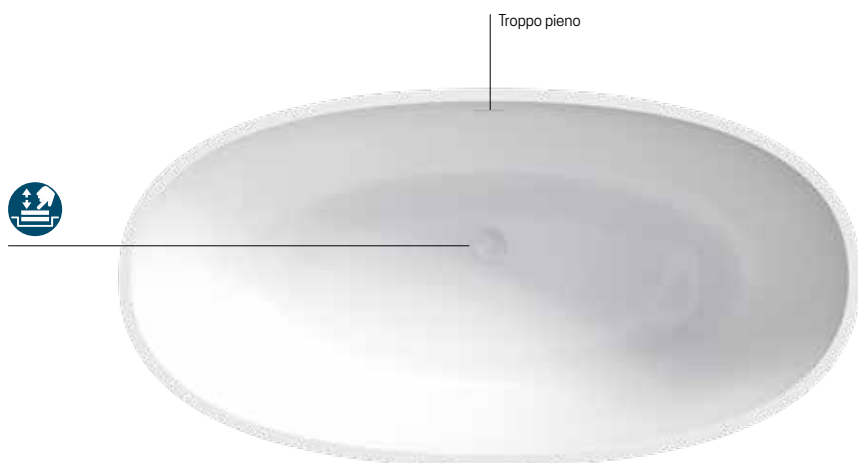

Polvere

Tortora

Cipria

Tegola

Alga

Senape

COLORAZIONE ESTERNA LACCATO OPACO

Porta il colore nel tuo bagno, personalizza il tuo stile!

Novellini ti mette a disposizione una scelta tra 64 colori laccati opachi tra i quali liberare la tua fantasia.

◆ SCELTA COLORE - PER TUTTI I COLORI DISPONIBILI VEDI PAG. 28

SAND | FUNZIONI

Troppo pieno

Colonna di scarico con piletta
click-clack.

LA VERSIONE DOTATA DI TROPPO PIENO
INTEGRATO È CONFORME
ALLA NORMATIVA VIGENTE

NEL CASO DI VERSIONE SENZA TROPPO PIENO
VERIFICARE LA CONFORMITÀ
ALLE NORMATIVE VIGENTI.

VASCA BIANCO OPACO CON FINITURA ESTERNA DISPONIBILE IN 64 COLORI

Piletta bianca in finitura con la vasca

Vasca disponibile in finitura bianco lucido o bianco morbido

Materiale Novosolid

SAND

SAND

VASCA CENTRO STANZA

Misure		Capacità	Codice	Scelta finitura Vasca	
Cm	H	Lt.		Bianco Lucido	Bianco opaco
STANDARD					
				A	U
150 x 76	61	325	SND1150760-		
160 x 78	61	350	SND1160780-		
167 x 81	61	370	SND1168810-		