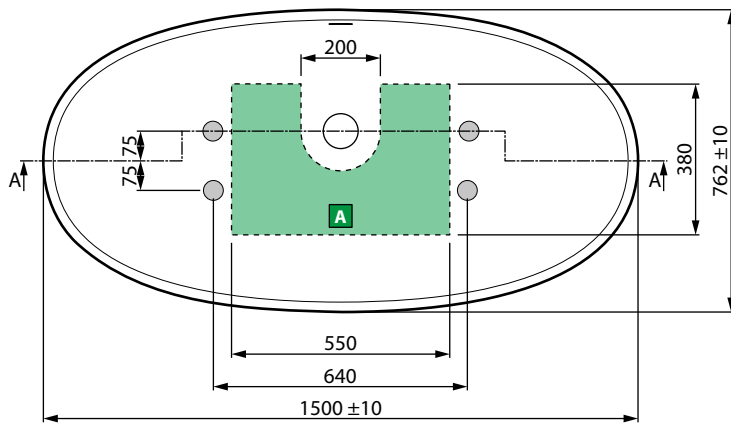

Piletta bianca in finitura con la vasca

Vasca disponibile in finitura bianco lucido o bianco morbido

Materiale Novosolid

SAND

SAND

VASCA CENTRO STANZA

Misure		Capacità	Codice	Scelta finitura Vasca	
Cm	H	Lt.		Bianco Lucido	Bianco opaco
STANDARD					
				A	U
150 x 76	61	325	SND1150760-		
160 x 78	61	350	SND1160780-		
167 x 81	61	370	SND1168810-		

SENZA TROPPO PIENO					
				A	U
150 x 76	61	380	SND1150763-		
160 x 78	61	410	SND1160783-		
167 x 81	61	435	SND1168813-		

Costruzione del codice **Codice** + **Finitura vasca** = Codice prodotto finale

VASCA BIANCO OPACO CON FINITURA ESTERNA IN ARGILLA TEGOLA

OPTIONAL

PIANTANA DA TERRA

Finitura	Codice	Prezzo
Cromo	RUBPVASRSN-K	
Nero opaco	RUBPVASRSN-H	

CARATTERISTICHE IDRAULICHE

- misura 150x76 cm: capienza media con troppo pieno 325 lt
capienza media senza troppo pieno 380 lt
- misura 160x78 cm: capienza media con troppo pieno 350 lt
capienza media senza troppo pieno 410 lt
- misura 167x81 cm: capienza media con troppo pieno 370 lt
capienza media senza troppo pieno 435 lt