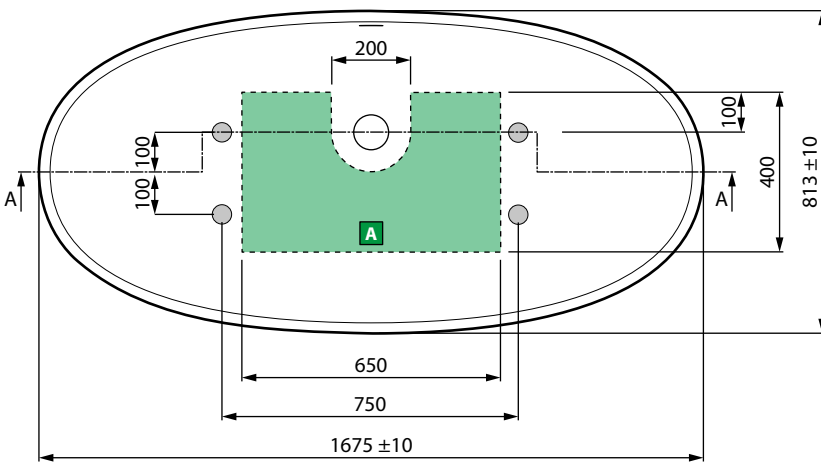

SENZA TROPPO PIENO					
				A	U
150 x 76	61	380	SND1150763-		
160 x 78	61	410	SND1160783-		
167 x 81	61	435	SND1168813-		

Costruzione del codice **Codice** + **Finitura vasca** = Codice prodotto finale

VASCA BIANCO OPACO CON FINITURA ESTERNA IN ARGILLA TEGOLA

OPTIONAL

PIANTANA DA TERRA

Finitura	Codice	Prezzo
Cromo	RUBPVASRSN-K	
Nero opaco	RUBPVASRSN-H	

CARATTERISTICHE IDRAULICHE

- misura 150x76 cm: capienza media con troppo pieno 325 lt
capienza media senza troppo pieno 380 lt
- misura 160x78 cm: capienza media con troppo pieno 350 lt
capienza media senza troppo pieno 410 lt
- misura 167x81 cm: capienza media con troppo pieno 370 lt
capienza media senza troppo pieno 435 lt