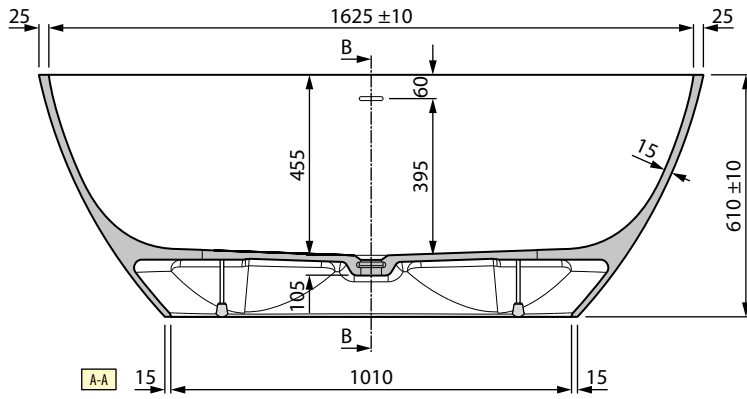

SENZA TROPPO PIENO					
				A	U
150 x 76	61	380	SND1150763-		
160 x 78	61	410	SND1160783-		
167 x 81	61	435	SND1168813-		

Costruzione del codice **Codice** + **Finitura vasca** = Codice prodotto finale

VASCA BIANCO OPACO CON FINITURA ESTERNA IN ARGILLA TEGOLA

OPTIONAL

PIANTANA DA TERRA

Finitura	Codice	Prezzo
Cromo	RUBPVASRSN-K	
Nero opaco	RUBPVASRSN-H	

CARATTERISTICHE IDRAULICHE

- misura 150x76 cm: capienza media con troppo pieno 325 lt
capienza media senza troppo pieno 380 lt
- misura 160x78 cm: capienza media con troppo pieno 350 lt
capienza media senza troppo pieno 410 lt
- misura 167x81 cm: capienza media con troppo pieno 370 lt
capienza media senza troppo pieno 435 lt