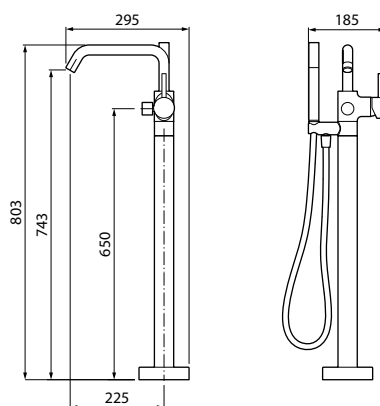

SENZA TROPPO PIENO					
				A	U
150 x 76	61	380	SND1150763-		
160 x 78	61	410	SND1160783-		
167 x 81	61	435	SND1168813-		

Costruzione del codice **Codice** + **Finitura vasca** = Codice prodotto finale

VASCA BIANCO OPACO CON FINITURA ESTERNA IN ARGILLA TEGOLA

OPTIONAL

PIANTANA DA TERRA

Finitura	Codice	Prezzo
Cromo	RUBPVASRSN-K	
Nero opaco	RUBPVASRSN-H	

CARATTERISTICHE IDRAULICHE

- misura 150x76 cm: capienza media con troppo pieno 325 lt
capienza media senza troppo pieno 380 lt
- misura 160x78 cm: capienza media con troppo pieno 350 lt
capienza media senza troppo pieno 410 lt
- misura 167x81 cm: capienza media con troppo pieno 370 lt
capienza media senza troppo pieno 435 lt