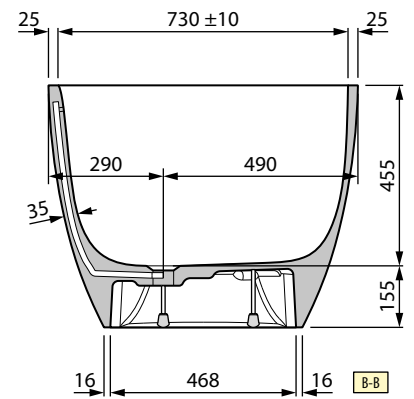

SENZA TROPPO PIENO					
				A	U
150 x 76	61	380	SND1150763-		
160 x 78	61	410	SND1160783-		
167 x 81	61	435	SND1168813-		

Costruzione del codice **Codice** + **Finitura vasca** = Codice prodotto finale

VASCA BIANCO OPACO CON FINITURA ESTERNA IN ARGILLA TEGOLA

OPTIONAL

PIANTANA DA TERRA

Finitura	Codice	Prezzo
Cromo	RUBPVASRSN-K	
Nero opaco	RUBPVASRSN-H	

CARATTERISTICHE IDRAULICHE

- misura 150x76 cm: capienza media con troppo pieno 325 lt
capienza media senza troppo pieno 380 lt
- misura 160x78 cm: capienza media con troppo pieno 350 lt
capienza media senza troppo pieno 410 lt
- misura 167x81 cm: capienza media con troppo pieno 370 lt
capienza media senza troppo pieno 435 lt