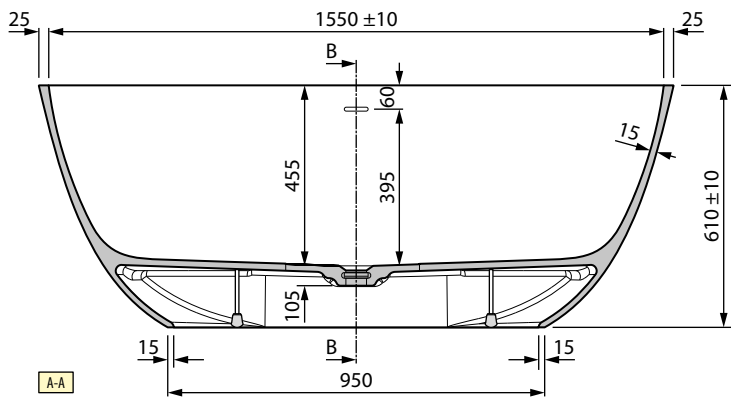

SENZA TROPPO PIENO					
				A	U
150 x 76	61	380	SND1150763-		
160 x 78	61	410	SND1160783-		
167 x 81	61	435	SND1168813-		

Costruzione del codice **Codice** + **Finitura vasca** = Codice prodotto finale

VASCA BIANCO OPACO CON FINITURA ESTERNA IN ARGILLA TEGOLA

OPTIONAL

PIANTANA DA TERRA

Finitura	Codice	Prezzo
Cromo	RUBPVASRSN-K	
Nero opaco	RUBPVASRSN-H	

CARATTERISTICHE IDRAULICHE

- misura 150x76 cm: capienza media con troppo pieno 325 lt
capienza media senza troppo pieno 380 lt
- misura 160x78 cm: capienza media con troppo pieno 350 lt
capienza media senza troppo pieno 410 lt
- misura 167x81 cm: capienza media con troppo pieno 370 lt
capienza media senza troppo pieno 435 lt