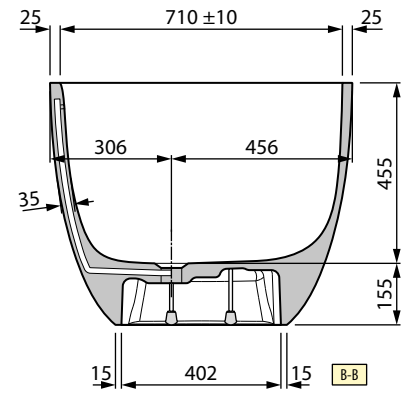

SENZA TROPPO PIENO					
				A	U
150 x 76	61	380	SND1150763-		
160 x 78	61	410	SND1160783-		
167 x 81	61	435	SND1168813-		

Costruzione del codice **Codice** + **Finitura vasca** = Codice prodotto finale

VASCA BIANCO OPACO CON FINITURA ESTERNA IN ARGILLA TEGOLA

OPTIONAL

PIANTANA DA TERRA

Finitura	Codice	Prezzo
Cromo	RUBPVASRSN-K	
Nero opaco	RUBPVASRSN-H	

CARATTERISTICHE IDRAULICHE

- misura 150x76 cm: capienza media con troppo pieno 325 lt
capienza media senza troppo pieno 380 lt
- misura 160x78 cm: capienza media con troppo pieno 350 lt
capienza media senza troppo pieno 410 lt
- misura 167x81 cm: capienza media con troppo pieno 370 lt
capienza media senza troppo pieno 435 lt