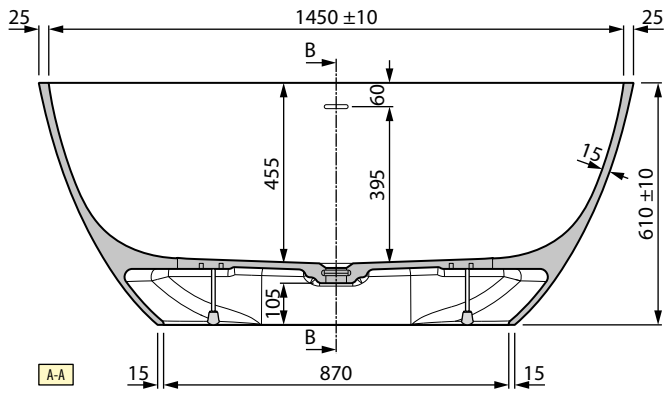

SENZA TROPPO PIENO					
				A	U
150 x 76	61	380	SND1150763-		
160 x 78	61	410	SND1160783-		
167 x 81	61	435	SND1168813-		

Costruzione del codice **Codice** + **Finitura vasca** = Codice prodotto finale

VASCA BIANCO OPACO CON FINITURA ESTERNA IN ARGILLA TEGOLA

OPTIONAL

PIANTANA DA TERRA

Finitura	Codice	Prezzo
Cromo	RUBPVASRSN-K	
Nero opaco	RUBPVASRSN-H	

CARATTERISTICHE IDRAULICHE

- misura 150x76 cm: capienza media con troppo pieno 325 lt
capienza media senza troppo pieno 380 lt
- misura 160x78 cm: capienza media con troppo pieno 350 lt
capienza media senza troppo pieno 410 lt
- misura 167x81 cm: capienza media con troppo pieno 370 lt
capienza media senza troppo pieno 435 lt