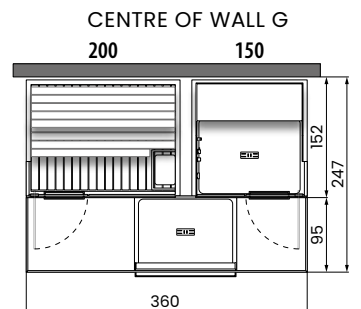

SAUNA 200X150 - HAMMAM 150X150 - PATIO 360X95 H223

		G	W	0	6	7	X-	C-	8Y	8W	86	LA	LB	LC
In recess	CL063625BI	-	□											
Right corner	CL063625AD	□		□	□	□	□	□	□	□	□	□	□	□
Left corner	CL063625AS	□												
Centre of wall	CL063625CP	□