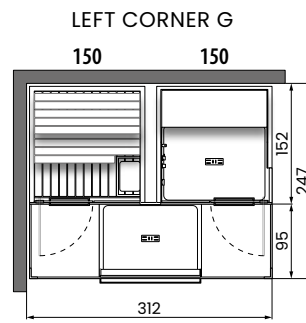

## SAUNA 150X150 - HAMMAM 150X150 - PATIO 310X95 H223

		G	W	0	6	7	X-	C-	8Y	8W	86	LA	LB	LC
In recess	<b>CL063125BI</b>	-	□											
Right corner	<b>CL063125AD</b>	□		□	□	□	□	□	□	□	□	□	□	□
Left corner	<b>CL063125AS</b>	□												
Centre of wall	<b>CL063125CP</b>	□												