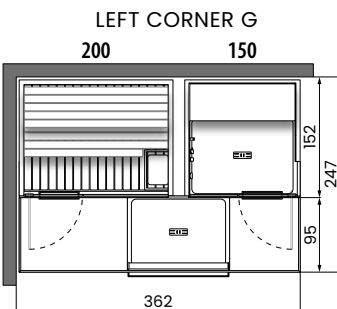

SAUNA 200X150 - HAMMAM 150X150 - PATIO 360X95 H223

		G	W	0	6	7	X-	C-	8Y	8W	86	LA	LB	LC
In recess	CL063625BI	-	□											
Right corner	CL063625AD	□		□	□	□	□	□	□	□	□	□	□	□
Left corner	CL063625AS	□												
Centre of wall	CL063625CP	□