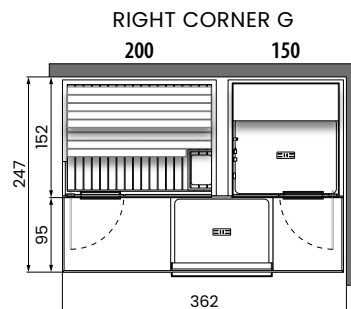

SAUNA 200X150 - HAMMAM 150X150 - PATIO 360X95 H223

		G	W	0	6	7	X-	C-	8Y	8W	86	LA	LB	LC
In recess	CL063625BI	-	□											
Right corner	CL063625AD	□		□	□	□	□	□	□	□	□	□	□	□
Left corner	CL063625AS	□												
Centre of wall	CL063625CP	□