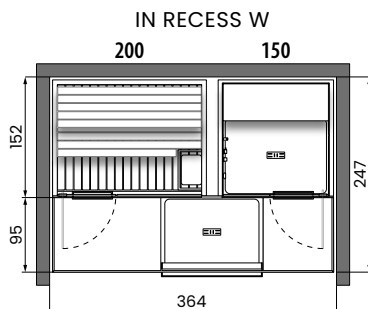

SAUNA 200X150 - HAMMAM 150X150 - PATIO 360X95 H223

		G	W	0	6	7	X-	C-	8Y	8W	86	LA	LB	LC
In recess	CL063625BI	-	□											
Right corner	CL063625AD	□		□	□	□	□	□	□	□	□	□	□	□
Left corner	CL063625AS	□												
Centre of wall	CL063625CP	□