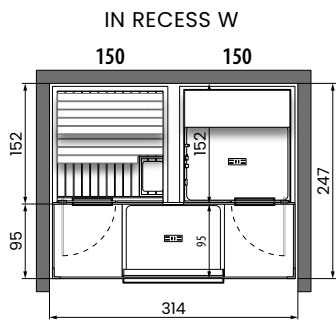

## SAUNA 150X150 - HAMMAM 150X150 - PATIO 310X95 H223

		G	W	0	6	7	X-	C-	8Y	8W	86	LA	LB	LC
In recess	<b>CL063125BI</b>	-	□											
Right corner	<b>CL063125AD</b>	□		□	□	□	□	□	□	□	□	□	□	□
Left corner	<b>CL063125AS</b>	□												
Centre of wall	<b>CL063125CP</b>	□												