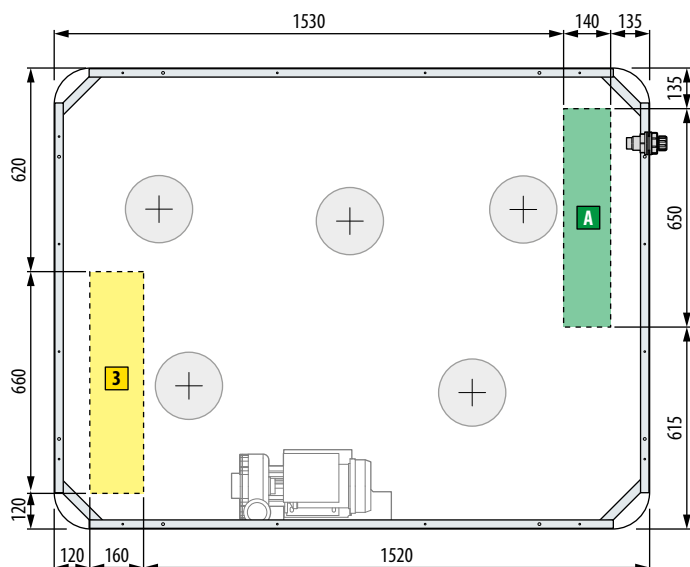

#### VERSIÓN PLUS

A-A

B-B

C-C

**CARACTERÍSTICAS HIDRÁULICAS**

Capacidad max 580 lt  
 17 jets whirlp (12 vers. standard)  
 6 mini jet (4 vers. standard)

**CARACTERÍSTICAS ELÉCTRICAS**

Tensión 230 V  
 Frecuencia 50 Hz  
 Potencia máx. requerida 2400 W

**CARACTERÍSTICAS MECÁNICAS**

Área total 2,5 m<sup>2</sup>  
 Peso total: 1100 kg  
 Peso Minipiscina+componentes 280 kg  
 Peso usuarios (3 pers.) 80x3=240 kg  
 Carga específica en base de apoyo 4350 N/m<sup>2</sup>