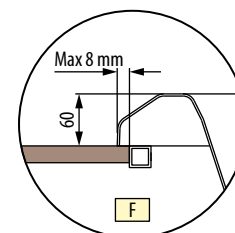

#### VERSIÓN PLUS

A-A

B-B

C-C

**CARACTERÍSTICAS HIDRÁULICAS**

Capacidad max 580 lt  
 17 jets whirlp (12 vers. standard)  
 6 mini jet (4 vers. standard)

**CARACTERÍSTICAS ELÉCTRICAS**

Tensión 230 V  
 Frecuencia 50 Hz  
 Potencia máx. requerida 2400 W

**CARACTERÍSTICAS MECÁNICAS**

Área total 2,5 m<sup>2</sup>  
 Peso total: 1100 kg  
 Peso Minipiscina+componentes 280 kg  
 Peso usuarios (3 pers.) 80x3=240 kg  
 Carga específica en base de apoyo 4350 N/m<sup>2</sup>