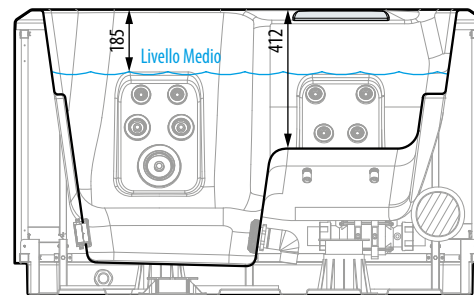

B-B

CARACTERÍSTICAS HIDRÁULICAS

Capacidad max 580 lt
17 jets whirlp (12 vers. standard)
6 mini jet (4 vers. standard)

CARACTERÍSTICAS ELÉCTRICAS

Tensión 230 V
Frecuencia 50 Hz
Potencia máx. requerida 2400 W

CARACTERÍSTICAS MECÁNICAS

Área total 2,5 m²
Peso total: 1100 kg
Peso Minipiscina+componentes 280 kg
Peso usuarios (3 pers.) 80x3=240 kg
Carga específica en base de apoyo 4350 N/m²