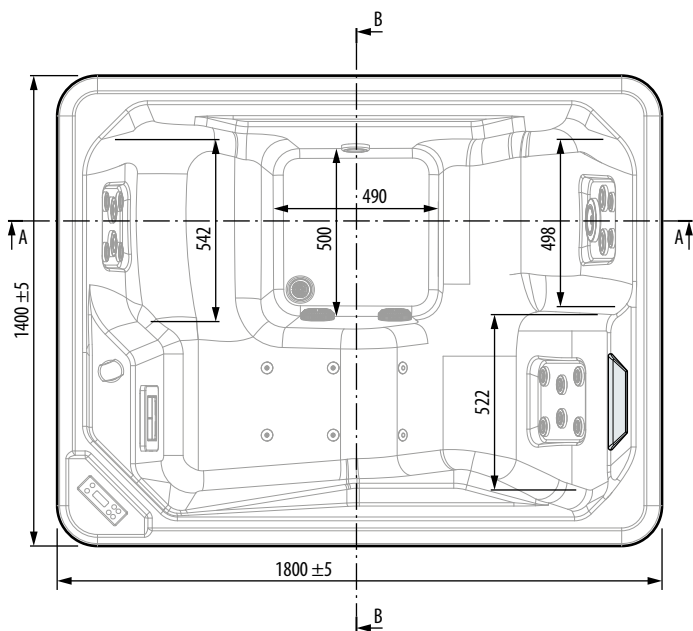

#### VERSIÓN PLUS

A-A

B-B

C-C

**CARACTERÍSTICAS HIDRÁULICAS**

Capacidad max 580 lt  
 17 jets whirlp (12 vers. standard)  
 6 mini jet (4 vers. standard)

**CARACTERÍSTICAS ELÉCTRICAS**

Tensión 230 V  
 Frecuencia 50 Hz  
 Potencia máx. requerida 2400 W

**CARACTERÍSTICAS MECÁNICAS**

Área total 2,5 m<sup>2</sup>  
 Peso total: 1100 kg  
 Peso Minipiscina+componentes 280 kg  
 Peso usuarios (3 pers.) 80x3=240 kg  
 Carga específica en base de apoyo 4350 N/m<sup>2</sup>