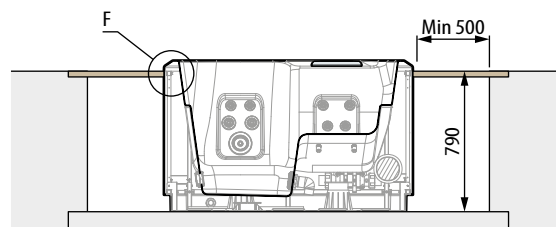

#### VERSIÓN PLUS

A-A

B-B

C-C

**CARACTERÍSTICAS HIDRÁULICAS**

Capacidad max 580 lt  
 17 jets whirlp (12 vers. standard)  
 6 mini jet (4 vers. standard)

**CARACTERÍSTICAS ELÉCTRICAS**

Tensión 230 V  
 Frecuencia 50 Hz  
 Potencia máx. requerida 2400 W

**CARACTERÍSTICAS MECÁNICAS**

Área total 2,5 m<sup>2</sup>  
 Peso total: 1100 kg  
 Peso Minipiscina+componentes 280 kg  
 Peso usuarios (3 pers.) 80x3=240 kg  
 Carga específica en base de apoyo 4350 N/m<sup>2</sup>