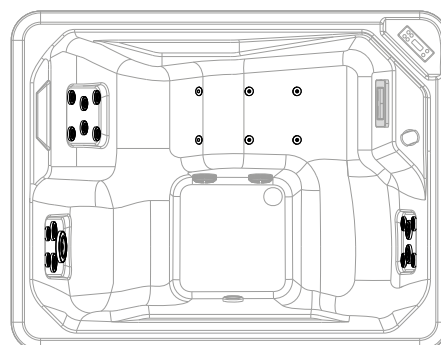

VERSIÓN PLUS