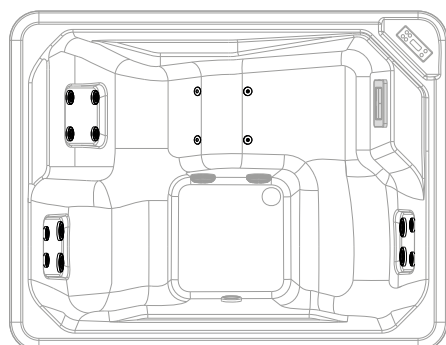

FUNCIONES / FUNCIONALIDADES		STANDARD	PLUS
	Whirlpool mini jets	4	6
	Whirlpool jets	12	17
	Regulación del aire	-	1
	4 Chromolight	●	●
	Sistema audio stereo + bluetooth <i>Integrated audio system + Bluetooth</i>	-	●
	Módulo Wi-Fi <i>Modulo Wi-Fi</i>	OPTIONAL	OPTIONAL
	Sistema de purificación Aquaclean (UV + ozono) <i>Aquaclean purification system (UV+ozone)</i>	OPTIONAL	OPTIONAL
	Sistema de purificación UV <i>UV purification system</i>	●	●
	Bomba de doble velocidad <i>Double speed pump</i>	●	●
	Calentador 3 KW <i>Heater 3 kW</i>	●	●
	Intercambiador de calor <i>Intercambiador de calor</i>	OPTIONAL	OPTIONAL
	Llenado automático <i>Preenchimento automático</i>	OPTIONAL	OPTIONAL

MÓDULO WI-FI / MODULO WI-FI	
Código	Precio / Preço
DOMWF	

KIT AISLAMIENTO FONDO MINIPISCINA / KIT DE ISOLAMENTO DO FUNDO DO TANQUE	
Código	Precio / Preço
VLTHCOFV	

KIT OPCIONAL PARA CLIMAS EXTREMOS / KIT OPCIONAL PARA CLIMAS FRIOS		
Coibentazione	Código	Precio / Preço
OPTIONAL Kit aislamiento paneles <i>OPTIONAL Kit de isolamento do painel</i>	KBT2F2LVIL	

COBERTURA TÉRMICA / TAMPA TÉRMICA		
Coibentazione	Código	Precio / Preço
Cobertura térmica estival <i>Cobertura de verão</i>	VLTHCO-C2	
Cobertura térmica invernal <i>Capa de inverno</i>	VLTHCOT-C2	

LONA PROTECTORA	
Código	Precio / Preço
VLCOPR	

VERSIÓN STANDARD