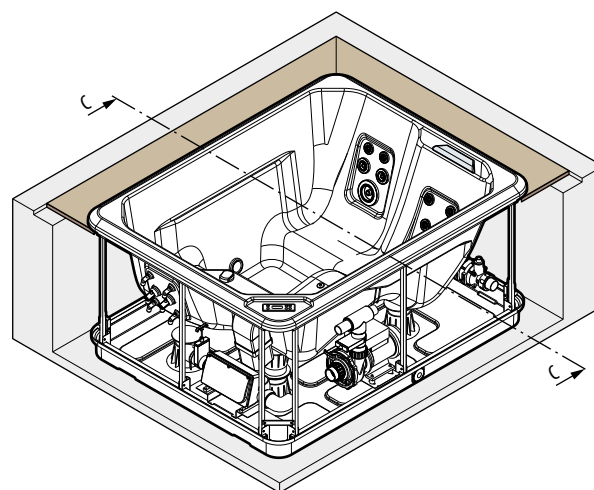

#### VERSIÓN PLUS

A-A

B-B

C-C

**CARACTERÍSTICAS HIDRÁULICAS**

Capacidad max 580 lt  
 17 jets whirlp (12 vers. standard)  
 6 mini jet (4 vers. standard)

**CARACTERÍSTICAS ELÉCTRICAS**

Tensión 230 V  
 Frecuencia 50 Hz  
 Potencia máx. requerida 2400 W