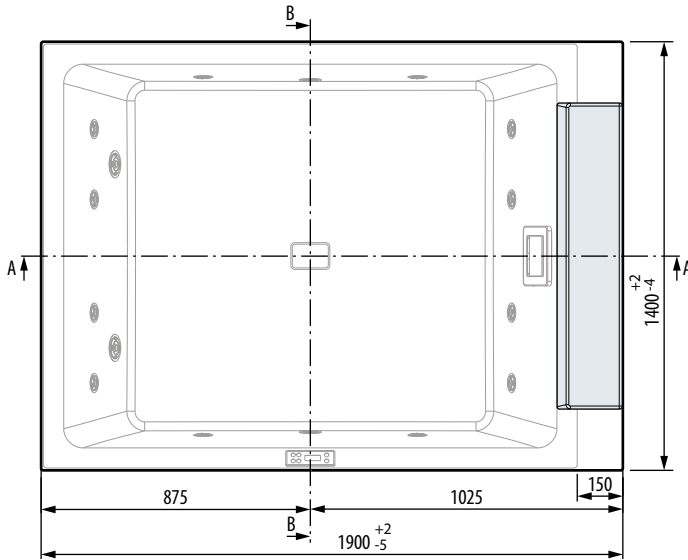

DIVINA M BASIC SPA

MULTIFUNKTION OUTDOOR

Abmessungen cm	190 x 140 H 75
Sitzplätze	2
Kapazität Lt.	500

Code	Ausstattung und Funktionen / Preis			Wahl der Wannenfällung		Wannenfarbe	Farbe der Sitzbank
		UV + weißes Licht	Aquaclean + weißes LED Licht	OHNE automatische Befällung	MIT automatischer Befällung		
	0X	3X	8X	0	1	Weiß	Schwarz
DOM60						-A0	H

VERSION WEISS MIT LAMELENSCHÜRZE ICE

Bedienpaneel

LED-Beleuchtung weiss

Aqua,
das Wasserreinigungssystem

DIVINA M BASIC SPA

HYDRAULISCHE EIGENSCHAFTEN

maximale Kapazität 500 lt
14 seitliche Whirlpool-Düsen

ELEKTRISCHE EIGENSCHAFTEN

Spannung 230 V
Frequenz 50 Hz
Max. absorbierte Leistung Heizung
+ Pumpe mit niedriger Drehzahl:
2400 W

MECHANISCHE EIGENSCHAFTEN

Gesamtfläche 2.66 m²
Gesamtgewicht: 960 kg
Gewicht Tank+Komponenten 200 kg
Gewicht der Benutzer (2 Pers.) 80+80 kg
Spezifische Belastung der Auflagefläche
3610 N/m²