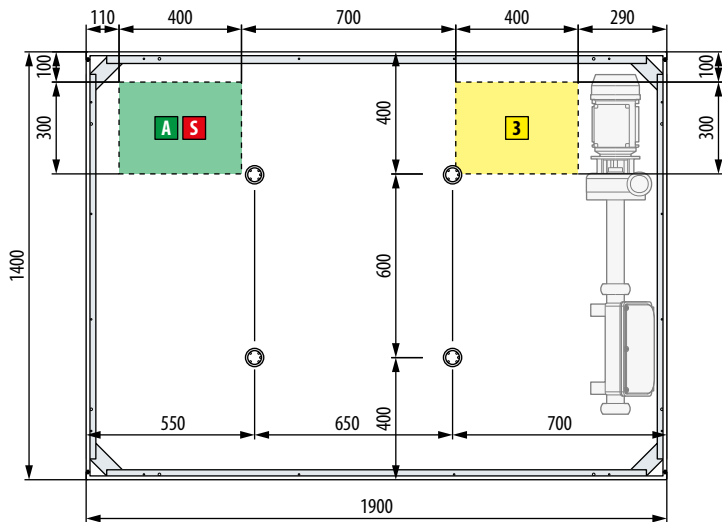

DIVINA M BASIC SPA

MULTIFUNKTION OUTDOOR

Abmessungen cm	190 x 140 H 75
Sitzplätze	2
Kapazität Lt.	500

Code	Ausstattung und Funktionen / Preis			Wahl der Wannenfällung		Wannenfarbe	Farbe der Sitzbank
		UV + weißes Licht	Aquaclean + weißes LED Licht	OHNE automatische Befällung	MIT automatischer Befällung		
	0X	3X	8X	0	1	Weiß	Schwarz
DOM60						-A0	H

VERSION WEISS MIT LAMELENSCHÜRZE ICE

Bedienpaneel

LED-Beleuchtung weiss

Aqua,
das Wasserreinigungssystem

DIVINA M BASIC SPA

HYDRAULISCHE EIGENSCHAFTEN

maximale Kapazität 500 lt
14 seitliche Whirlpool-Düsen

ELEKTRISCHE EIGENSCHAFTEN

Spannung 230 V
Frequenz 50 Hz
Max. absorbierte Leistung Heizung
+ Pumpe mit niedriger Drehzahl:
2400 W

MECHANISCHE EIGENSCHAFTEN

Gesamtfläche 2.66 m²
Gesamtgewicht: 960 kg
Gewicht Tank+Komponenten 200 kg
Gewicht der Benutzer (2 Pers.) 80+80 kg
Spezifische Belastung der Auflagefläche
3610 N/m²