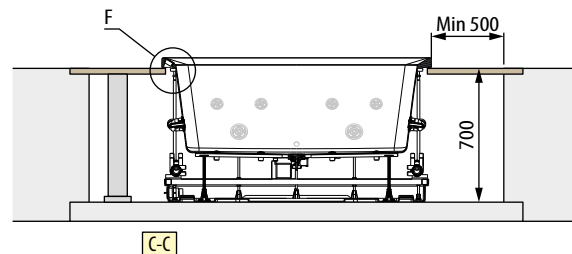

HYDRAULISCHE EIGENSCHAFTEN

maximale Kapazität 500 lt
14 seitliche Whirlpool-Düsen

ELEKTRISCHE EIGENSCHAFTEN

Spannung 230 V
Frequenz 50 Hz
Max. absorbierte Leistung Heizung
+ Pumpe mit niedriger Drehzahl:
2400 W

MECHANISCHE EIGENSCHAFTEN

Gesamtfläche 2.66 m²
Gesamtgewicht: 960 kg
Gewicht Tank+Komponenten 200 kg
Gewicht der Benutzer (2 Pers.) 80+80 kg
Spezifische Belastung der Auflagefläche
3610 N/m²