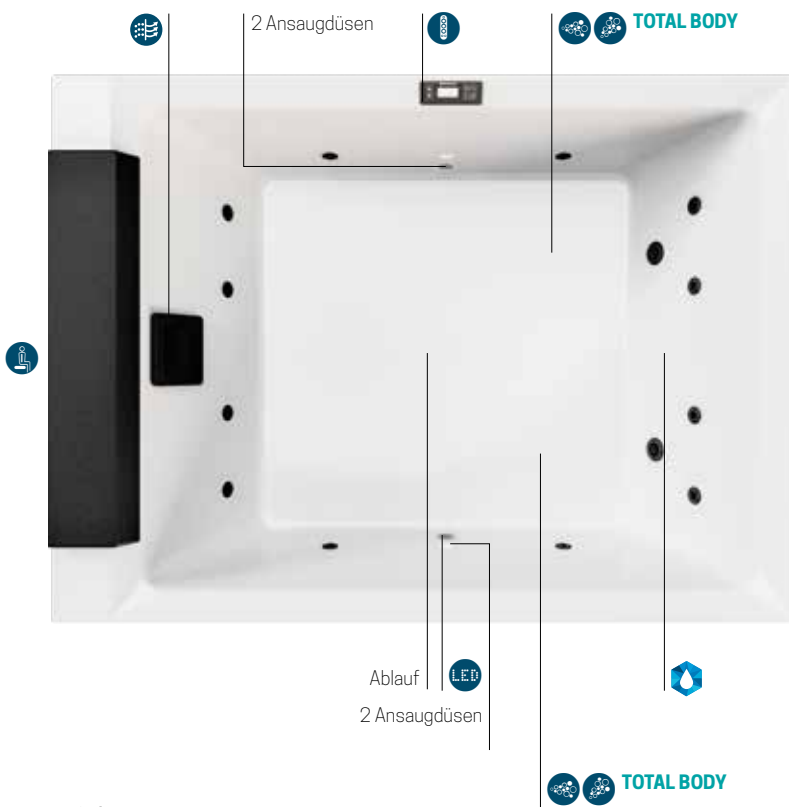

DIVINA M BASIC SPA

MULTIFUNKTION OUTDOOR

Abmessungen cm	190 x 140 H 75
Sitzplätze	2
Kapazität Lt.	500

Code	Ausstattung und Funktionen / Preis			Wahl der Wannenfällung		Wannenfarbe	Farbe der Sitzbank
		UV + weißes Licht	Aquaclean + weißes LED Licht	OHNE automatische Befällung	MIT automatischer Befällung		
	0X	3X	8X	0	1	Weiß	Schwarz
DOM60						-A0	H

Zusammensetzung der Bestellnummer

Code + Funktionen + Wannenfällung + Wannenfarbe + Kopfstützen- und Sitzfarbe = Artikelnummer

SCHÜRZEN

Code	Ausführung-Optik / Preis	
LAMELLEN-SCHÜRZEN		
	D1	D2
		
	Dark Brown	Ice
PADV2F2LDIVDB-		

Zusammensetzung der Bestellnummer

Code + Ausführung-Optik = Artikelnummer

-   **Whirlpool- Luft/Wasser Körpermassage**
mit manueller Intensitätseinstellung. Um alle Wellness Bedürfnisse zu befriedigen.
-  **Skimmer-Filter**
-  **UV- Desinfektionssystem**
-  **Aquaclean UV+Ozon**
-  **2 LED Lichter weiß**
-  **Bedienpaneel**
-  **Sitzbank**

VERSION WEISS MIT LAMELENSCHÜRZE ICE

Bedienpaneel

LED-Beleuchtung weiss

Aqua,
das Wasserreinigungssystem

DIVINA M BASIC SPA

HYDRAULISCHE EIGENSCHAFTEN

maximale Kapazität 500 lt
14 seitliche Whirlpool-Düsen

ELEKTRISCHE EIGENSCHAFTEN