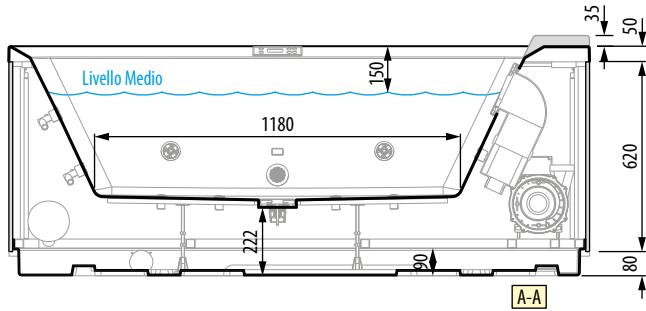

DIVINA M BASIC SPA

MULTIFUNKTION OUTDOOR

Abmessungen cm	190 x 140 H 75
Sitzplätze	2
Kapazität Lt.	500

Code	Ausstattung und Funktionen / Preis			Wahl der Wannenfällung		Wannenfarbe	Farbe der Sitzbank
		UV + weißes Licht	Aquaclean + weißes LED Licht	OHNE automatische Befällung	MIT automatischer Befällung		
	0X	3X	8X	0	1	Weiß	Schwarz
DOM60						-A0	H

VERSION WEISS MIT LAMELENSCHÜRZE ICE

Bedienpaneel

LED-Beleuchtung weiss

Aqua,
das Wasserreinigungssystem

DIVINA M BASIC SPA

HYDRAULISCHE EIGENSCHAFTEN

maximale Kapazität 500 lt
14 seitliche Whirlpool-Düsen

ELEKTRISCHE EIGENSCHAFTEN

Spannung 230 V
Frequenz 50 Hz
Max. absorbierte Leistung Heizung
+ Pumpe mit niedriger Drehzahl:
2400 W

MECHANISCHE EIGENSCHAFTEN

Gesamtfläche 2.66 m²
Gesamtgewicht: 960 kg
Gewicht Tank+Komponenten 200 kg
Gewicht der Benutzer (2 Pers.) 80+80 kg
Spezifische Belastung der Auflagefläche
3610 N/m²