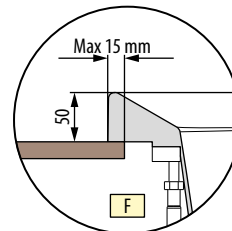

VERSION WEISS MIT LAMELENSCHÜRZE ICE

Bedienpaneel

LED-Beleuchtung weiss

Aqua,
das Wasserreinigungssystem

DIVINA M BASIC SPA

HYDRAULISCHE EIGENSCHAFTEN

maximale Kapazität 500 lt
14 seitliche Whirlpool-Düsen

ELEKTRISCHE EIGENSCHAFTEN

Spannung 230 V
Frequenz 50 Hz
Max. absorbierte Leistung Heizung
+ Pumpe mit niedriger Drehzahl:
2400 W

MECHANISCHE EIGENSCHAFTEN

Gesamtfläche 2.66 m²
Gesamtgewicht: 960 kg
Gewicht Tank+Komponenten 200 kg
Gewicht der Benutzer (2 Pers.) 80+80 kg
Spezifische Belastung der Auflagefläche
3610 N/m²