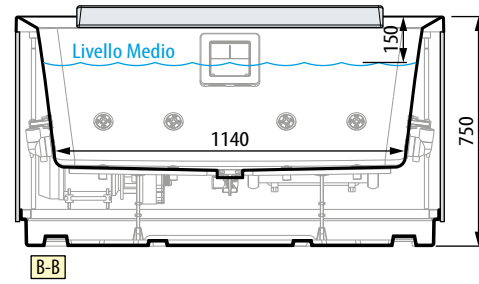

DIVINA M BASIC SPA

MULTIFUNKTION OUTDOOR

Abmessungen cm	190 x 140 H 75
Sitzplätze	2
Kapazität Lt.	500

Code	Ausstattung und Funktionen / Preis			Wahl der Wannenfällung		Wannenfarbe	Farbe der Sitzbank
		UV + weißes Licht	Aquaclean + weißes LED Licht	OHNE automatische Befällung	MIT automatischer Befällung		
	0X	3X	8X	0	1	Weiß	Schwarz
DOM60						-A0	H

VERSION WEISS MIT LAMELENSCHÜRZE ICE

Bedienpaneel

LED-Beleuchtung weiss

Aqua,
das Wasserreinigungssystem

DIVINA M BASIC SPA

HYDRAULISCHE EIGENSCHAFTEN

maximale Kapazität 500 lt
14 seitliche Whirlpool-Düsen

ELEKTRISCHE EIGENSCHAFTEN

Spannung 230 V
Frequenz 50 Hz
Max. absorbierte Leistung Heizung
+ Pumpe mit niedriger Drehzahl:
2400 W

MECHANISCHE EIGENSCHAFTEN

Gesamtfläche 2.66 m²
Gesamtgewicht: 960 kg
Gewicht Tank+Komponenten 200 kg
Gewicht der Benutzer (2 Pers.) 80+80 kg
Spezifische Belastung der Auflagefläche
3610 N/m²