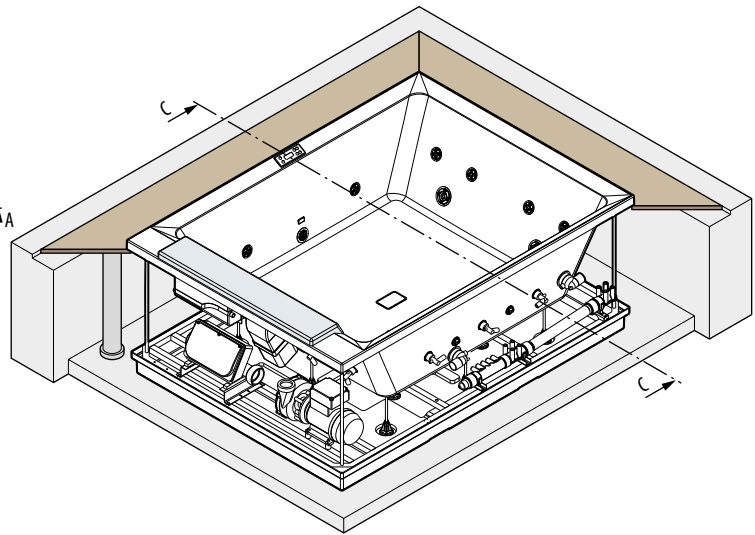

DIVINA M BASIC SPA

MULTIFUNKTION OUTDOOR

Abmessungen cm	190 x 140 H 75
Sitzplätze	2
Kapazität Lt.	500

Code	Ausstattung und Funktionen / Preis			Wahl der Wannenfällung		Wannenfarbe	Farbe der Sitzbank
		UV + weißes Licht	Aquaclean + weißes LED Licht	OHNE automatische Befällung	MIT automatischer Befällung		
	0X	3X	8X	0	1	Weiß	Schwarz
DOM60						-A0	H

Zusammensetzung der Bestellnummer

Code + Ausführung-Optik = Artikelnummer

-   **Whirlpool- Luft/Wasser Körpermassage**
mit manueller Intensitätseinstellung. Um alle Wellness Bedürfnisse zu befriedigen.
-  **Skimmer-Filter**
-  **UV- Desinfektionssystem**
-  **Aquaclean UV+Ozon**
-  **2 LED Lichter weiß**
-  **Bedienpaneel**
-  **Sitzbank**

VERSION WEISS MIT LAMELENSCHÜRZE ICE

Bedienpaneel

LED-Beleuchtung weiss

Aqua,
das Wasserreinigungssystem

DIVINA M BASIC SPA

HYDRAULISCHE EIGENSCHAFTEN

maximale Kapazität 500 lt
14 seitliche Whirlpool-Düsen

ELEKTRISCHE EIGENSCHAFTEN

Spannung 230 V
Frequenz 50 Hz
Max. absorbierte Leistung Heizung
+ Pumpe mit niedriger Drehzahl:
2400 W

MECHANISCHE EIGENSCHAFTEN

Gesamtfläche 2.66 m²
Gesamtgewicht: 960 kg
Gewicht Tank+Komponenten 200 kg
Gewicht der Benutzer (2 Pers.) 80+80 kg
Spezifische Belastung der Auflagefläche
3610 N/m²