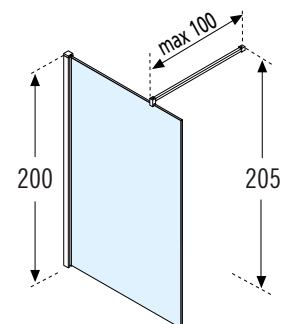

# KUADRA H

200 cm

8 mm

3 cm

## KABINA TYPU WALK-IN PRZYŚCIENNA

Rozmiar	Kod	Szyba			Kolor profilu					
Zakres regulacji		1	44	51	U	B	K	H	O M L	P R Q N Z
<b>A</b>		Przezroczysta	Pas satynowy	Nadruk Ravenna	Biały mat	Srebrny	Chrom	Czarny mat	Złoty połysk Różowe złoto połysk Czarny chrom połysk	Szczotkowane złoto Różowe złoto szczotkowane Brąz szczotkowany Czarny chrom szczotkowany Inox szczotkowany
27↔30	<b>KUADH30-</b>									
37↔40	<b>KUADH40-</b>									
47↔50	<b>KUADH50-</b>									
57↔60	<b>KUADH60-</b>									
67↔70	<b>KUADH70-</b>									
72↔75	<b>KUADH75-</b>									
77↔80	<b>KUADH80-</b>									
87↔90	<b>KUADH90-</b>									
97↔100	<b>KUADH100-</b>									
107↔110	<b>KUADH110-</b>									
117↔120	<b>KUADH120-</b>									
127↔130	<b>KUADH130-</b>									
137↔140	<b>KUADH140-</b>									
147↔150	<b>KUADH150-</b>									
157↔160	<b>KUADH160-</b>									