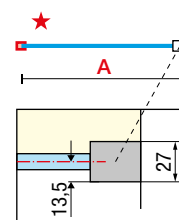

# KUADRA H

200 cm

8 mm

3 cm

## KABINA TYPU WALK-IN PRZYŚCIENNA

Rozmiar	Kod	Szyba			Kolor profilu					
Zakres regulacji		1	44	51	U	B	K	H	O M L	P R Q N Z
<b>A</b>		Przezroczysta	Pas satynowy	Nadruk Ravenna	Biały mat	Srebrny	Chrom	Czarny mat	Złoty połysk Różowe złoto połysk Czarny chrom połysk	Szczotkowane złoto Różowe złoto szczotkowane Brąz szczotkowany Czarny chrom szczotkowany Inox szczotkowany
27↔30	<b>KUADH30-</b>									
37↔40	<b>KUADH40-</b>									
47↔50	<b>KUADH50-</b>									
57↔60	<b>KUADH60-</b>									
67↔70	<b>KUADH70-</b>									
72↔75	<b>KUADH75-</b>									
77↔80	<b>KUADH80-</b>									
87↔90	<b>KUADH90-</b>									
97↔100	<b>KUADH100-</b>									
107↔110	<b>KUADH110-</b>									
117↔120	<b>KUADH120-</b>									
127↔130	<b>KUADH130-</b>									
137↔140	<b>KUADH140-</b>									
147↔150	<b>KUADH150-</b>									
157↔160	<b>KUADH160-</b>									