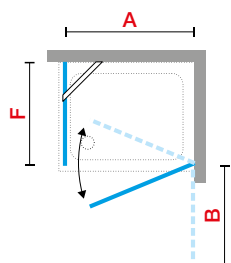

DEUR / PORTE

78↔79,5	76,9↔78,4		61	60	N180G80-							
88↔89,5	86,9↔88,4		71	70	N180G90-							
98↔99,5	96,9↔98,4		81	80	N180G100-							

H 200
L 80↔100 SPECIAL **N180GSP**

ZIJWAND / PAROI LATÉRALE

	76,5↔78	78↔79,5	-	-	N180FG80-							
	86,5↔88	88↔89,5	-	-	N180FG90-							
	96,5↔98	98↔99,5	-	-	N180FG100-							
	116,5↔118	118↔119,5	-	-	N180FG120-							

H 200
L 80↔120 SPECIAL **N180FGSP**

A/F Buitenmaat
 Mesure extérieure
G Hartmaat glas
 Mesure centre verre

TRANSPARENT / SHINY GOLD
TRANSPARENT / SHINY GOLD

GLASSOORT / VITRAGE

Transparent
Transparent
code 1

OPNEMEN VAN DE MATEN / RELEVER LES MESURES

De maten opnemen van muur tot de **buitenrand** van de douchebak.
Prendre les mesures du mur au bord extérieur du receveur de douche.

De maten opnemen van muur tot muur (boven, in het midden en beneden) waarna u de kleinste maat aanhoudt.
Prendre les mesures d'un mur à l'autre, en bas, en haut et au milieu et choisir la mesure inférieure.