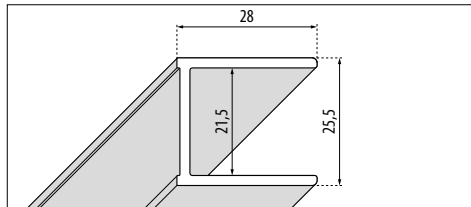

Brushed black chrome
code N

Brushed bronze
code Q

Brushed inox
code Z

GLASSOORTEN / VERRES 8 mm

Transparant
Transparent
code 1

MUUR- EN VERBREDINGSPROFIELEN / PROFILÉS MURAUX ET D'ÉLARGISSEMENT

MUURPROFIEL
PROFILÉ MURAL
N180 1B, G+F, GFL