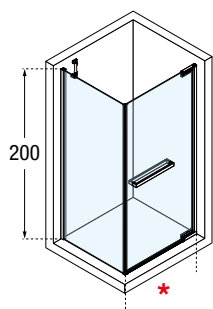

DEUR / PORTE

78↔79,5	76,9↔78,4		61	60	N180G80-							
88↔89,5	86,9↔88,4		71	70	N180G90-							
98↔99,5	96,9↔98,4		81	80	N180G100-							

H 200
L 80↔100 SPECIAL **N180GSP**

ZIJWAND / PAROI LATÉRALE

	76,5↔78	78↔79,5	-	-	N180FG80-							
	86,5↔88	88↔89,5	-	-	N180FG90-							
	96,5↔98	98↔99,5	-	-	N180FG100-							
	116,5↔118	118↔119,5	-	-	N180FG120-							

H 200
L 80↔120 SPECIAL **N180FGSP**

A/F Buitenmaat
 Mesure extérieure
G Hartmaat glas
 Mesure centre verre

TRANSPARENT / SHINY GOLD
TRANSPARENT / SHINY GOLD

GLASSOORT / VITRAGE

Transparent
Transparent
code 1