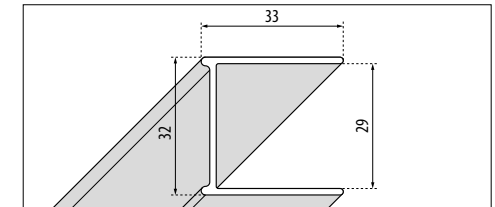

MUURPROFIEL ZIJWAND
PROFILÉ MURAL PAROI LATÉRALE
N180 GFL

Hoogte <i>Hauteur</i>	Afwerking <i>Finition</i>	Code
1999	Wit mat / <i>Blanc mat</i>	P01BXMOST-U
	Matchroom / <i>Silver</i>	P01BXMOST-B
	Chroom / <i>Chrome</i>	P01BXMOST-K
	Zwart mat / <i>Noir mat</i>	P01BXMOST-H
	Brushed inox	P01BXMOST-Z
	Shiny gold	P01BXMOST-O
	Brushed gold	P01BXMOST-P
	Brushed bronze	P01BXMOST-Q
	Shiny black chrome	P01BXMOST-L
	Brushed black chrome	P01BXMOST-N
	Shiny red gold	P01BXMOST-M
	Brushed red gold	P01BXMOST-R

OPNEMEN VAN DE MATEN / RELEVER LES MESURES

De maten opnemen van muur tot de **buitenrand** van de douchebak.
Prendre les mesures du mur au bord extérieur du receveur de douche.

De maten opnemen van muur tot muur (boven, in het midden en beneden) waarna u de kleinste maat aanhoudt.
Prendre les mesures d'un mur à l'autre, en bas, en haut et au milieu et choisir la mesure inférieure.