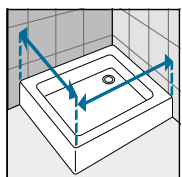

MUURPROFIEL SLUITZIJDE
PROFILÉ MURAL CÔTÉ FERMETURE
N180 1B

Hoogte <i>Hauteur</i>	Afwerking <i>Finition</i>	Code
1998	Wit mat / <i>Blanc mat</i>	P04DN1BST-U
	Matchroom / <i>Silver</i>	P04DN1BST-B
	Chroom / <i>Chrome</i>	P04DN1BST-K
	Zwart mat / <i>Noir mat</i>	P04DN1BST-H
	Brushed inox	P04DN1BST-Z
	Shiny gold	P04DN1BST-O
	Brushed gold	P04DN1BST-P
	Brushed bronze	P04DN1BST-Q
	Shiny black chrome	P04DN1BST-L
	Brushed black chrome	P04DN1BST-N
	Shiny red gold	P04DN1BST-M
	Brushed red gold	P04DN1BST-R

OPNEMEN VAN DE MATEN / RELEVER LES MESURES

De maten opnemen van muur tot de **buitenrand** van de douchebak.
Prendre les mesures du mur au bord extérieur du receveur de douche.

De maten opnemen van muur tot muur (boven, in het midden en beneden) waarna u de kleinste maat aanhoudt.
Prendre les mesures d'un mur à l'autre, en bas, en haut et au milieu et choisir la mesure inférieure.