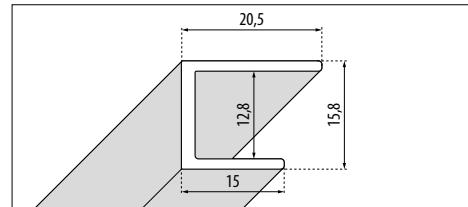

MUURPROFIEL SLUITZIJDE
PROFILÉ MURAL CÔTÉ FERMETURE
N180 1B

Hoogte <i>Hauteur</i>	Afwerking <i>Finition</i>	Code
1998	Wit mat / <i>Blanc mat</i>	P04DN1BST-U
	Matchroom / <i>Silver</i>	P04DN1BST-B
	Chroom / <i>Chrome</i>	P04DN1BST-K
	Zwart mat / <i>Noir mat</i>	P04DN1BST-H
	Brushed inox	P04DN1BST-Z
	Shiny gold	P04DN1BST-O
	Brushed gold	P04DN1BST-P
	Brushed bronze	P04DN1BST-Q
	Shiny black chrome	P04DN1BST-L
	Brushed black chrome	P04DN1BST-N
	Shiny red gold	P04DN1BST-M
	Brushed red gold	P04DN1BST-R