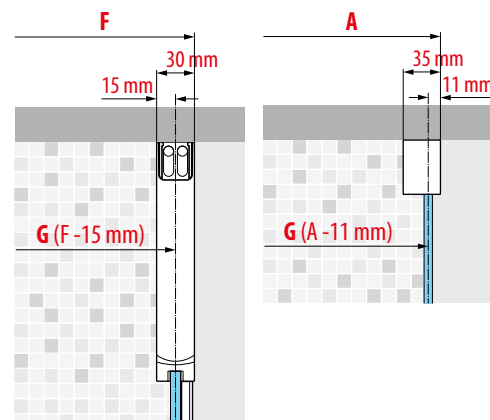

N180 G+F

DRAAIDEUR MET ZIJWAND PORTE PIVOTANTE + PAROI LATÉRALE

Design Marco Pellici

Afmetingen Dimensions (cm)		Zijwand Paroi latérale	Instapruimte Passage		Code	Glassoort Vitrage	Kleuren / Prijs Couleurs / Prix					
	Hartmaat glas Mesure centre verre					1	U	B	K	H	O M L	P R Q N Z

DEUR / PORTE

78↔79,5	76,9↔78,4		61	60	N180G80-							
88↔89,5	86,9↔88,4		71	70	N180G90-							
98↔99,5	96,9↔98,4		81	80	N180G100-							

H 200
L 80↔100 SPECIAL **N180GSP**

ZIJWAND / PAROI LATÉRALE

	76,5↔78	78↔79,5	-	-	N180FG80-							
	86,5↔88	88↔89,5	-	-	N180FG90-							
	96,5↔98	98↔99,5	-	-	N180FG100-							
	116,5↔118	118↔119,5	-	-	N180FG120-							

H 200
L 80↔120 SPECIAL **N180FGSP**

A/F Buitenmaat
 Mesure extérieure
G Hartmaat glas
 Mesure centre verre

TRANSPARENT / SHINY GOLD
TRANSPARENT / SHINY GOLD

GLASSOORT / VITRAGE

Transparent
Transparent
code 1