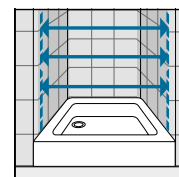

OPNEMEN VAN DE MATEN / RELEVER LES MESURES

De maten opnemen van muur tot de **buitenrand** van de douchebak.
Prendre les mesures du mur au bord extérieur du receveur de douche.

De maten opnemen van muur tot muur (boven, in het midden en beneden) waarna u de kleinste maat aanhoudt.
Prendre les mesures d'un mur à l'autre, en bas, en haut et au milieu et choisir la mesure inférieure.