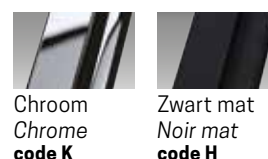

KUADRA HL

VAST DEEL
PARTIE FIXE

GLASSOORT / VITRAGE

KLEUREN / COULEURS

Afmetingen Dimensions (cm)	Code	Glassoort Vitrage			Kleuren / Prijs Couleurs / Prix					Glassoort Vitrage	Kleuren / Prijs Couleurs / Prix				
		1	44	51	U	B	K	H	Z		76	U	B	K	H
		Transparent Transparent	Satin band Bande satin	Motief/ Sérigr. Ravenna	Wit mat Blanc mat	Matchroom Silver	Chroom Chrome	Zwart mat Noir mat	Brushed inox	Spy	Wit mat Blanc mat	Matchroom Silver	Chroom Chrome	Zwart mat Noir mat	Brushed inox
15	KUADHL15-			-	174 €	193 €	213 €	213 €	368 €	-	-	-	-	-	-
30	KUADHL30-			-	190 €	210 €	232 €	232 €	387 €	-	-	-	-	-	-
40	KUADHL40-			-	210 €	233 €	257 €	257 €	412 €	-	-	-	-	-	-
68	KUADHL70-				419 €	465 €	513 €	513 €	668 €		558 €	619 €	682 €	682 €	837 €
78	KUADHL80-		+ 38 €		440 €	489 €	538 €	538 €	693 €		588 €	653 €	719 €	719 €	874 €
88	KUADHL90-				462 €	512 €	563 €	563 €	718 €		665 €	739 €	813 €	813 €	968 €
98	KUADHL100-			+ 38 €	482 €	534 €	588 €	588 €	743 €		697 €	773 €	850 €	850 €	1.005 €
118	KUADHL120-				502 €	557 €	613 €	613 €	768 €		783 €	869 €	957 €	957 €	1.112 €
138	KUADHL140-				522 €	579 €	638 €	638 €	793 €	-	-	-	-	-	-
158	KUADHL160-				542 €	602 €	663 €	663 €	818 €	-	-	-	-	-	-
L 15↔160 H 80↕220 SPECIAL	KUADHLSP				670 €	744 €	819 €	819 €	974 €		1.063 €	1.169 €	1.169 €	1.324 €	