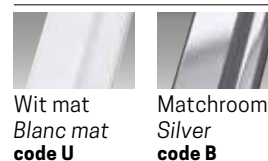

KUADRA HL

VAST DEEL
PARTIE FIXE

GLASSOORT / VITRAGE

KLEUREN / COULEURS

Afmetingen Dimensions (cm)	Code	Glassoort Vitrage			Kleuren / Prijs Couleurs / Prix					Glassoort Vitrage	Kleuren / Prijs Couleurs / Prix				
		1	44	51	U	B	K	H	Z		76	U	B	K	H
		Transparent Transparent	Satin band Bande satin	Motief/ Sérigr. Ravenna	Wit mat Blanc mat	Matchroom Silver	Chroom Chrome	Zwart mat Noir mat	Brushed inox	Spy	Wit mat Blanc mat	Matchroom Silver	Chroom Chrome	Zwart mat Noir mat	Brushed inox
15	KUADHL15-			-	174 €	193 €	213 €	213 €	368 €	-	-	-	-	-	-
30	KUADHL30-			-	190 €	210 €	232 €	232 €	387 €	-	-	-	-	-	-
40	KUADHL40-			-	210 €	233 €	257 €	257 €	412 €	-	-	-	-	-	-
68	KUADHL70-				419 €	465 €	513 €	513 €	668 €		558 €	619 €	682 €	682 €	837 €
78	KUADHL80-		+ 38 €		440 €	489 €	538 €	538 €	693 €		588 €	653 €	719 €	719 €	874 €
88	KUADHL90-				462 €	512 €	563 €	563 €	718 €		665 €	739 €	813 €	813 €	968 €
98	KUADHL100-			+ 38 €	482 €	534 €	588 €	588 €	743 €		697 €	773 €	850 €	850 €	1.005 €
118	KUADHL120-				502 €	557 €	613 €	613 €	768 €		783 €	869 €	957 €	957 €	1.112 €
138	KUADHL140-				522 €	579 €	638 €	638 €	793 €	-	-	-	-	-	-
158	KUADHL160-				542 €	602 €	663 €	663 €	818 €	-	-	-	-	-	-
L 15↔160 H 80↕220 SPECIAL	KUADHLSP				670 €	744 €	819 €	819 €	974 €		1.063 €	1.169 €	1.169 €	1.324 €	