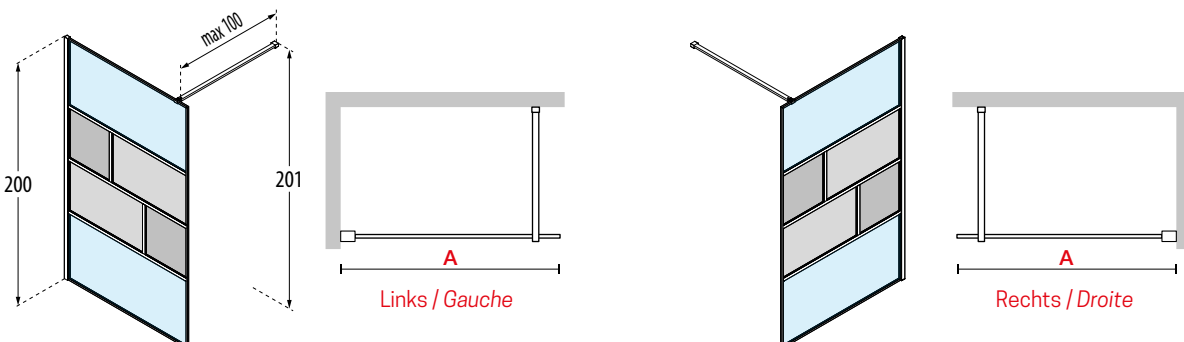

## INLOOPDOUCHE MET VAKVERDELING PAROI LIBRE AVEC DES INSERTS

Afmetingen Dimensions (cm)	Code	Glassoort Vitrage			Kleuren / Prijs Couleurs / Prix				
		92	93	94	U	K	H	O M L	P R Q N Z
<b>A</b>		Linea 1	Linea 2	Flute	Wit mat Blanc mat	Chroom Chrome	Zwart mat Noir mat	Shiny gold Shiny red gold Shiny black chrome	Brushed gold Brushed red gold Brushed bronze Brushed black chrome Brushed inox
77↔78,5	<b>HARTHC80-</b>								
87↔88,5	<b>HARTHC90-</b>								
97↔98,5	<b>HARTHC100-</b>								
117↔118,5	<b>HARTHC120-</b>								
137↔138,5	<b>HARTHC140-</b>								

FLUTE - BRUSHED BRONZE

**GLASSOORT / VITRAGE**

Transparant  
*Transparent*  
**code 1**

Linea 1  
**code 92**

Linea 2  
**code 93**

Flute  
**code 94**

**KLEUREN / COULEURS**

Wit mat  
*Blanc mat*  
**code U**