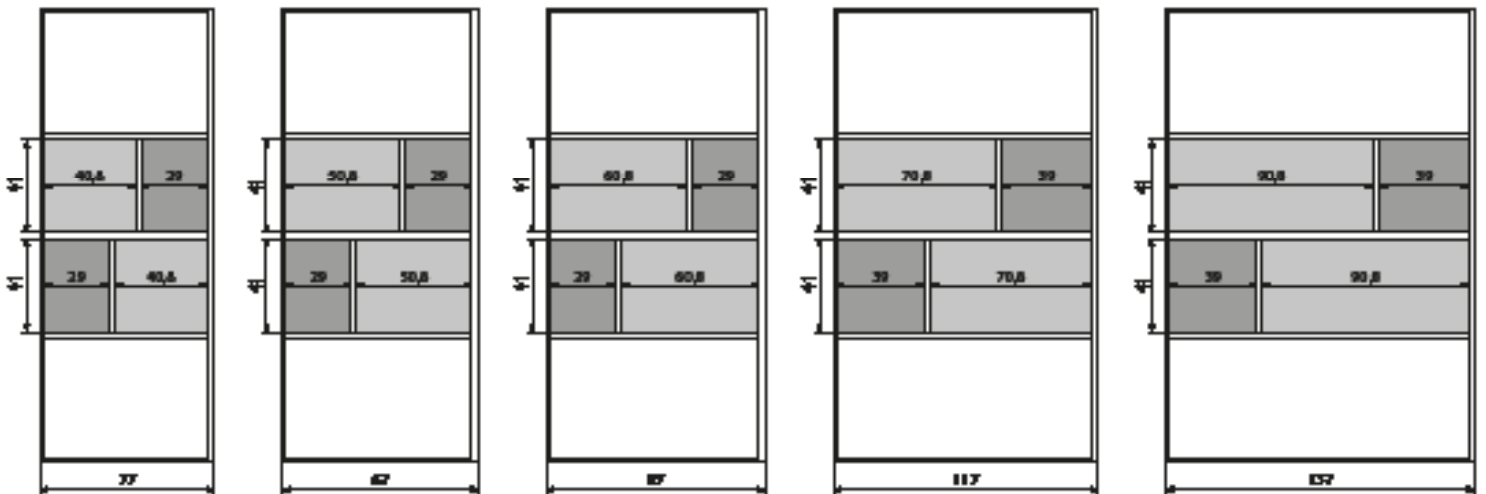

## INLOOPDOUCHE MET VAKVERDELING PAROI LIBRE AVEC DES INSERTS

Afmetingen Dimensions (cm)	Code	Glassoort Vitrage			Kleuren / Prijs Couleurs / Prix				
		92	93	94	U	K	H	O M L	P R Q N Z
<b>A</b>		Linea 1	Linea 2	Flute	Wit mat Blanc mat	Chroom Chrome	Zwart mat Noir mat	Shiny gold Shiny red gold Shiny black chrome	Brushed gold Brushed red gold Brushed bronze Brushed black chrome Brushed inox
77↔78,5	<b>HARTHC80-</b>								
87↔88,5	<b>HARTHC90-</b>								
97↔98,5	<b>HARTHC100-</b>								
117↔118,5	<b>HARTHC120-</b>								
137↔138,5	<b>HARTHC140-</b>								

FLUTE - BRUSHED BRONZE

**GLASSOORT / VITRAGE**

Transparant  
*Transparent*  
**code 1**

Linea 1  
**code 92**

Linea 2  
**code 93**

Flute  
**code 94**

**KLEUREN / COULEURS**

Wit mat  
*Blanc mat*  
**code U**