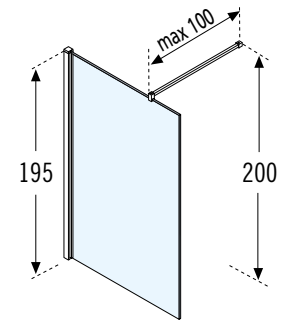

## KLEUREN / COULEURS

Wit  
Blanc  
code A

Matchroom  
Silver  
code B

Chroom  
Chrome  
code K

Zwart mat  
Noir mat  
code H

Afmetingen Dimensions (cm)	Code	Glassoort Vitrage		Kleuren / Prijs Couleurs / Prix			
		1	44	A	B	K	H
<b>A</b>		Transparant Transparent	Satin band Bande satin	Wit Blanc	Matchroom Silver	Chroom Chrome	Zwart mat Noir mat
27↔28,5	<b>GIADAH30-</b>						
37↔38,5	<b>GIADAH40-</b>						
47↔48,5	<b>GIADAH50-</b>						
57↔58,5	<b>GIADAH60-</b>						
67↔68,5	<b>GIADAH70-</b>						
72↔73,5	<b>GIADAH75-</b>						
77↔78,5	<b>GIADAH80-</b>						
87↔88,5	<b>GIADAH90-</b>						
97↔98,5	<b>GIADAH100-</b>						
107↔108,5	<b>GIADAH110-</b>						
117↔118,5	<b>GIADAH120-</b>						
127↔128,5	<b>GIADAH130-</b>						
137↔138,5	<b>GIADAH140-</b>						
147↔148,5	<b>GIADAH150-</b>						
157↔158,5	<b>GIADAH160-</b>						
167↔168,5	<b>GIADAH170-</b>						
177↔178,5	<b>GIADAH180-</b>						
L 25↔96 H 80↑220 SPECIAL	<b>GIADAHSP</b>						
L 97↔177 H 80↑220 SPECIAL	<b>GIADAHSP</b>						