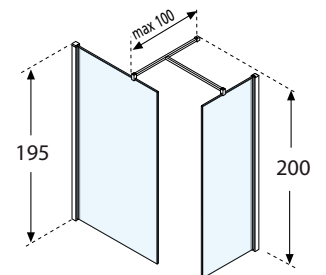

## KLEUREN / COULEURS

Wit  
Blanc  
code A

Matchroom  
Silver  
code B

Chroom  
Chrome  
code K

Zwart mat  
Noir mat  
code H

Afmetingen Dimensions (cm)	Code	Glassoort Vitrage		Kleuren / Prijs Couleurs / Prix			
		1	44	A	B	K	H
<b>A</b>		Transparant Transparent	Satin band Bande satin	Wit Blanc	Matchroom Silver	Chroom Chrome	Zwart mat Noir mat
27↔28,5	<b>GIADAH30-</b>						
37↔38,5	<b>GIADAH40-</b>						
47↔48,5	<b>GIADAH50-</b>						
57↔58,5	<b>GIADAH60-</b>						
67↔68,5	<b>GIADAH70-</b>						
72↔73,5	<b>GIADAH75-</b>						
77↔78,5	<b>GIADAH80-</b>						
87↔88,5	<b>GIADAH90-</b>						
97↔98,5	<b>GIADAH100-</b>						
107↔108,5	<b>GIADAH110-</b>						
117↔118,5	<b>GIADAH120-</b>						
127↔128,5	<b>GIADAH130-</b>						
137↔138,5	<b>GIADAH140-</b>						
147↔148,5	<b>GIADAH150-</b>						
157↔158,5	<b>GIADAH160-</b>						
167↔168,5	<b>GIADAH170-</b>						
177↔178,5	<b>GIADAH180-</b>						
L 25↔96 H 80↑220 SPECIAL	<b>GIADAHSP</b>						
L 97↔177 H 80↑220 SPECIAL	<b>GIADAHSP</b>						