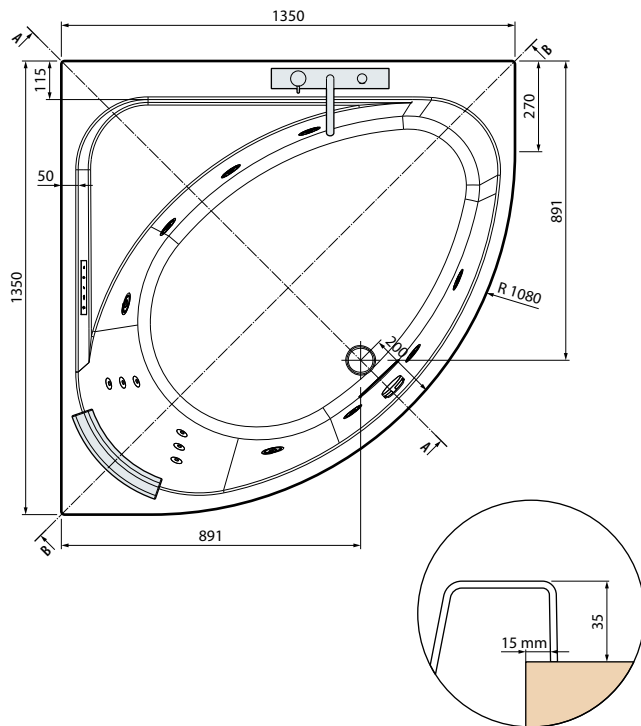

POTENZE ELETTRICHE

	HYDRO AIR	WHIRLPOOL	HYDRO PLUS	NATURAL AIR	WHIRLPOOL+NATURAL AIR
riscaldatore	—	—	—	—	—
whirlpool	—	550 W	900 W	—	550 W
airpool	400 W	—	400 W	—	—
natural air	—	—	—	1.050 W	1.050 W
TOTALE	400 W	550 W	1.300 W	1.050 W	1.050 W

Installare a monte dell'apparecchio un interruttore differenziale da 30mA provvisto di interruttore onnipolare con apertura minima dei contatti ≥ 3 mm.

CARATTERISTICHE IDRAULICHE
Allaccio sifone con raccordo 1 1/2"

CARATTERISTICHE ELETTRICHE
Tensione 220-230 V
Frequenza 50 Hz