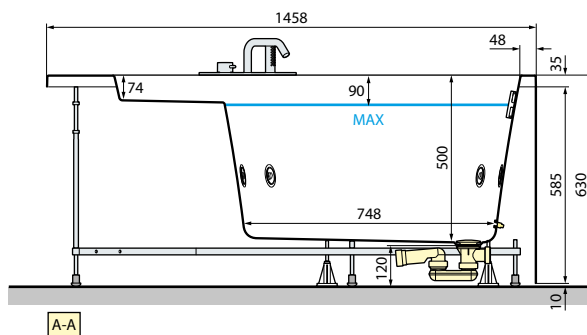

POTENZE ELETTRICHE

	HYDRO AIR	WHIRLPOOL	HYDRO PLUS	NATURAL AIR	WHIRLPOOL+NATURAL AIR
riscaldatore	—	—	—	—	—
whirlpool	—	550 W	900 W	—	550 W
airpool	400 W	—	400 W	—	—
natural air	—	—	—	1.050 W	1.050 W
TOTALE	400 W	550 W	1.300 W	1.050 W	1.050 W

Installare a monte dell'apparecchio un interruttore differenziale da 30mA provvisto di interruttore onnipolare con apertura minima dei contatti ≥ 3 mm.

CARATTERISTICHE IDRAULICHE
Allaccio sifone con raccordo 1 1/2"

CARATTERISTICHE ELETTRICHE
Tensione 220-230 V
Frequenza 50 Hz