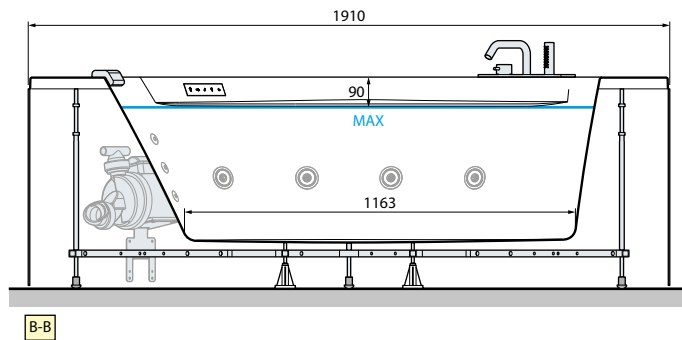

POTENZE ELETTRICHE

	HYDRO AIR	WHIRLPOOL	HYDRO PLUS	NATURAL AIR	WHIRLPOOL+NATURAL AIR
riscaldatore	—	—	—	—	—
whirlpool	—	550 W	900 W	—	550 W
airpool	400 W	—	400 W	—	—
natural air	—	—	—	1.050 W	1.050 W
TOTALE	400 W	550 W	1.300 W	1.050 W	1.050 W

Installare a monte dell'apparecchio un interruttore differenziale da 30mA provvisto di interruttore onnipolare con apertura minima dei contatti ≥ 3 mm.

CARATTERISTICHE IDRAULICHE
Allaccio sifone con raccordo 1 1/2"

CARATTERISTICHE ELETTRICHE
Tensione 220-230 V
Frequenza 50 Hz