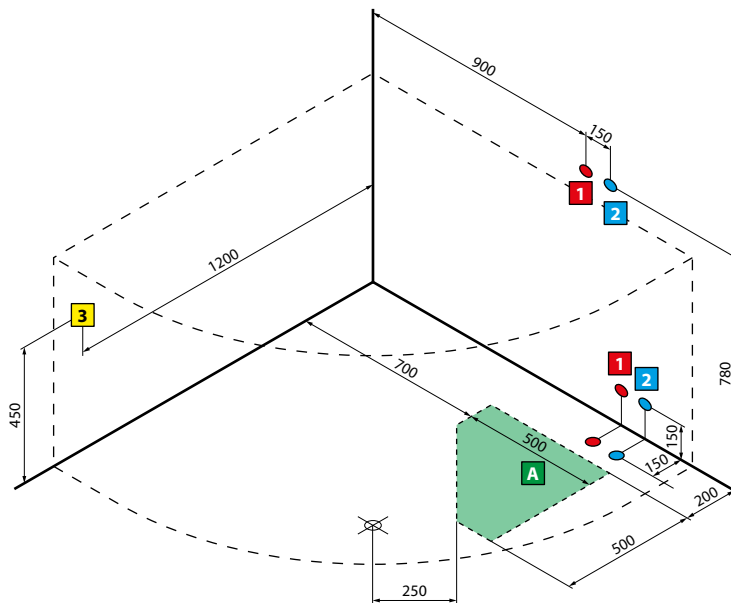

POTENZE ELETTRICHE

	HYDRO AIR	WHIRLPOOL	HYDRO PLUS	NATURAL AIR	WHIRLPOOL+NATURAL AIR
riscaldatore	—	—	—	—	—
whirlpool	—	550 W	900 W	—	550 W
airpool	400 W	—	400 W	—	—
natural air	—	—	—	1.050 W	1.050 W
TOTALE	400 W	550 W	1.300 W	1.050 W	1.050 W

Installare a monte dell'apparecchio un interruttore differenziale da 30mA provvisto di interruttore onnipolare con apertura minima dei contatti ≥ 3 mm.

CARATTERISTICHE IDRAULICHE
Allaccio sifone con raccordo 1 1/2"

CARATTERISTICHE ELETTRICHE
Tensione 220-230 V
Frequenza 50 Hz