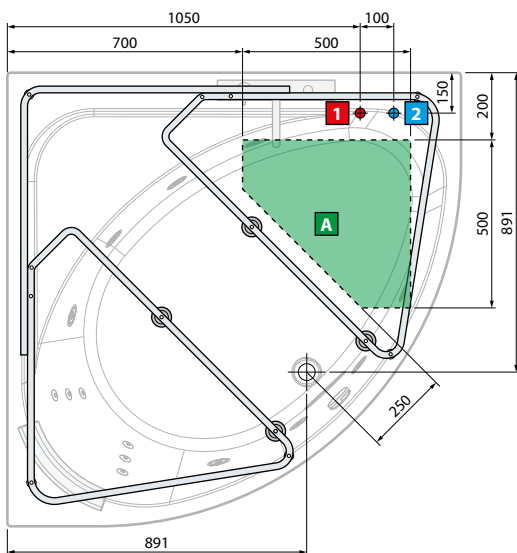

POTENZE ELETTRICHE

	HYDRO AIR	WHIRLPOOL	HYDRO PLUS	NATURAL AIR	WHIRLPOOL+NATURAL AIR
riscaldatore	—	—	—	—	—
whirlpool	—	550 W	900 W	—	550 W
airpool	400 W	—	400 W	—	—
natural air	—	—	—	1.050 W	1.050 W
TOTALE	400 W	550 W	1.300 W	1.050 W	1.050 W

Installare a monte dell'apparecchio un interruttore differenziale da 30mA provvisto di interruttore onnipolare con apertura minima dei contatti ≥ 3 mm.

CARATTERISTICHE IDRAULICHE
Allaccio sifone con raccordo 1 1/2"

CARATTERISTICHE ELETTRICHE
Tensione 220-230 V
Frequenza 50 Hz