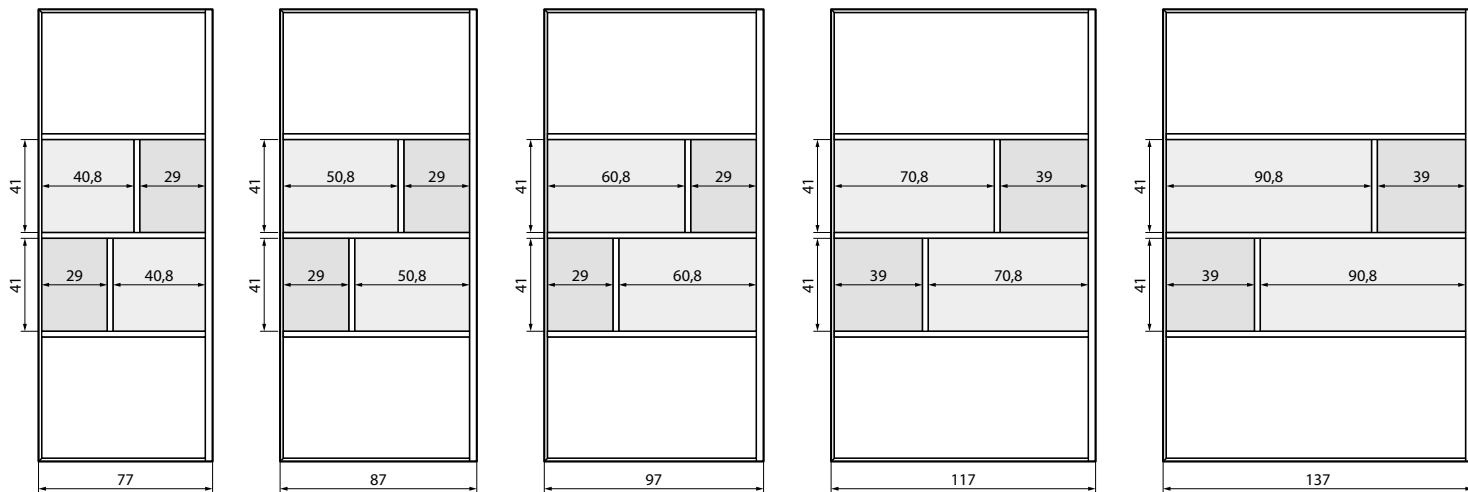

200 cm

6 mm

1,5 cm

Misure	Codice	Scelta vetro			Scelta profilo				
Misura effettiva d'ingombro		92	93	94	U	K	H	O M L	P R Q N Z
<b>A</b>		Linea 1	Linea 2	Flute	Bianco opaco	Cromo	Nero opaco	Oro lucido Oro rosa lucido Cromo nero lucido	Oro spazzolato Oro rosa spazzolato Bronzo spazzolato Cromo nero spazzolato Inox spazzolato
77↔78,5	<b>HARTHC80-</b>								
87↔88,5	<b>HARTHC90-</b>								
97↔98,5	<b>HARTHC100-</b>			-					
117↔118,5	<b>HARTHC120-</b>								
137↔138,5	<b>HARTHC140-</b>								
77↔78,5	<b>HARTHC80-</b>								
87↔88,5	<b>HARTHC90-</b>								
97↔98,5	<b>HARTHC100-</b>	-	-						
117↔118,5	<b>HARTHC120-</b>								
137↔138,5	<b>HARTHC140-</b>								