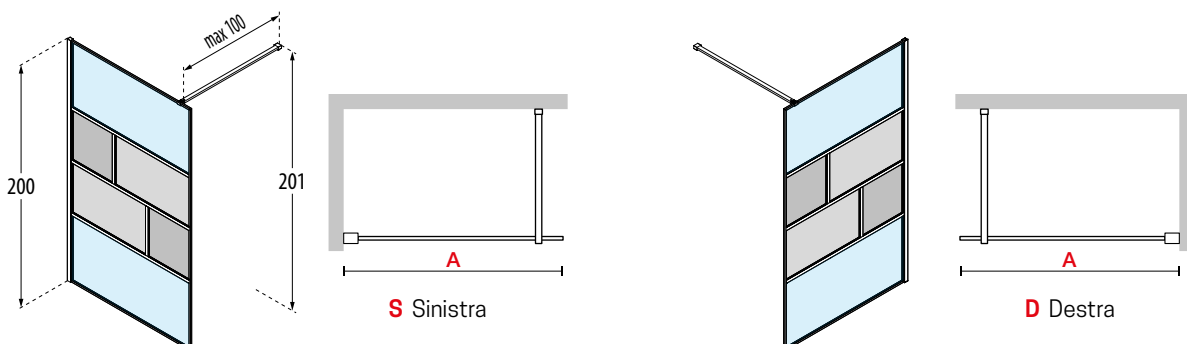

200 cm

6 mm

1,5 cm

Misure	Codice	Scelta vetro			Scelta profilo				
Misura effettiva d'ingombro		92	93	94	U	K	H	O M L	P R Q N Z
<b>A</b>		Linea 1	Linea 2	Flute	Bianco opaco	Cromo	Nero opaco	Oro lucido Oro rosa lucido Cromo nero lucido	Oro spazzolato Oro rosa spazzolato Bronzo spazzolato Cromo nero spazzolato Inox spazzolato
77↔78,5	<b>HARTHC80-</b>								
87↔88,5	<b>HARTHC90-</b>								
97↔98,5	<b>HARTHC100-</b>			-					
117↔118,5	<b>HARTHC120-</b>								
137↔138,5	<b>HARTHC140-</b>								
77↔78,5	<b>HARTHC80-</b>								
87↔88,5	<b>HARTHC90-</b>								
97↔98,5	<b>HARTHC100-</b>	-	-						
117↔118,5	<b>HARTHC120-</b>								
137↔138,5	<b>HARTHC140-</b>								