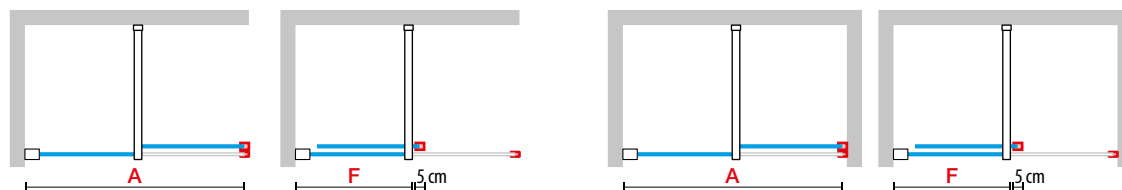

H STYLE

PARETE FISSA IN LINEA CON 1 ANTA SCORREVOLE

Misure		Codice	Destra D-	Sinistra S-	Scelta vetro 1	Scelta profilo			
Misura effettiva d'ingombro						U	B	K	H
A	F				Trasparente	Bianco opaco	Silver	Cromo	Nero opaco
97↔99	51	HSTYLE100	D-	S-					
117↔119	61	HSTYLE120	D-	S-					
137↔139	71	HSTYLE140	D-	S-					
157↔159	81	HSTYLE160	D-	S-					
177↔179	91	HSTYLE180	D-	S-					