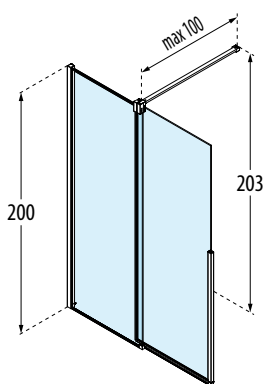

H STYLE

PARETE FISSA IN LINEA CON 1 ANTA SCORREVOLE

Misure		Codice	Destra D-	Sinistra S-	Scelta vetro 1	Scelta profilo			
Misura effettiva d'ingombro						U	B	K	H
A	F				Trasparente	Bianco opaco	Silver	Cromo	Nero opaco
97↔99	51	HSTYLE100	D-	S-					
117↔119	61	HSTYLE120	D-	S-					
137↔139	71	HSTYLE140	D-	S-					
157↔159	81	HSTYLE160	D-	S-					
177↔179	91	HSTYLE180	D-	S-					