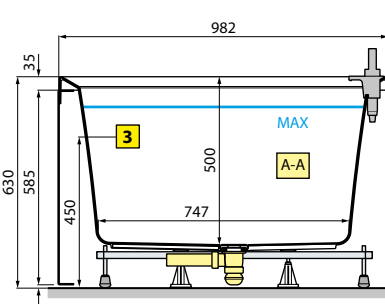

DIVINA C

Misure	Struttura	Codice	Prezzo
140 x 140	1 Pannello	KUSDIVC	

DIVINA O

Misure	Struttura	Codice	Prezzo
165 X 98	1 Pannello	KUSDIVO	

DIVINA 160/170 - SENSE 3-4

Misure	Struttura	Codice	Prezzo
160/170	4 Pannelli	KUSDIV2F2L160	

DIVINA 180/190 - SENSE 3-4

Misure	Struttura	Codice	Prezzo
180/190	4 Pannelli	KUSDIV2F2L190	

DIVINA - SENSE 3-4

Struttura	Codice	Prezzo
3 Pannelli	KUSDIV1F2L	

DIVINA - SENSE 3-4 ANGOLO

Struttura	Codice	Prezzo
2 Pannelli	KUSDIV1F1L	

DIVINA - SENSE 3-4 NICCHIA

Struttura	Codice	Prezzo
1 Pannello	KUSDIV1F	

VERSIONE SINISTRA

VERSIONE DESTRA

Capacità litri

360

CARATTERISTICHE IDRAULICHE
16 bocchette airpool
Allaccio sifone con raccordo 1 1/2"