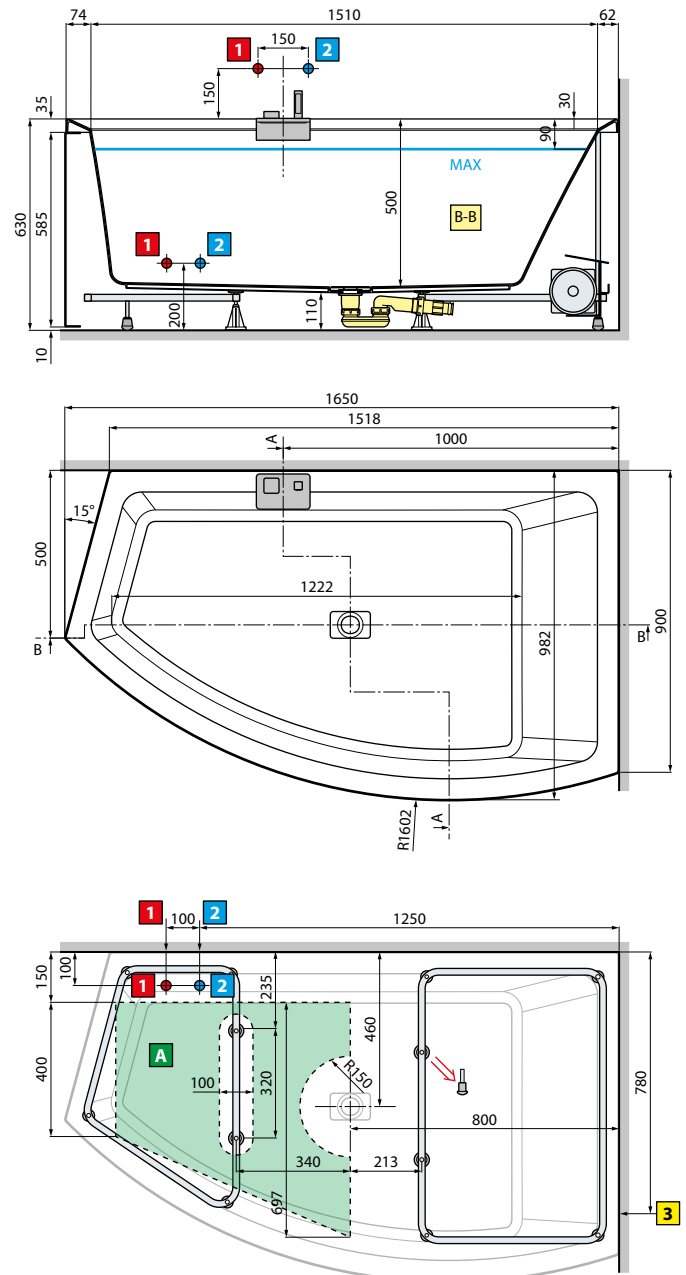

VERSIONE DESTRA

Capacità litri

360