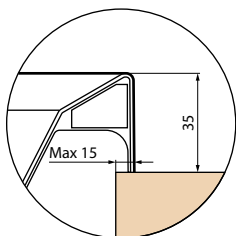

DIVINA C

Misure	Struttura	Codice	Prezzo
140 x 140	1 Pannello	KUSDIVC	

DIVINA O

Misure	Struttura	Codice	Prezzo
165 X 98	1 Pannello	KUSDIVO	

DIVINA 160/170 - SENSE 3-4

Misure	Struttura	Codice	Prezzo
160/170	4 Pannelli	KUSDIV2F2L160	

DIVINA 180/190 - SENSE 3-4

Misure	Struttura	Codice	Prezzo
180/190	4 Pannelli	KUSDIV2F2L190	

DIVINA - SENSE 3-4

Struttura	Codice	Prezzo
3 Pannelli	KUSDIV1F2L	

DIVINA - SENSE 3-4 ANGOLO

Struttura	Codice	Prezzo
2 Pannelli	KUSDIV1F1L	

DIVINA - SENSE 3-4 NICCHIA

Struttura	Codice	Prezzo
1 Pannello	KUSDIV1F	

VERSIONE SINISTRA

VERSIONE DESTRA

Capacità litri

360

CARATTERISTICHE IDRAULICHE
16 bocchette airpool
Allaccio sifone con raccordo 1 1/2"