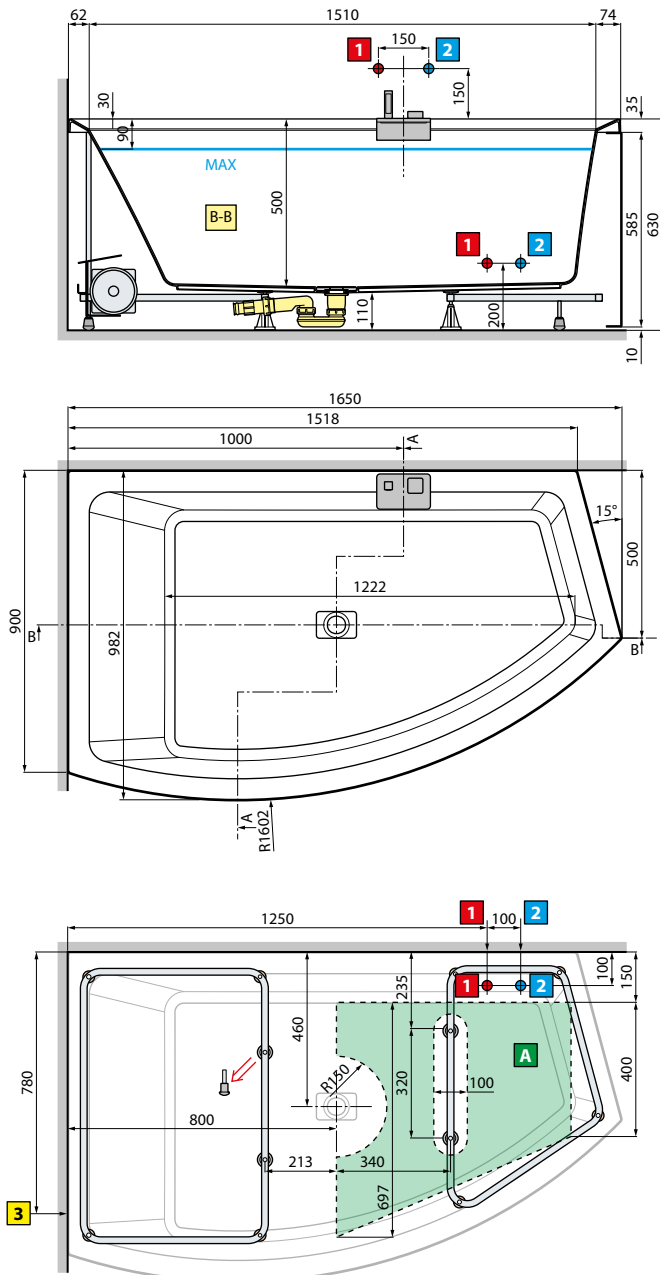

DIVINA C

Misure	Struttura	Codice	Prezzo
140 x 140	1 Pannello	KUSDIVC	

DIVINA O

Misure	Struttura	Codice	Prezzo
165 X 98	1 Pannello	KUSDIVO	

DIVINA 160/170 - SENSE 3-4

Misure	Struttura	Codice	Prezzo
160/170	4 Pannelli	KUSDIV2F2L160	

DIVINA 180/190 - SENSE 3-4

Misure	Struttura	Codice	Prezzo
180/190	4 Pannelli	KUSDIV2F2L190	

DIVINA - SENSE 3-4

Struttura	Codice	Prezzo
3 Pannelli	KUSDIV1F2L	

DIVINA - SENSE 3-4 ANGOLO

Struttura	Codice	Prezzo
2 Pannelli	KUSDIV1F1L	

DIVINA - SENSE 3-4 NICCHIA

Struttura	Codice	Prezzo
1 Pannello	KUSDIV1F	

VERSIONE SINISTRA

VERSIONE DESTRA

Capacità litri

360

CARATTERISTICHE IDRAULICHE
16 bocchette airpool
Allaccio sifone con raccordo 1 1/2"