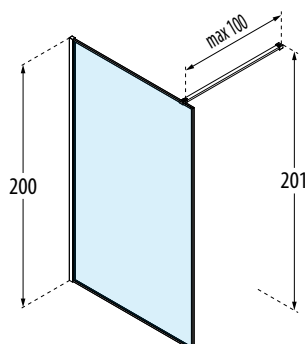

200 cm

6 mm

1,5 cm

## PAROI WALK-IN AVEC ENCADREMENT

Dimensions (cm)	Code	Vitrage						Profilé				
		1	44	54	92	93	94	U	K	H	O M L	P R Q N Z

A		Transparent	Bande satin	Fumé	Linea 1	Linea 2	Flute	Blanc mat	Chrome	Noir mat	Or brillant Or rose brillant Chrome noir brillant	Or brossé Or rose brossé Bronze brossé Chrome noir brossé Inox brossé
77↔78,5	<b>HARTHP80-</b>											
87↔88,5	<b>HARTHP90-</b>											
97↔98,5	<b>HARTHP100-</b>											
117↔118,5	<b>HARTHP120-</b>											
137↔138,5	<b>HARTHP140-</b>											