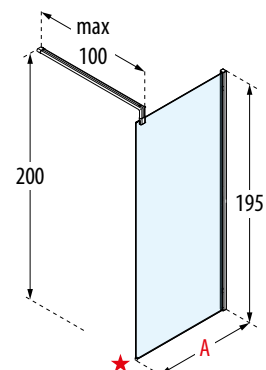

GIADA H

PAROI DE DOUCHE À L'ITALIENNE

195 cm

6 mm

1,5 cm

FINITION VERRE

Transparent
code 1

Bande satin
code 44

FINITION PROFILÉS

Blanc
code A

Silver
code B

Chrome
code K

Noir mat
code H

Dimensions (cm)	Code	Vitrage		Profilé			
		1	44	A	B	K	H
Mesure réelle de la paroi de douche							
A		Transparent	Bande satin	Blanc	Silver	Chrome	Noir mat
27 ↔ 28,5	GIADAH30-						
37 ↔ 38,5	GIADAH40-						
47 ↔ 48,5	GIADAH50-						
57 ↔ 58,5	GIADAH60-						
67 ↔ 68,5	GIADAH70-						
72 ↔ 73,5	GIADAH75-						
77 ↔ 78,5	GIADAH80-						
87 ↔ 88,5	GIADAH90-						
97 ↔ 98,5	GIADAH100-						
107 ↔ 108,5	GIADAH110-						
117 ↔ 118,5	GIADAH120-						
127 ↔ 128,5	GIADAH130-						
137 ↔ 138,5	GIADAH140-						
147 ↔ 148,5	GIADAH150-						
157 ↔ 158,5	GIADAH160-						
167 ↔ 168,5	GIADAH170-						
177 ↔ 178,5	GIADAH180-						