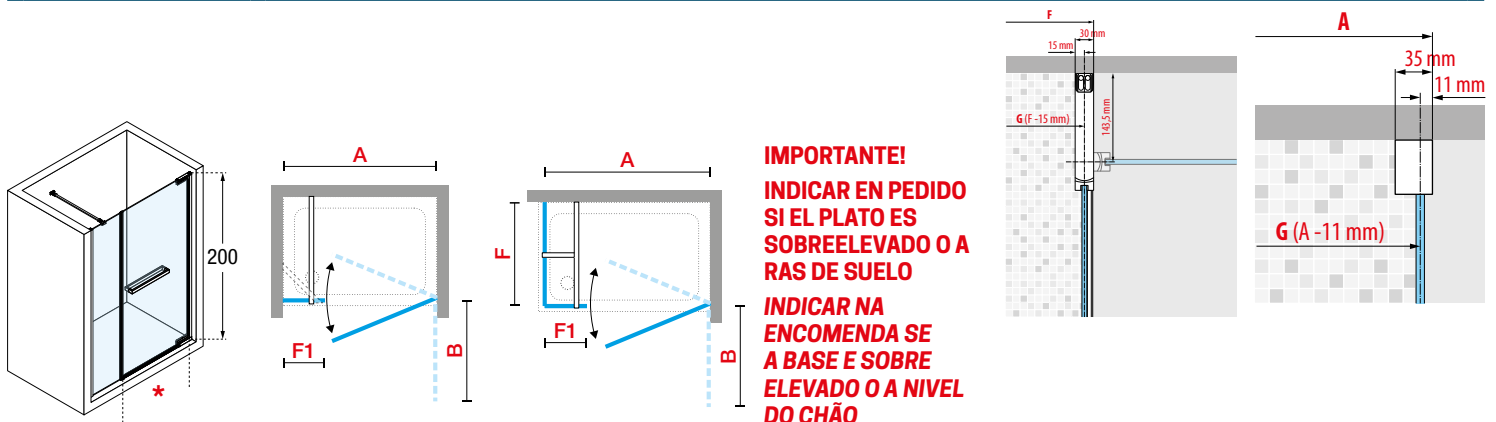

N180 G+F EN LÍNEA/EM LINHA

200 cm

8 mm

3 cm
puerta
porta

2 cm
fijo
fixo

Soft closing

MAMPARA DE UNA PUERTA ABATIBLE + FIJO EN LÍNEA RESGUARDO DE UNA PORTA ABATÍVELS + FIXO EM LINHA

Design Marco Pellici

FRONTAL PUERTA + FIJO EN LINEA / PORTA + FIXO EM LINHA

97↔100	95,9↔98,9	21↔23	61	60	N180GFL98-									
99↔102	97,9↔100,9	23↔25	61	60	N180GFL100-									
117↔120	115,9↔118,9	21↔23	81	80	N180GFL118-									
119↔122	117,9↔120,9	23↔25	81	80	N180GFL120-									
137↔140	135,9↔138,9	41↔43	81	80	N180GFL138-									
139↔142	137,9↔140,9	43↔45	81	80	N180GFL140-									
157↔160	155,9↔158,9	61↔63	81	80	N180GFL158-									
159↔162	157,9↔160,9	63↔65	81	80	N180GFL160-									
177↔180	175,9↔178,9	81↔83	81	80	N180GFL178-									
179↔182	177,9↔180,9	83↔85	81	80	N180GFL180-									
H 200														
L 72↔200					ESPECIAL	N180GFLSP								

PANEL FIJO LATERAL / PAINEL FIXO LATERAL

F		Código	Selección de perfiles / Seleção de perfis					
			U	B	K	H	O M L	P R Q N Z
77,5↔79,5	76↔78	N180F80-						
87,5↔89,5	86↔88	N180F90-						
97,5↔99,5	96↔98	N180F100-						
117,5↔119,5	116↔118	N180F120-						
H 200								
L 67↔119		ESPECIAL	N180FSP					

OPCIONAL

KIT BARRA EN "T" Para instalar con dos fijos en angulo / instalar com dois ângulos fijos

Código	Selección de perfiles / Seleção de perfis					
	U	B	K	H	O M L	P R Q N Z
R80BOORT150-	Blanco mate Branco mate	Silver Abrillantado	Cromo	Negro mate	Oro brillo Oro rosa brillo Cromo negro brillo	Oro satinado Oro rosa satinado Bronce satinado Cromo negro satinado Inox satinado