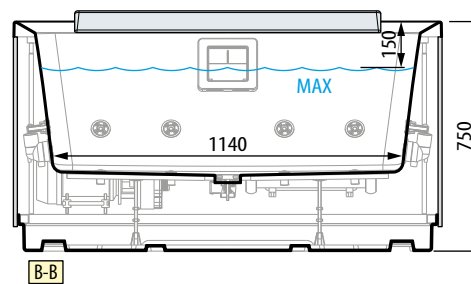

VERSIÓN STANDARD

VERSIÓN PLUS

VERSIÓN PLUS+NATURAL AIR

CARACTERÍSTICAS HIDRÁULICAS

Capacidad máxima 550 lt
 18 jets jets Whirlpool laterales (18 vers. st.)
 16 jets mini-jets en el fondo (0 vers. st.)
 2 jets Natural Air