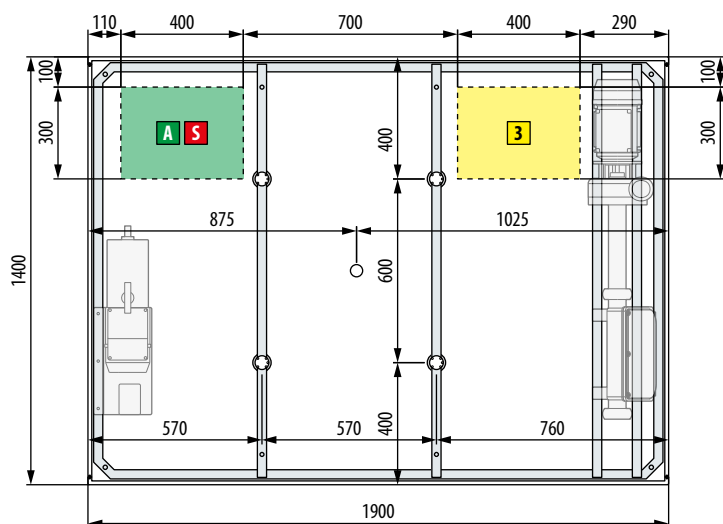

VERSIÓN STANDARD

VERSIÓN PLUS

VERSIÓN PLUS+NATURAL AIR

CARACTERÍSTICAS HIDRÁULICAS

Capacidad máxima 550 lt
 18 jets jets Whirlpool laterales (18 vers. st.)
 16 jets mini-jets en el fondo (0 vers. st.)
 2 jets Natural Air