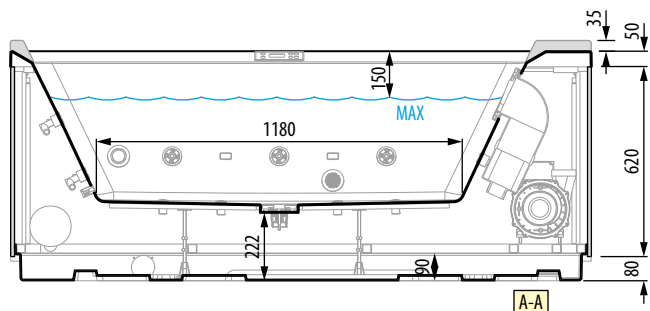

VERSIÓN STANDARD

VERSIÓN PLUS

VERSIÓN PLUS+NATURAL AIR

CARACTERÍSTICAS HIDRÁULICAS

Capacidad máxima 550 lt
 18 jets jets Whirlpool laterales (18 vers. st.)
 16 jets mini-jets en el fondo (0 vers. st.)
 2 jets Natural Air