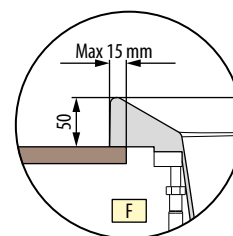

VERSIÓN STANDARD

VERSIÓN PLUS

VERSIÓN PLUS+NATURAL AIR

CARACTERÍSTICAS HIDRÁULICAS

Capacidad máxima 550 lt
 18 jets jets Whirlpool laterales (18 vers. st.)
 16 jets mini-jets en el fondo (0 vers. st.)
 2 jets Natural Air