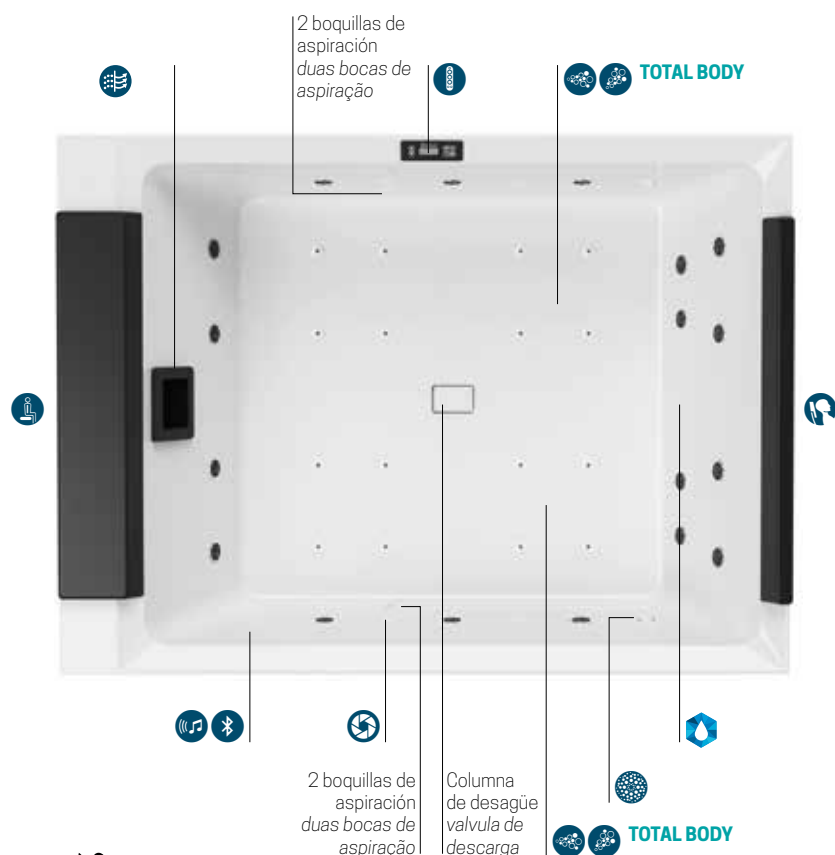

Steel

Fiber-Cross

PANELES FIBER-CROSS / PAINÉIS FIBER-CROSS

Light grey

Warm brown

Steel

Masaje corporal Whirlpool aire/agua con regulación de tiempo e intensidad manual o automática para satisfacer cualquier necesidad de bienestar.

Massagem corpo Whirlpool ar/agua com regulação de tempo e intensidade manual ou automática.

Filtro desnatador de agua
Escumadeira de filtro de água

Aquaclean UV+Ozono

2 Natural air

4 Cromolight con 8 variaciones de color para activar la mente y excitar el espíritu.

DIVINA M SPA

DIVINA M SPA

MINIPISCINA MULTIFUNCIÓN / MINIPISCINA MULTIFUNCIONAL

Dimensiones cm / Dimensões em cm. 190 x 140 H 75

Asientos Lugares 2

Capacidad litros / Capacidade litros 550

Código	Selección de funciones / Precio Escolha de funções / Preço						Llenado automático Preenchimento automático		Colores de la Minipiscina Cores da Minipiscina	Color del asiento y reposacabezas Cores dos bancos e dos apoios de cabeça			
	Standard + Luces LED blancas	UV + Luces LED blancas	Aquaclean + Luces LED blancas	Cromolight + audio Bluetooth	UV + Cromolight + Bluetooth	Aquaclean + Cromolight + audio Bluetooth	SIN SEM	CON COM		Bianco Lucido	Nero	Light Grey	Warm Brown
STANDARD													
	0X	3X	8X	6X	4X	9X	0	1	-A0	H	T1	T2	T3
DOM50													
STANDARD INTERCAMBIADOR DE CALOR													
	0R	3R	8R	6R	4R	9R	0	1	-A0	H	T1	T2	T3
DOM50													
PLUS													
	0X	3X	8X	6X	4X	9X	0	1	-A0	H	T1	T2	T3
DOM40													
PLUS CON INTERCAMBIADOR DE CALOR													
	0R	3R	8R	6R	4R	9R	0	1	-A0	H	T1	T2	T3
DOM40													
PLUS+NATURAL AIR													
	0X	3X	8X	6X	4X	9X	0	1	-A0	H	T1	T2	T3
DOMPO													
PLUS+NATURAL AIR CON INTERCAMBIADOR DE CALOR													
	0R	3R	8R	6R	4R	9R	0	1	-A0	H	T1	T2	T3
DOMPO													