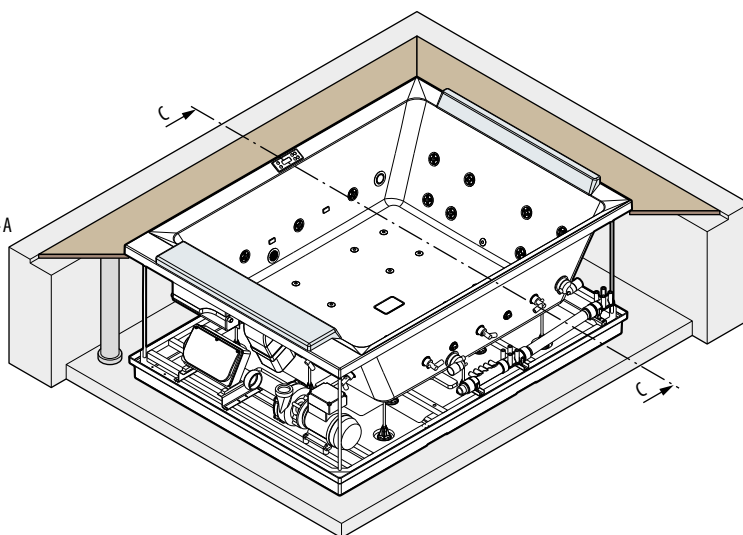

VERSIÓN STANDARD

VERSIÓN PLUS

VERSIÓN PLUS+NATURAL AIR

CARACTERÍSTICAS HIDRÁULICAS

Capacidad máxima 550 lt
 18 jets jets Whirlpool laterales (18 vers. st.)
 16 jets mini-jets en el fondo (0 vers. st.)
 2 jets Natural Air