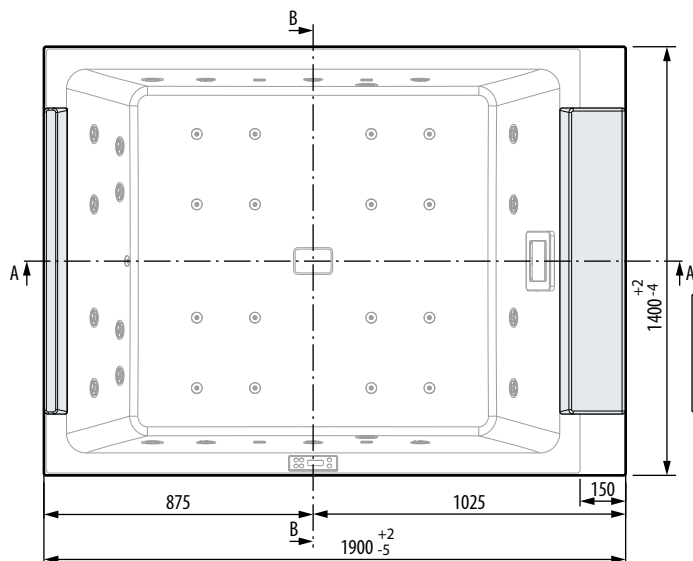

VERSIÓN STANDARD

VERSIÓN PLUS

VERSIÓN PLUS+NATURAL AIR

CARACTERÍSTICAS HIDRÁULICAS

Capacidad máxima 550 lt
 18 jets jets Whirlpool laterales (18 vers. st.)
 16 jets mini-jets en el fondo (0 vers. st.)
 2 jets Natural Air