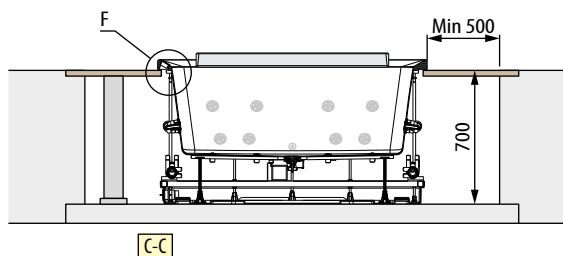

VERSIÓN STANDARD

VERSIÓN PLUS

VERSIÓN PLUS+NATURAL AIR

CARACTERÍSTICAS HIDRÁULICAS

Capacidad máxima 550 lt
 18 jets jets Whirlpool laterales (18 vers. st.)
 16 jets mini-jets en el fondo (0 vers. st.)
 2 jets Natural Air