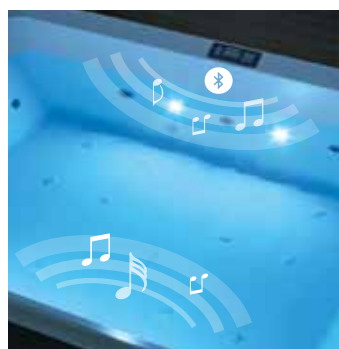

Steel

Fiber-Cross

PANELES FIBER-CROSS / PAINÉIS FIBER-CROSS

Light grey

Warm brown

Steel

Masaje corporal Whirlpool aire/agua con regulación de tiempo e intensidad manual o automática para satisfacer cualquier necesidad de bienestar.

Massagem corpo Whirlpool ar/agua com regulação de tempo e intensidade manual ou automática.

Filtro desnatador de agua
Escumadeira de filtro de água

Aquaclean UV+Ozono

2 Natural air

4 Cromolight con 8 variaciones de color para activar la mente y excitar el espíritu.

4 Cromolight com 8 variações de cor para activar a mente e excitar o espírito.

Panel de control
Painel de controle

Reposacabezas
Apoia-cabeças

Asiento con control de desagüe

Assento com controlo de drenagem

Altavoces de audio Bluetooth
4 internos y 4 externos

Altifalantes áudio Bluetooth
4 internos e 4 externos

Panel de control
Panel de controle

Sistema cromolight & audio

Natural Air

Aquaclean, el nuevo sistema de
Desinfección y mantenimiento
del agua
*Aquaclean, o novo sistema de
purificação e manutenção da agua*