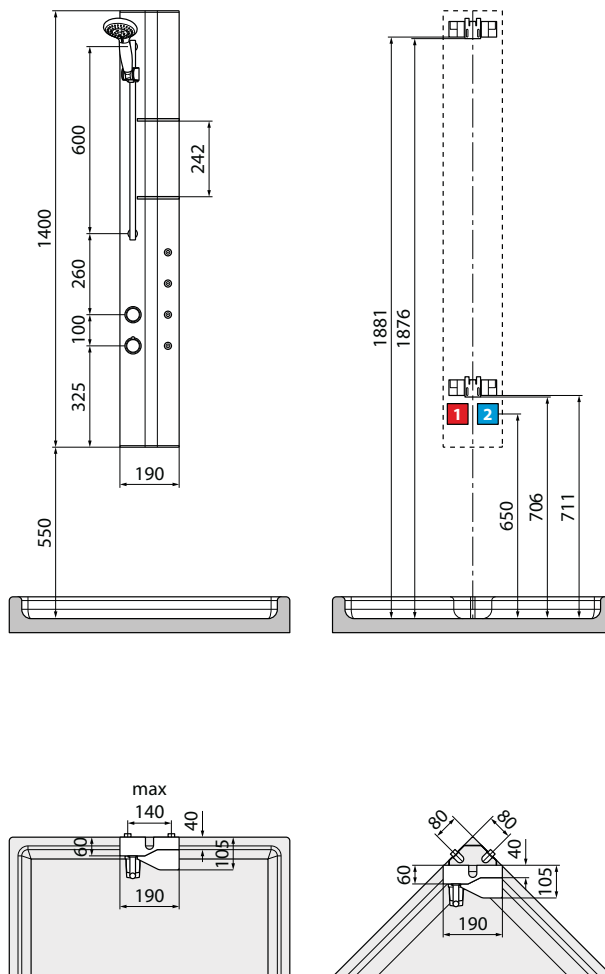

Z

COLONNA ATTREZZATA, INSTALLABILE AD ANGOLO E A PARETE

COLONNE DOCCIA

Miscelatore	Misure (cm)	Codice	Finitura		
			U	H	B
			Bianco opaco	Nero opaco	Silver

STANDARD

Meccanico	19x6x140	ZETAM-			
Termostatico	19x6x140	ZETAT-			

IDROMASSAGGIO

Meccanico	19x6x140	ZETAVM-			
Termostatico	19x6x140	ZETAVT-			

1 2 Allacci per rubinetteria

- 1** **CARATTERISTICHE IDRAULICHE**
Pressione dinamica ottimale 2÷5 bar
- 2** Acqua calda 1/2"
Acqua fredda 1/2"

Costruzione del codice **Codice** + **Finitura** = Codice prodotto finale