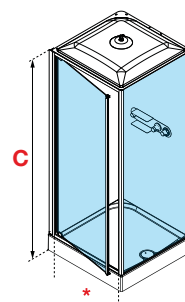

MEDIA GLASS GF

CABINA MULTIFUNZIONE, APERTURA 1 ANTA BATTENTE CON FISSO LATERALE

Misure			Codice	Miscelatore		Vetro	Scelta finitura
Dimensioni (cm)	Altezza totale (cm)	Entrata (cm)		M	T		Finitura bianco lucido
	C	*		M	T	1	AA
				Mecanico	Termostatico	Trasparente	Bianco

Installazione a sinistra

STANDARD								
Dimensioni (cm)	Altezza totale (cm)	Entrata (cm)	Codice	Miscelatore	Vetro	Finitura	Icone	
80 X 80	210	60	MEGGF80	M-	T-	1	AA	
90 X 90	210	70	MEGGF90					

STANDARD CON TETTUCCIO E SOFFIONE								
Dimensioni (cm)	Altezza totale (cm)	Entrata (cm)	Codice	Miscelatore	Vetro	Finitura	Icone	
80 X 80	226	60	MEGGF80	MF-	TF-	1	AA	
90 X 90	226	70	MEGGF90					