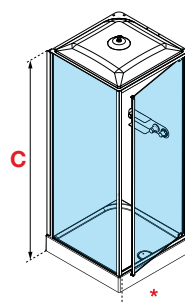

MEDIA GLASS GF

CABINA MULTIFUNZIONE, APERTURA 1 ANTA BATTENTE CON FISSO LATERALE

Misure			Codice	Miscelatore		Vetro	Scelta finitura
Dimensioni (cm)	Altezza totale (cm)	Entrata (cm)		M	T		Finitura bianco lucido
	C	*		M	T	1	AA
				Mecanico	Termostatico	Trasparente	Bianco

Installazione a sinistra

STANDARD								
Dimensioni (cm)	Altezza totale (cm)	Entrata (cm)	Codice	Miscelatore	Vetro	Finitura	Icone	
80 X 80	210	60	MEGGF80	M-	T-	1	AA	
90 X 90	210	70	MEGGF90					

STANDARD CON TETTUCCIO E SOFFIONE								
Dimensioni (cm)	Altezza totale (cm)	Entrata (cm)	Codice	Miscelatore	Vetro	Finitura	Icone	
80 X 80	226	60	MEGGF80	MF-	TF-	1	AA	
90 X 90	226	70	MEGGF90					